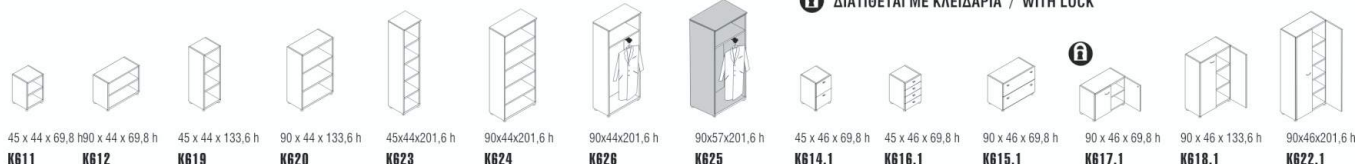

ΔΙΑΤΙΘΕΤΑΙ ΜΕ ΚΛΕΙΔΑΡΙΑ / WITH LOCK

- **K611** 45 x 44 x 69,8 h / 90 x 44 x 69,8 h
- **K612** 45 x 44 x 133,6 h
- **K619** 90 x 44 x 133,6 h
- **K620** 45x44x201,6 h
- **K623** 90x44x201,6 h
- **K624** 90x44x201,6 h
- **K626** 90x44x201,6 h
- **K625** 90x57x201,6 h
- **K614.1** 45 x 46 x 69,8 h
- **K616.1** 45 x 46 x 69,8 h
- **K615.1** 90 x 46 x 69,8 h
- **K617.1** 90 x 46 x 69,8 h
- **K618.1** 90 x 46 x 133,6 h
- **K622.1** 90x46x201,6 h