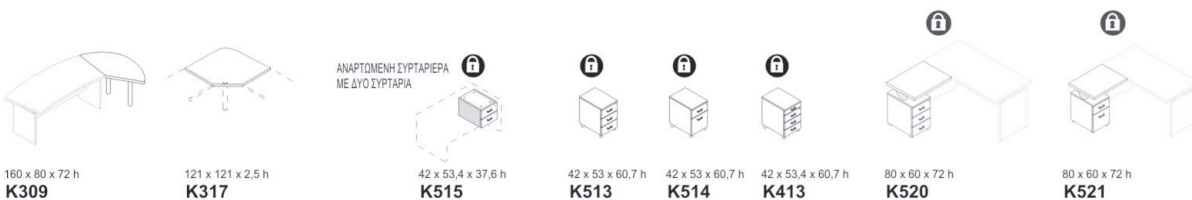

K309 160 x 80 x 72 h
K317 121 x 121 x 2,5 h
K515 42 x 53,4 x 37,6 h
K513 42 x 53 x 60,7 h
K514 42 x 53 x 60,7 h
K413 42 x 53,4 x 60,7 h
K520 80 x 60 x 72 h
K521 80 x 60 x 72 h