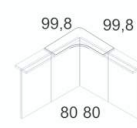

ΓΩΝΙΑΚΟ ΡΑΦΙ ΠΕΞΕΨΙΩΝ ΜΕ ΣΤΗΡΙΓΜΑΤΑ

RECEPTION CORNER SHELF WITH SUPPORTS

- **K750** 99,8x99,8x2,5 h