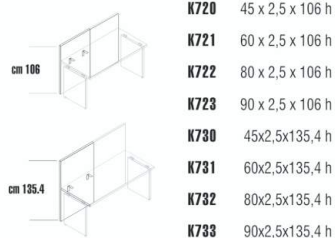

ΠΑΝΕΛ / PARTITIONS

- **K720** 45 x 2,5 x 106 h
- **K721** 60 x 2,5 x 106 h
- **K722** 80 x 2,5 x 106 h
- **K723** 90 x 2,5 x 106 h
- **K730** 45x2,5x135,4 h
- **K731** 60x2,5x135,4 h
- **K732** 80x2,5x135,4 h
- **K733** 90x2,5x135,4 h

ΔΙΠΛΗ ΚΟΛΩΝΑ ΣΤΗΡΙΞΗΣ DOUBLE PARTITION JUNCTION

- **K756** 105 h
- **K755** 134,4 h

ΤΡΙΠΛΗ ΚΟΛΩΝΑ ΣΤΗΡΙΞΗΣ TRIPLE PARTITION JUNCTION

- **K754** 105 h
- **K753** 134,4 h

ΤΕΤΡΑΠΛΗ ΚΟΛΩΝΑ ΣΤΗΡΙΞΗΣ QUADRUPLE PARTITION JUNCTION

- **K752** 105 h
- **K751** 134,4 h

ΡΑΦΙ ΠΕΞΕΨΙΩΝ ΜΕ ΣΤΗΡΙΓΜΑΤΑ RECEPTION SHELF WITH SUPPORTS

- **K740** 60x35x2,5 h
- **K741** 80x35x2,5 h
- **K742** 90x35x2,5 h
- **K743** 120x35x2,5 h
- **K744** 140x35x2,5 h
- **K745** 160x35x2,5 h
- **K746** 180x35x2,5 h

ΓΩΝΙΑΚΟ ΡΑΦΙ ΠΕΞΕΨΙΩΝ ΜΕ ΣΤΗΡΙΓΜΑΤΑ

RECEPTION CORNER SHELF WITH SUPPORTS

- **K750** 99,8x99,8x2,5 h