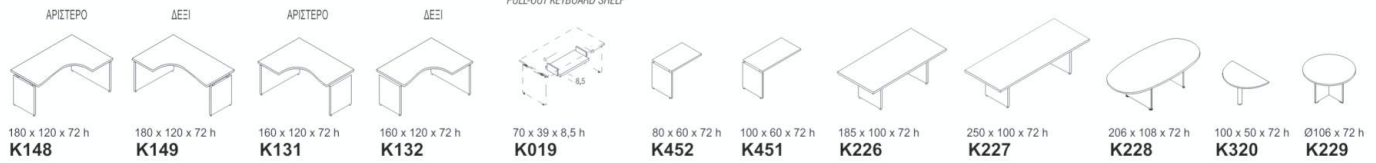

K148 180 x 120 x 72 h
K149 180 x 120 x 72 h
K131 160 x 120 x 72 h
K132 160 x 120 x 72 h
K019 70 x 39 x 8,5 h
K452 80 x 60 x 72 h
K451 100 x 60 x 72 h
K226 185 x 100 x 72 h
K227 250 x 100 x 72 h
K228 206 x 108 x 72 h
K320 100 x 50 x 72 h
K229 Ø106 x 72 h