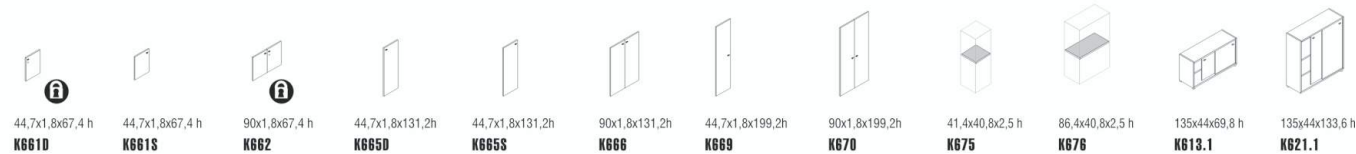

- K752** 105 h
- K751** 134,4 h

ΡΑΦΙ ΠΕΞΕΨΙΩΝ ΜΕ ΣΤΗΡΙΓΜΑΤΑ RECEPTION SHELF WITH SUPPORTS

- K740** 60x35x2,5 h
- K741** 80x35x2,5 h
- K742** 90x35x2,5 h
- K743** 120x35x2,5 h
- K744** 140x35x2,5 h
- K745** 160x35x2,5 h
- K746** 180x35x2,5 h

ΓΩΝΙΑΚΟ ΡΑΦΙ ΠΕΞΕΨΙΩΝ ΜΕ ΣΤΗΡΙΓΜΑΤΑ

RECEPTION CORNER SHELF WITH SUPPORTS

- K750** 99,8x99,8x2,5 h

ΔΙΑΤΙΘΕΤΑΙ ΜΕ ΚΛΕΙΔΑΡΙΑ / WITH LOCK

- K611** 45 x 44 x 69,8 h / 90 x 44 x 69,8 h
- K612** 45 x 44 x 133,6 h
- K619** 90 x 44 x 133,6 h
- K620** 45x44x201,6 h
- K623** 90x44x201,6 h
- K624** 90x44x201,6 h
- K626** 90x44x201,6 h
- K625** 90x57x201,6 h
- K614.1** 45 x 46 x 69,8 h
- K616.1** 45 x 46 x 69,8 h
- K615.1** 90 x 46 x 69,8 h
- K617.1** 90 x 46 x 69,8 h
- K618.1** 90 x 46 x 133,6 h
- K622.1** 90x46x201,6 h