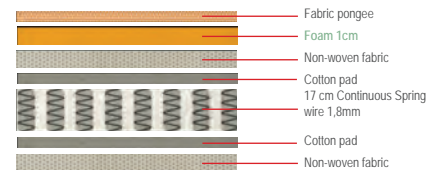

Mattress Bonnell Spring 19 cm / Double sided

E2018,3B / 90x200 / € 58,50

E2018,40B / 150x200 / € 86,50

E2018,2B / 160x200 / € 92,00

Το **CONTINUOUS SPRING** είναι στρώμα με ελατήρια από ασάλι, ενωμένα μεταξύ τους σε σχήμα "S" που υποστηρίζουν την ορθοπεδική στήριξη και θέση της σπονδυλικής στήλης κατά τη διάρκεια του ύπνου.