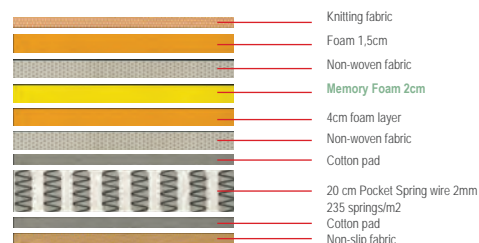

E2019,40B / 150x200 / € 243,00
E2019,20B / 160x200 / € 259,00

Το στρώμα **MEMORY FOAM** στην διάρκεια του ύπνου παίρνει το σχήμα και την στάση του δικού σας σώματος, προσφέροντας στην πλάτη, τον αυχένα, τους ώμους και τα πόδια σας, την σωστή στάση για ιδανική ξεκούραση.

Mattress Memory Foam 28 cm