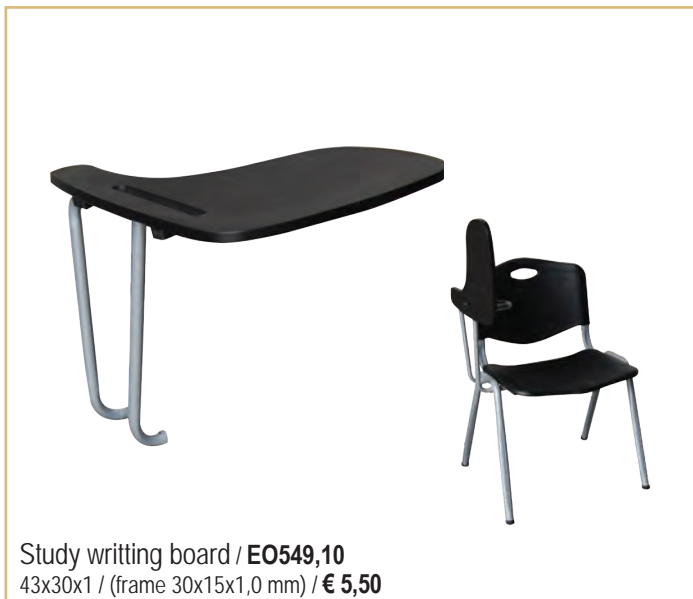

Study writing board / **EO549,10**
43x30x1 / (frame 30x15x1,0 mm) / **€ 5,50**

EO550,M / Sigma Arms (Pair) / € 8,50

Promotion

Sigma stacking / **EO550,18**
Steel black - fabric black
52x54x79 (frame 30x15x1,2 mm)
€ 17,00