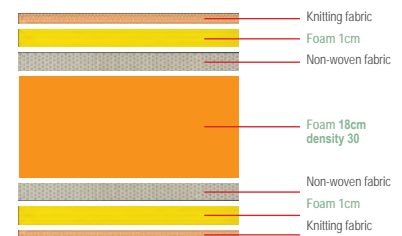

E2043,6 / 90x190 / € 47,00

E2043,7 / 140x190 / € 72,00

Το **FOAM** είναι στρώμα αφρού, χωρίς ελατήρια, που προσαρμόζει άψογα το σχήμα του, ακολουθώντας τις φυσικές καμπύλες του σώματος και απορροφάει την ενέργεια και τις δονήσεις.

Mattress Foam 20 cm / Double sided (Roll Pack)