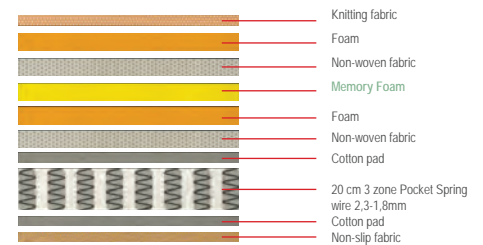

E2019,40 / 150x200 / **€ 385,00**
E2019,20 / 160x200 / **€ 405,00**
E2019,60 / 180x200 / **€ 458,00**

Το στρώμα **MEMORY FOAM** στην διάρκεια του ύπνου παίρνει το σχήμα και την στάση του δικού σας σώματος, προσφέροντας στην πλάτη, τον αυχένα, τους ώμους και τα πόδια σας, την σωστή στάση για ιδανική ξεκούραση.