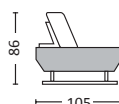

All prices refer to one (1) piece and they do not include V.A.T. and transportation cost. All listed dimensions are analyzed as LxWxH cm.