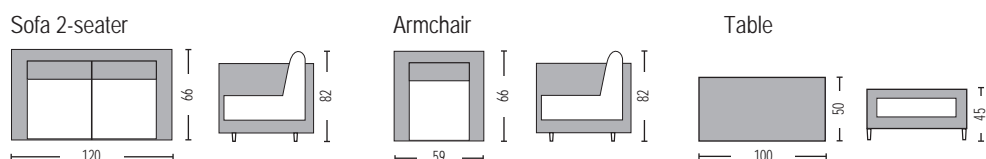

Easy / E20086,9
Folding oval table / 120x70x72 / € 79,50