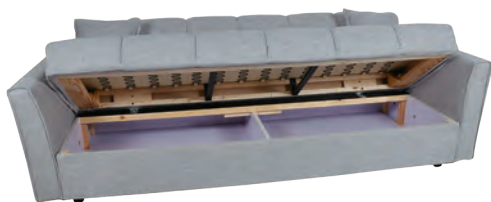

Αποθηκευτικός χώρος

Former / E9630,2

Sofa Bed fabric brown

Sofa 219x83x87 - Bed 113x219x59 / € 353,00