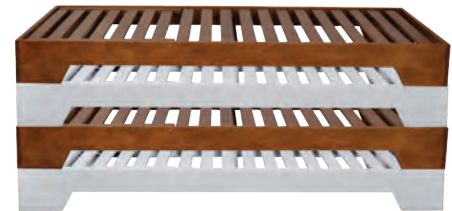

Lugano / E229,9
Sun lounger acacia / 65x196x32
€ 92,00