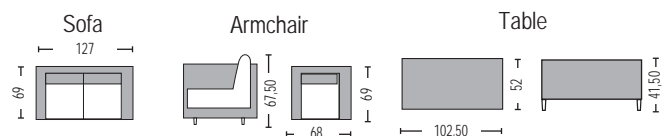

2018
new

Acapulco Set
2 armchairs + coffee table / € 103,00

Acapulco / E245,2
Armchair steel black
plastic rattan black
73x79x86 / € 37,00

Acapulco / E246,2
Coffee table steel black
plastic rattan black
D50x50 / € 29,00