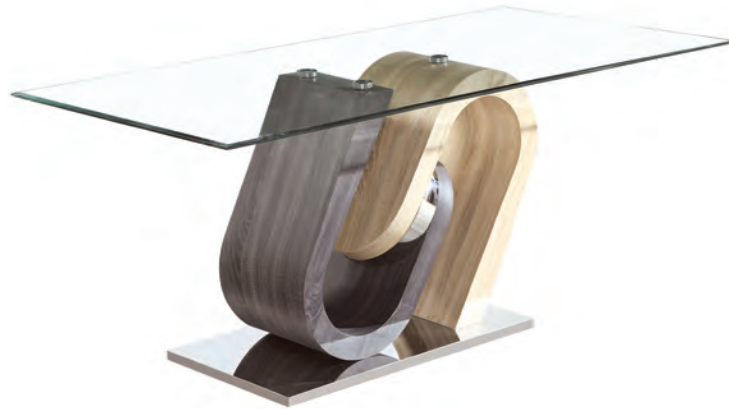

2018
new

Terry / **E7310,1**
Table natural - zebrano - glass 10mm
180x90x75 / € **211,00**