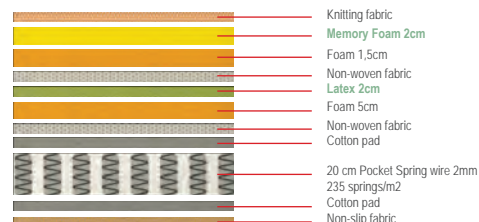

Promotion

Το **LATEX** είναι υλικό που προέρχεται από το φυσικό καουτσούκ με αντιβακτηριακές και υποαλλεργικές ιδιότητες, μεγάλη ελαστικότητα και εξαιρετικό εξαερισμό χάρη στις κυψέλες που διαθέτει.

Mattress Memory Foam + Latex 31 cm