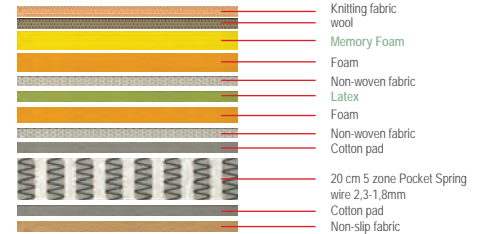

Promotion!

Το **LATEX** είναι υλικό που προέρχεται από το φυσικό καουτσούκ με αντιβακτηριακές και υποαλλεργικές ιδιότητες, μεγάλη ελαστικότητα και εξαιρετικό εξαιρεισμό χάρη στις κυψέλες που διαθέτει.

Mattress Memory Foam + Latex 31 cm