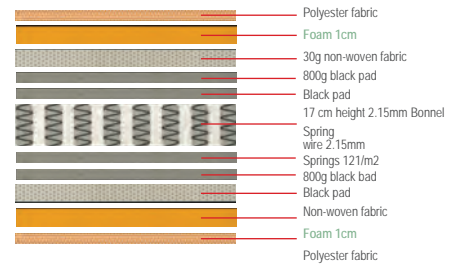

Promotion!

Το **BONNELL SPRING** είναι στρώμα με ελατήρια από ασάλι σε σχήμα κλεψύδρας, ενωμένα μεταξύ τους σε όλο το εσωτερικό του με σπιράλ σύρμα, υποστηρίζοντας κατά τον καλύτερο τρόπο το σώμα στην διάρκεια του ύπνου.

Mattress Bonnell Spring 19 cm / Double sided