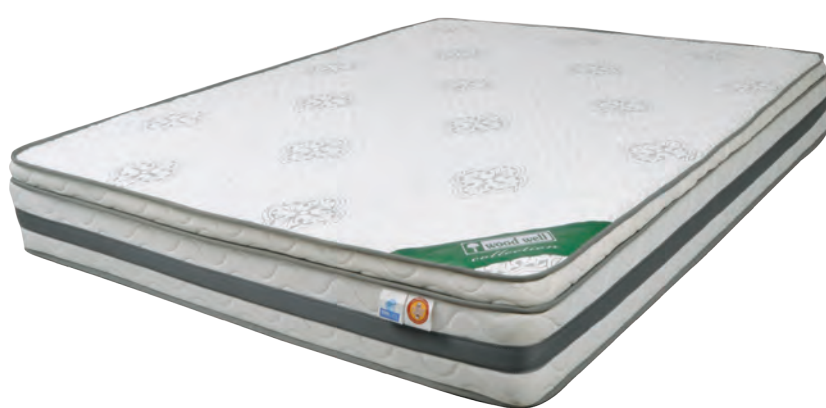

Mattress Pocket Spring+Cool Gel+Memory Foam 27/25cm / Single sided
E2051,2 / 160x200 / € 248,00

Το **ΠΕΡΙΜΕΤΡΙΚΟ FOAM BOX** είναι αφρώδες πλαίσιο τοποθετημένο περιμετρικά του στρώματος, που περιβάλλει τα ελατήρια δημιουργώντας ανθεκτικά άκρα, για επιπλέον στήριξη και πιο αναπαυτικό κάθισμα. Όταν καθόμαστε στην άκρη του, το στρώμα δεν γέρνει προς τα εμπρός και δεν νιώθουμε τα ελατήρια.