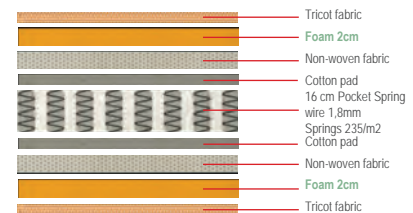

Mattress Memory Foam 28 cm

E2011,4 / 150x200 / **€ 288,00**
E2011,2 / 160x200 / **€ 298,00**
E2011,6 / 180x200 / **€ 338,00**

Το στρώμα **POCKET SPRING** έχει ελατήρια από ασάλι, το καθένα μέσα σε υφασμάτινη θήκη, που λειτουργούν ανεξάρτητα. Απορροφούν κραδασμούς, τριξίματα και προσφέρουν προσαρμοσμένη ελαστικότητα σε όλες τις ζώνες στήριξης τους στρώματος.