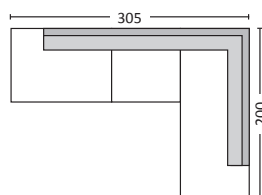

All prices refer to one (1) piece and they do not include V.A.T. and transportation cost. All listed dimensions are analyzed as LxWxH cm.