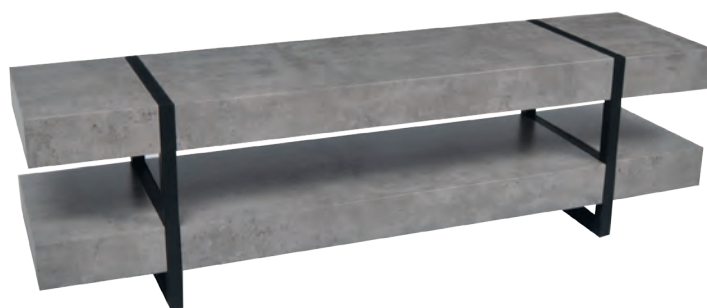

Status / **EM780**
Coffee table steel ant.black - natural / 110x60x42 / € 127,00

Status / **EM782**
TV stand steel ant.black - natural / 160x40x40 / € 149,00

Aztec / **EM751,2**
Coffee table steel antique black - wild oak
110x60x40 / € 117,00

Holden / **EM752**
Coffee table steel antique black - natural
110x60x43 / € 95,50

Lamar / **EM753**
Coffee table steel antique black - natural
110x60x41 / € 94,50

Tablot / **EM750,2**
Coffee table steel black - wild oak / 110x60x40
€ 97,50

Tablot / **EM750,1**
Coffee table steel black - grey cement / 110x60x40
€ 97,50

2018
new

Tablot / **EM756,1**
Coffee table steel black - grey cement / 120x80x40
€ 128,00

2018
new

Tablot / **EM757,1**
TV stand steel black - grey cement / 160x40x45
€ 176,00