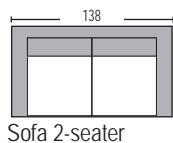

Armchair

Sofa 2-seater