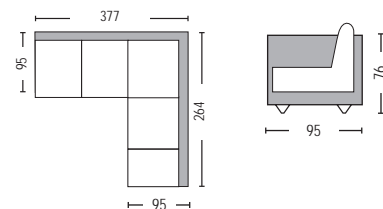

2018
new

Dallas / E9651,R
Sofa right corner - fabric grey brown / 293x99/255x90x77 / € 1.637,00

Dallas / E9651,L
Sofa left corner - fabric grey brown / 293x99/255x90x77 / € 1.637,00

2018
new

Boston / E9650,R
Sofa right corner - fabric brown / 377x95/264x95x76 / € 2.089,00