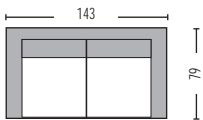

Sofa 2-seater