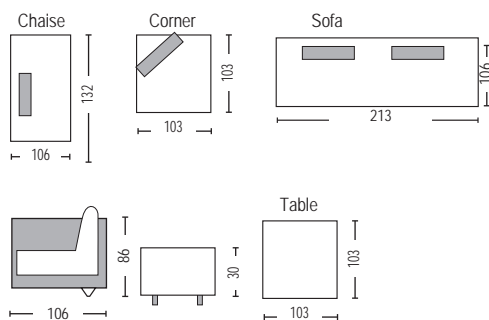

Μηχανισμός μετακίνησης πλάτης σε θέση καθίσματος ή ανάκλιδρου