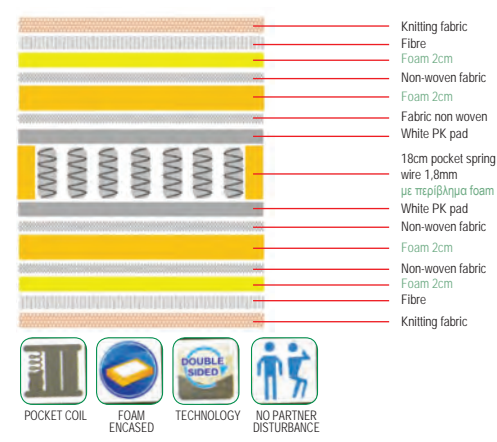

Mattress Pocket Spring+Cool Gel+Memory Foam 27/25cm / Single sided
E2051,2 / 160x200 / € 248,00

Το **ΠΕΡΙΜΕΤΡΙΚΟ FOAM BOX** είναι αφρώδες πλαίσιο τοποθετημένο περιμετρικά του στρώματος, που περιβάλλει τα ελατήρια δημιουργώντας ανθεκτικά άκρα, για επιπλέον στήριξη και πιο αναπαυτικό κάθισμα. Όταν καθόμαστε στην άκρη του, το στρώμα δεν γέρνει προς τα εμπρός και δεν νιώθουμε τα ελατήρια.