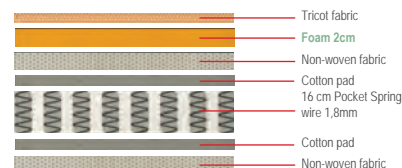

Mattress Memory Foam 28 cm

E2011,4B / 150x200 / € 193,00
E2011,2B / 160x200 / € 208,00

Το στρώμα **POCKET SPRING** έχει ελατήρια από ασάλι, το καθένα μέσα σε υφασμάτινη θήκη, που λειτουργούν ανεξάρτητα. Απορροφούν κραδασμούς, τριξίματα και προσφέρουν προσαρμοσμένη ελαστικότητα σε όλες τις ζώνες στήριξης τους στρώματος.