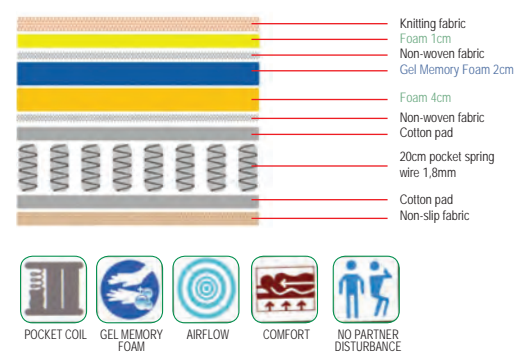

Mattress Pocket Spring+Cool Gel+Memory Foam 27/25cm / Single sided
E2051,2 / 160x200 / € 248,00

Το **ΠΕΡΙΜΕΤΡΙΚΟ FOAM BOX** είναι αφρώδες πλαίσιο τοποθετημένο περιμετρικά του στρώματος, που περιβάλλει τα ελατήρια δημιουργώντας ανθεκτικά άκρα, για επιπλέον στήριξη και πιο αναπαυτικό κάθισμα. Όταν καθόμαστε στην άκρη του, το στρώμα δεν γέρνει προς τα εμπρός και δεν νιώθουμε τα ελατήρια.