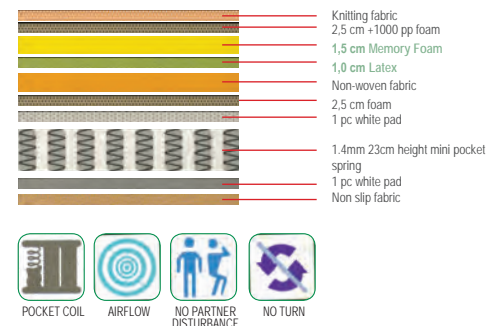

LATEX

Mattress Mini Pocket Spring+Memory Foam+Latex+Encased Foam Box 32cm / Single sided (Roll Pack)
E2052,4 / 150x200 / € 271,00   **E2052,2** / 160x200 / € 280,00