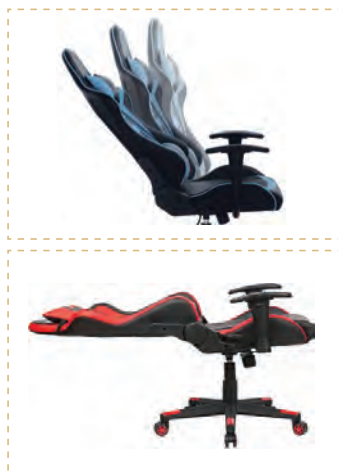

GAMING CHAIR