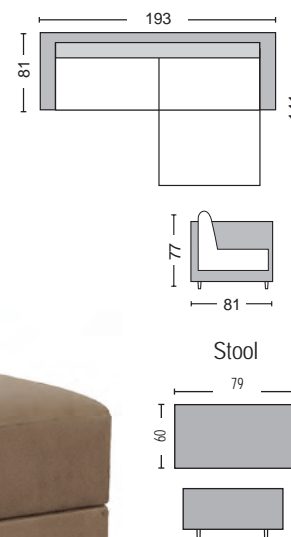

Ottoman

Jackson / E9579,1

Sofa - bed & storage ottoman - fabric grey brown / Sofa 193x141x81x77 - Bed 101x166x40 - Stool 79x60x40 / € 310,00

Jackson / E9579,3

Sofa - bed & storage ottoman - fabric grey / Sofa 193x141x81x77 - Bed 101x166x40 - Stool 79x60x40 / € 310,00