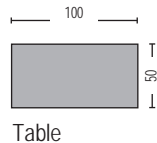

Table

Table