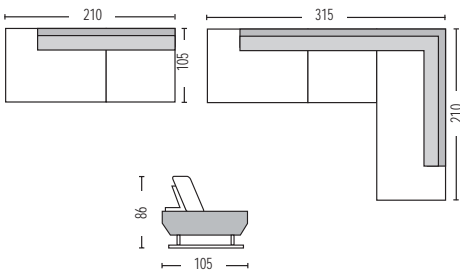

Μηχανισμός μετακίνησης πλάτης σε θέση καθίσματος ή ανάκλιδρου

2018
new

Multi / E9641,1
Sofa polymorphic - fabric grey / 315x210x105x86 / € 1.010,00

Πλάτες
μετακινούμενες σε
οποιαδήποτε θέση

2018
new

Multi / **E9641,2**
Sofa polymorphic - fabric sand / 315x210x105x86 / € 1.010,00