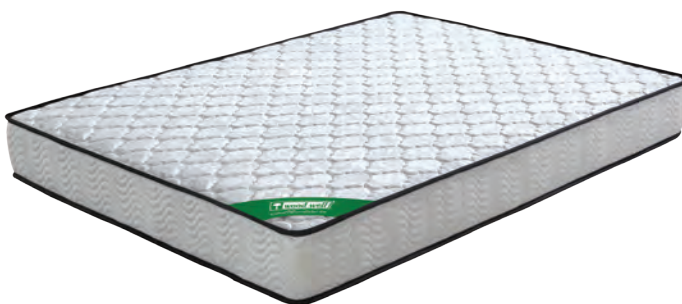

E2019,40 / 150x200 / **€ 385,00**
E2019,20 / 160x200 / **€ 405,00**
E2019,60 / 180x200 / **€ 458,00**

Το στρώμα **MEMORY FOAM** στην διάρκεια του ύπνου παίρνει το σχήμα και την στάση του δικού σας σώματος, προσφέροντας στην πλάτη, τον αυχένα, τους ώμους και τα πόδια σας, την σωστή στάση για ιδανική ξεκούραση.

Mattress Memory Foam 28 cm

E2011,4 / 150x200 / **€ 288,00**
E2011,2 / 160x200 / **€ 298,00**
E2011,6 / 180x200 / **€ 338,00**

Το στρώμα **POCKET SPRING** έχει ελατήρια από ασάλι, το καθένα μέσα σε υφασμάτινη θήκη, που λειτουργούν ανεξάρτητα. Απορροφούν κραδασμούς, τριξίματα και προσφέρουν προσαρμοσμένη ελαστικότητα σε όλες τις ζώνες στήριξης τους στρώματος.