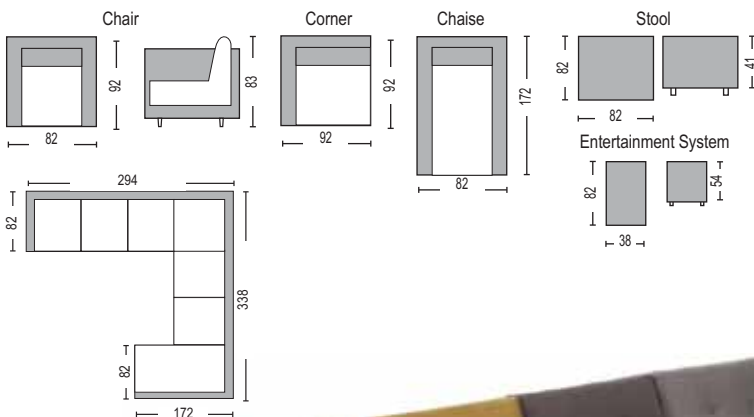

Alco / E964

Sofa polymorphic fabric grey-brown-yellow(1 corner, 1 entertainment unit, 4 chairs, 1 chaise, 1 stool) / € 1.304,00

E964,11 / Chair brown / 82x92x83 / € 142,00

E964,12 / Chair grey / 82x92x83 / € 142,00

E964,13 / Chair yellow / 82x92x83 / € 142,00

E964,23 / Stool yellow / 82x82x41 / € 103,00

E964,51 / Entertainment unit brown / 38x82x54 / € 220,00

E964,31 / Chaise brown / 82x172x83 / € 230,00

E964,42 / Corner grey / 92x92x83 / € 183,00