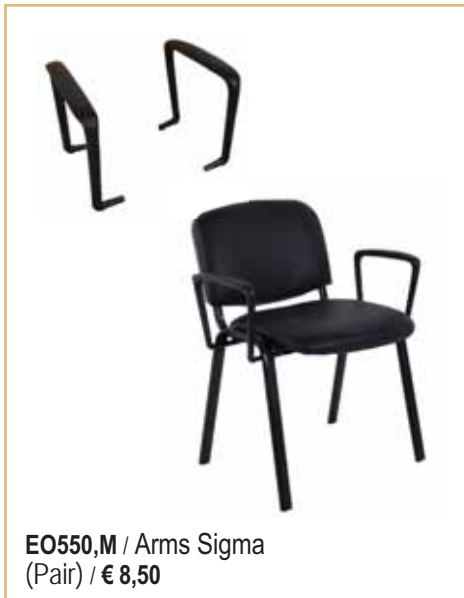

EO550,M / Arms Sigma
 (Pair) / € 8,50

Study Writing board / **EO549,10**
 43x30x1 / (frame 30x15x1,0 mm) / € 3,50

Sigma / EO550,10
 Chrome - PVC black / 55x50x79
 (frame 40x20x1,2 mm) / Pack 6 pcs.
€ 27,50