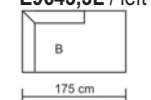

Majestic / E9643,1
Sofa 3seater fabric grey / 242x105x76 / € 756,00

Majestic / fabric grey

E9643,1

E9643,2R / right

E9643,2L / left

E9643,3R / right

E9643,3L / left

Αναλυτικοί κωδικοί για συνδιασμούς