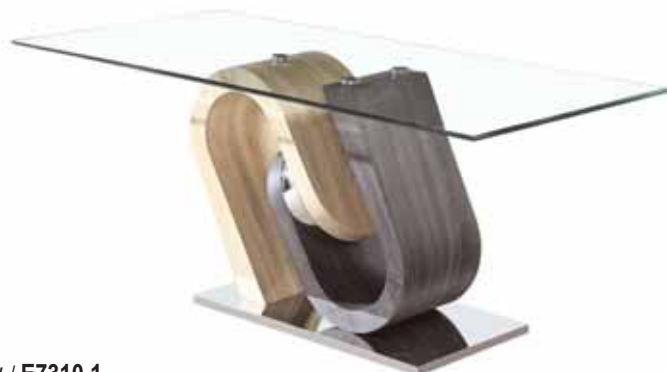

Gabo / **EM827**
Table steel black- sonoma
120x70x75 / € 60,50