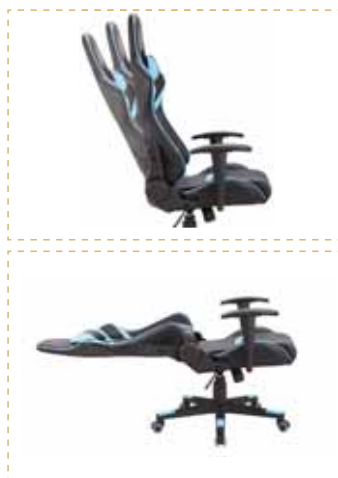

GAMING CHAIR

BF9050 Gaming / EO588,1
PVC black-red / 69x56/132x125/135 / € 121,00

BF8250 Gaming / EO594,1
Relax PVC black-green / 70x51x128 / € 126,00

BF9800 Bucket / EO575,1
Relax PU black-grey / 66x72x120/130 / € 123,00