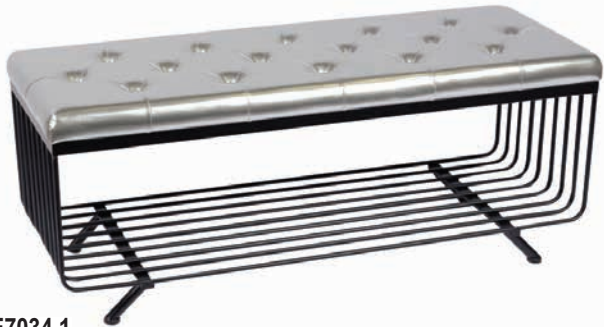

Bell / E7034,1
Σκαμπώ steel μαύρο-ρι silver / 113x43x45