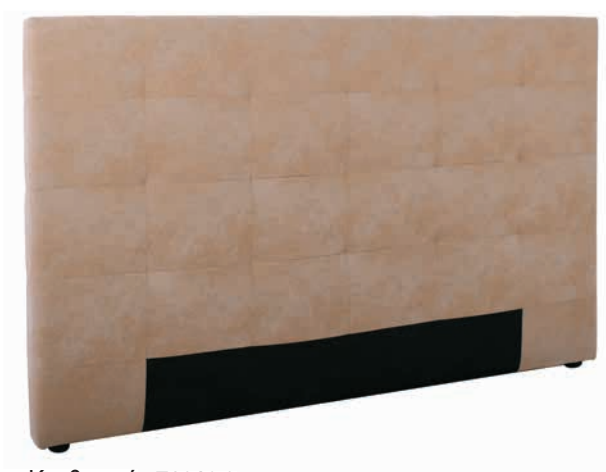

Κεφαλάρι Κρεβατιού / **E2016,3**
Υφασμα carruccino / 165x9x100