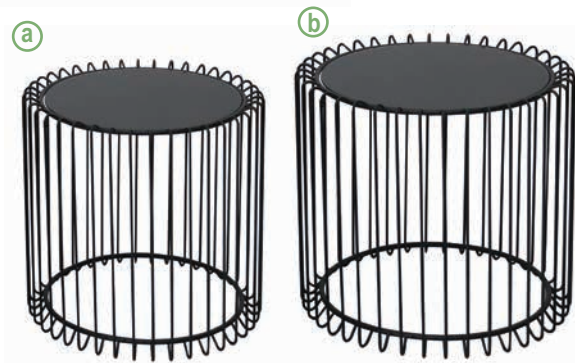

Bob Set-3 / **EM9607**
Τραπεζάκια σαλονιού steel μαύρο - καρυδί
(a) Φ42x55 (b) Φ62x48 (c) Φ82x40