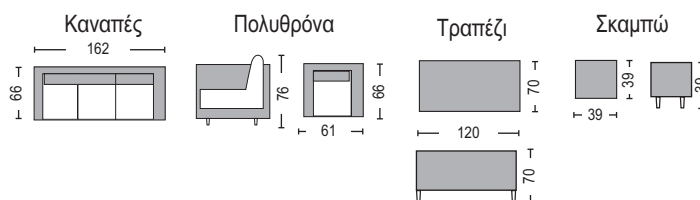

California Set KD Steel / **E6755,2**
(Καναπές 3-θ, 2 πολυθρόνες, 2 σκαμπώ, τραπέζι)
twin wicker γκρι - μαξιλάρια γκρι