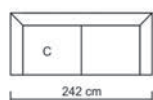

Majestic / E9643,1
Καναπές 3θέσιος ύφασμα γκρι / 242x105x76