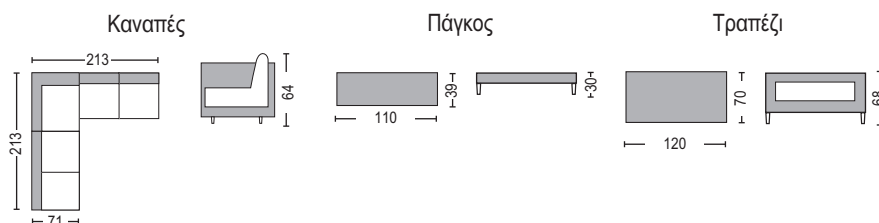

Στις τιμές συμπεριλαμβάνονται τα μαξιλάρια.

Harbor Set

Kingstone Set / E6858
(Καναπές γωνία, τραπέζι, πάγκος) steel ανθρακι - μαξιλάρια αν.γκρι