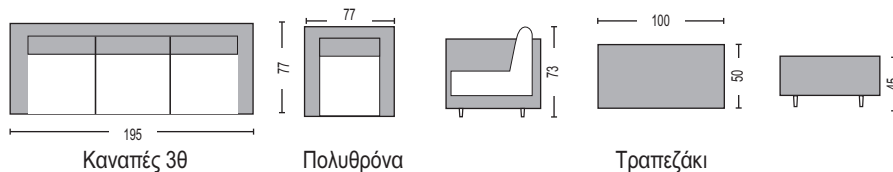

## Arizona Set

Alu-grey brown 6,5x4mm half round wicker

**E6734,0** / Καναπές 3-θ, 2 πολυθρόνες, τραπεζάκι

**E6734,04** / Καναπές 4-θ, 2 πολυθρόνες, τραπεζάκι

Καναπές 3θ

Πολυθρόνα

Τραπεζάκι