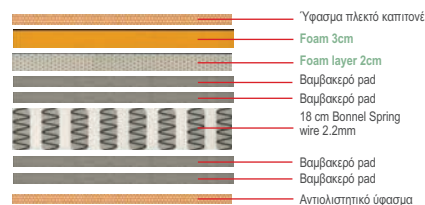

- **E2056,6** / 90x190
- **E2056,3** / 90x200
- **E2056,7** / 140x190
- **E2056,8** / 140x200
- **E2056,4** / 150x200
- **E2056,2** / 160x200

Στρώμα Bonnell Spring 24 cm + Ανώστρωμα / Μονής όψης (Roll Pack)

Το στρώμα **POCKET SPRING** έχει ελατήρια από ασάλι, το καθένα μέσα σε υφασμάτινη θήκη, που λειτουργούν ανεξάρτητα. Απορροφούν κραδασμούς, τριξίματα και προσφέρουν προσαρμοσμένη ελαστικότητα σε όλες τις ζώνες στήριξης τους στρώματος.