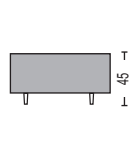

Arizona / E6734,4
Alu - grey brown 6,5x4mm wicker
τραπεζάκι / 100x50x45