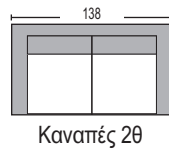

Πολυθρόνα

Καναπές 2θ