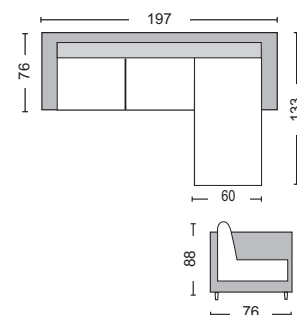

Elisa / E9925,2
Καναπές γωνία αναστρέψιμος ύφασμα cream
197x133x76x88