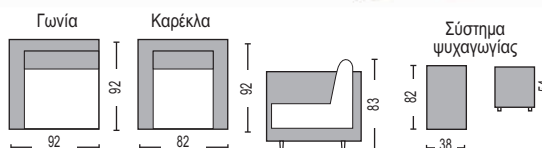

Ανεξάρτητη μονάδα / σύστημα ψυχαγωγίας

- Αναπαραγωγή μουσικής μέσω Bluetooth από Smartphone-Tablet
- USB θύρες για ταυτόχρονη φόρτιση 2 συσκευών 3 ηχεία, 25W
- Αποθηκευτικός χώρος για μικροαντικείμενα
- Πλήρης έλεγχος συσκευής από touch panel