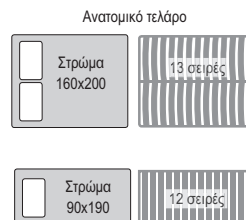

Doral / E8101,2
Κρεβάτι ύφασμα μπλε - αποθηκευτικός χώρος
149x208x93

Doral / E8100,2
Κρεβάτι ύφασμα μπλε - αποθηκευτικός χώρος
99x208x93

Doral / E8103,2
Κρεβάτι ύφασμα μπλε - αποθηκευτικός χώρος
169x218x93

Doral / E8102,2
Κρεβάτι ύφασμα μπλε - αποθηκευτικός χώρος
159x218x93