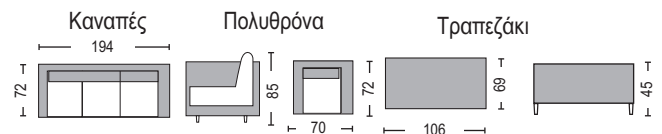

Στις τιμές συμπεριλαμβάνονται τα μαξιλάρια.

Harbor Set / E6859  
(Καναπές γωνία, τραπέζακι) steel ανθρακι - μαξιλάρια γκρι