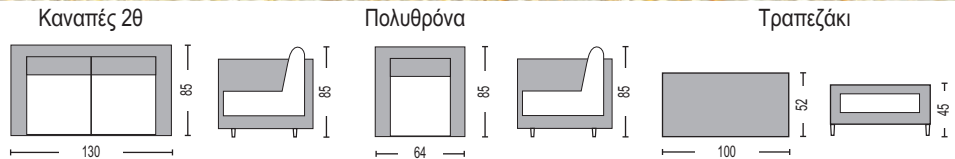

Στις τιμές συμπεριλαμβάνονται τα μαξιλάρια.

**Vitoria Set / E676**  
(Καναπές 2-θ, 2 πολυθρόνες, τραπέζακι)  
Alu-grey brown 6,5x4mm half round wicker

Vitoria Set

**Havana Set / E652,S**  
(Τραπέζι Φ5mm round wicker 180x90x75 + 6 πολυθρόνες 64x65x85)  
Wicker grey brown - μαξιλάρια ανθρακί