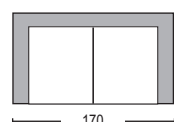

Καναπές 2θέσιος ύφασμα ανθρακί  
170x86x86

Καναπές 2Θ.

Torino / E9604,12

Πολυθρόνα ύφασμα ανθρακί  
112x86x86

Πολυθρόνα

E9604,S2

Η αναγραφή όλων των διαστάσεων αναλύεται ως ΜxΠxΥ εκ./cm.

Προσοχή: Οι καναπέδες γωνία ορίζονται δεξιά ή αριστερά όπως καθόμαστε.