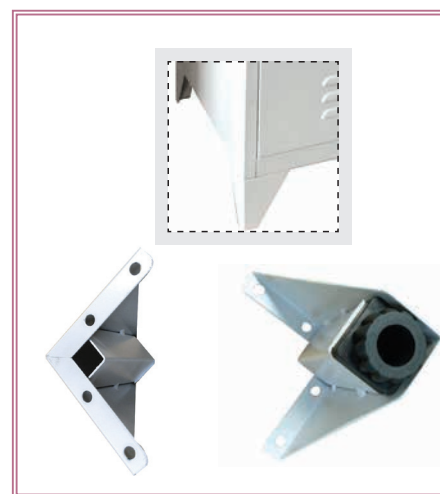

Ποδαράκια-Ρεγουλατόροι (για E600*)
E600A,1 / γκρι 10cm (Σετ 4τμχ)
E600A / άσπρο 10cm (Σετ 4τμχ)

Η αναγραφή όλων των διαστάσεων αναλύεται ως ΜxΠxΥ εκ./cm.