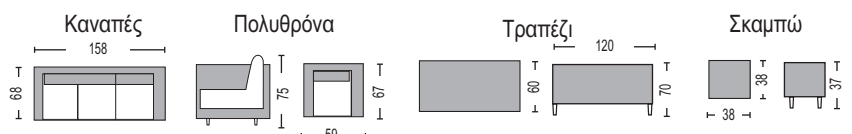

Η αναγραφή όλων των διαστάσεων αναλύεται ως ΜxΠxΥ εκ./cm.