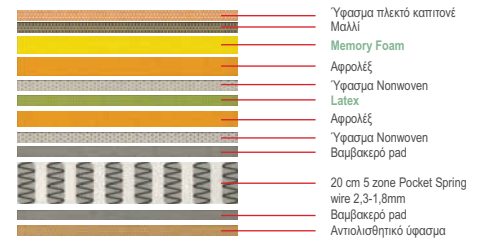

Το **LATEX** είναι υλικό που προέρχεται από το φυσικό καουτσούκ με αντιβακτηριακές και υποαλλεργικές ιδιότητες, μεγάλη ελαστικότητα και εξαιρετικό εξαιρεισμό χάρη στις κυψέλες που διαθέτει.

Στρώμα Memory Foam + Latex 31cm