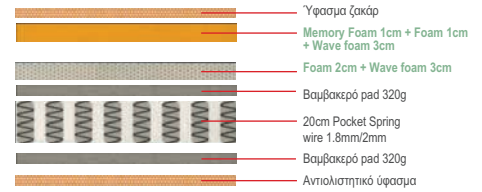

- E2055,3B** / 90x200
- E2055,5B** / 110x200
- E2055,4B** / 150x200
- E2055,2B** / 160x200

Στρώμα Pocket Spring 20 cm / Διπλής όψης (Roll Pack)

Το στρώμα **POCKET SPRING** έχει ελατήρια από ασάλι, το καθένα μέσα σε υφασμάτινη θήκη, που λειτουργούν ανεξάρτητα. Απορροφούν κραδασμούς, τριξίματα και προσφέρουν προσαρμοσμένη ελαστικότητα σε όλες τις ζώνες στήριξης τους στρώματος.