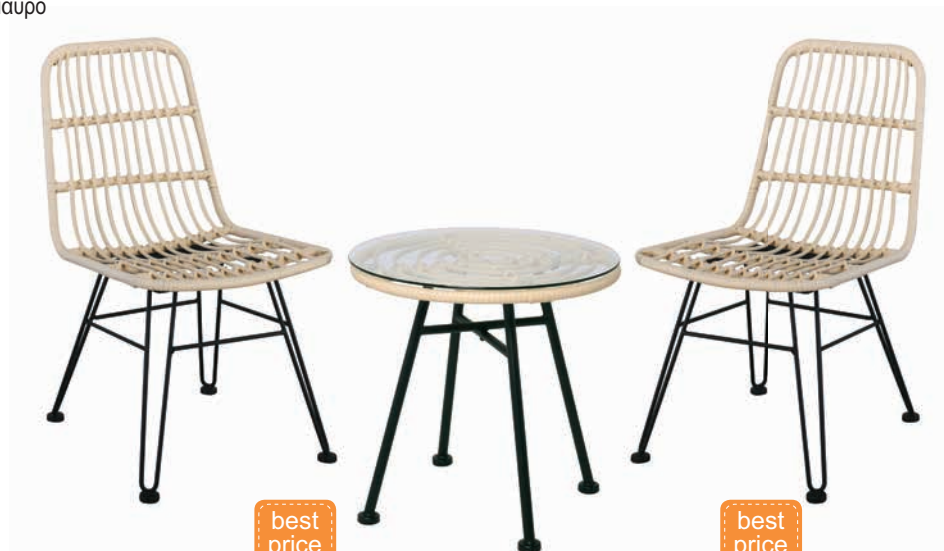

best price

Salsa Set / E261,S
1 Τραπεζι Φ48x48 + 2 καρέκλες 46x62x86
steel μαύρο - wicker ivory

best price

Salsa / E261,T
Τραπεζι steel μαύρο - wicker ivory
Φ48x48

best price

Salsa / E261,K
Καρέκλα steel μαύρο - wicker ivory
46x62x86 / Συσκ. 2 τμχ