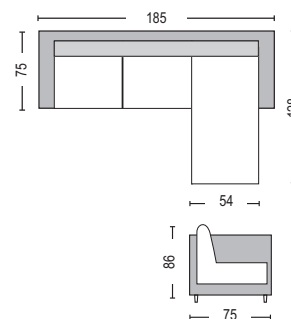

Porto / E9920,1
Καναπές γωνία αναστρέψιμος ύφασμα σκ.γκρι / 185x128x75x86