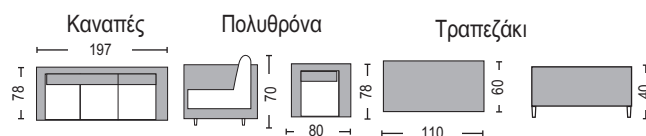

ALUMINUM WICKER

ΕΞΩΤΕΡΙΚΟΣ ΧΩΡΟΣ

Στις τιμές συμπεριλαμβάνονται τα μαξιλάρια.

Συνθετικό ύφασμα εξαιρετικής αντοχής στο ηλιακό φως και την υγρασία. Πολύ ανθεκτικό σε μύκητες και λεκέδες.

Tokyo Set / E6702

(Καναπές 3-θ, 2 πολυθρόνες, τραπέζακι)

Alu-wicker white - μαξιλάρι γκρι *olefin*

Tokyo Set

Paris Set Living / E6706

(Καναπές 3-θ, 2 πολυθρόνες, τραπέζακι)

Alu-ru gore grey - μαξιλάρι γκρι *olefin*