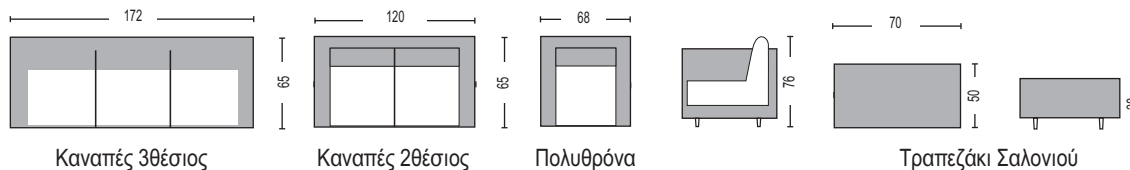

Sierra Set KD / E332,3  
(Καναπές 2-θ, 2 πολυθρόνες, τραπέζακι) ρρ μαύρο - μαξιλάρι γκρι

PROTECTION

Savanna Set KD / E353,2  
(Καναπές 3-θ, 2 πολυθρόνες, τραπέζακι) pp καφέ - μαξιλάρι grey-white

Savanna Set KD / E352,2  
(Καναπές 2-θ, 2 πολυθρόνες, τραπέζακι) pp καφέ - μαξιλάρι grey-white