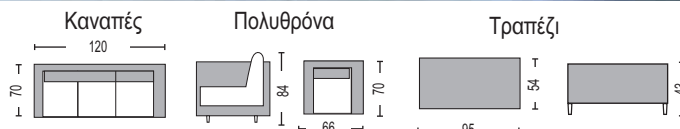

Salsa / E244,K

Πολυθρόνα steel μαύρο - wicker φυσικό μαξιλάρι μαύρο
55x66x76 / Συσκ. 2 τμχ

Salsa / E244,T

Τραπέζι steel μαύρο - wicker φυσικό
Φ52x53

Salsa / E244,M11

Μαξιλάρι πολυθρόνας μαύρο
(πάχος 4cm) 42x44x4

Salsa / E244,M1

Μαξιλάρι πολυθρόνας μαύρο
(πάχος 2cm) 42x44x2

Salsa / E244,M22

Μαξιλάρι πολυθρόνας εκρού
(πάχος 4cm) 42x44x4

Salsa / E244,M2

Μαξιλάρι πολυθρόνας εκρού
(πάχος 2cm) 42x44x2

Salsa Set / E249,1

(Καναπές 2-θ, 2 πολυθρόνες, τραπεζάκι)
steel μαύρο - wicker φυσικό - μαξιλάρι μαύρο