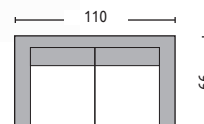

Καναπές 2θέσιος