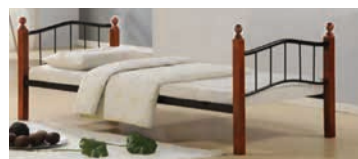

Button / E8038
Κρεβάτι κουκέτα (2 μονά κρεβάτια)
μέταλλο μαύρο - ξύλο καρυδί / 98x210x159