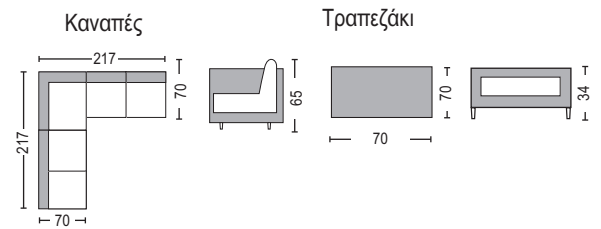

## Harbor Set

Kingstone Set / E6858  
(Καναπές γωνία, τραπέζι, πάγκος) steel ανθρακι - μαξιλάρια αν.γκρι

2021  
new

ALUMINUM

Στις τιμές συμπεριλαμβάνονται τα μαξιλάρια.

ΕΞΩΤΕΡΙΚΟΣ ΧΩΡΟΣ

Mexico Set / E6867,1  
(Καναπές 3-θ+2-θ γωνία, τραπέζακι)  
Alu άσπρο - μαξιλάρια γκρι