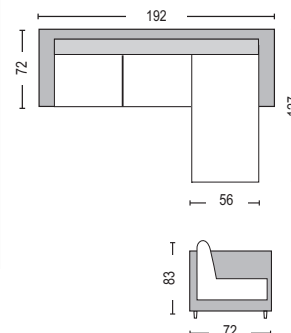

Avant / E9684,1

Καναπές γωνία αναστρέψιμος ύφασμα σκ.γκρι / 192x127x72x83