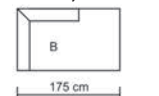

E9643,3R / right

E9643,3L / left