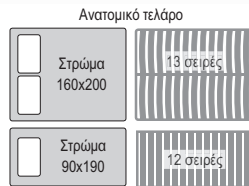

Προσοχή: Οι τιμές των κρεβατιών δεν περιλαμβάνουν στρώμα και λευκά είδη.

Morisson / E8078,2
Κρεβάτι ύφασμα dark beige / 171x216x110

Η αναγραφή όλων των διαστάσεων αναλύεται ως ΜxΠxΥ εκ./cm.