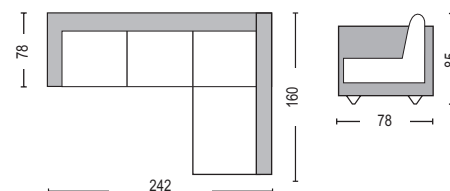

Ocean / E9686,L
Καναπές αριστερή γωνία ύφασμα γκρι-μπλεζ / 242x160x78x85