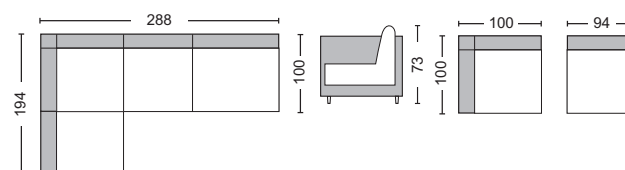

**Sergio / E9542,33**  
Καναπές 3θέσιος ύφασμα μπεζ / 188x74x79

**Sergio / E9542,24**  
Καναπές 2θέσιος ύφασμα ανθρακί / 145x74x79

**Sergio / E9542,34**  
Καναπές 3θέσιος ύφασμα ανθρακί / 188x74x79

Η αναγραφή όλων των διαστάσεων αναλύεται ως ΜxΠxΥ εκ./cm.

Albert / E9644,1L  
Καναπές αριστερή γωνία - ύφασμα καφέ-γκρι / 376x234x132x79

Albert / E9644,1R  
Καναπές δεξιά γωνία - ύφασμα καφέ-γκρι / 376x234x132x79

## Albert

Barros / E9646  
Καναπές γωνία αναστρέψιμος ύφασμα γκρι / 288x194x100x73

**Προσοχή:** Οι καναπέδες γωνία ορίζονται δεξιά ή αριστερά όπως καθόμαστε.

Αποσπώμενα καλύμματα

Warner / E9645,1L

Καναπές αριστερή γωνία - ύφασμα εκρού / 283x173x94x82