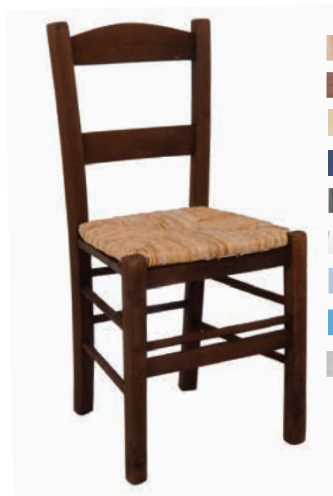

Σύρος / P950 / 41x45x88

- ,0 / Άβαφο
- ,E2 / Εμποτισμός Καρυδί
- ,E1 / Εμποτισμός Φυσικό
- ,E3 / Εμποτισμού Ανιλίνη Μπλε
- ,E6 / Εμποτισμού Ανιλίνη Πράσινο
- ,E8 / Λάκα Εμποτισμού Άσπρο
- ,E10 / Λάκα Εμποτισμού Γκρι
- ,E4 / Λάκα Εμποτισμού Γαλάζιο
- ,E9 / Εμποτισμός Decore