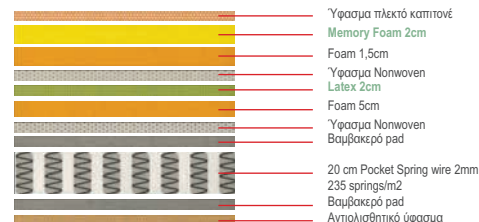

Το **LATEX** είναι υλικό που προέρχεται από το φυσικό καουτσούκ με αντιβακτηριακές και υποαλλεργικές ιδιότητες, μεγάλη ελαστικότητα και εξαιρετικό εξαιρισμό χάρη στις κυψέλες που διαθέτει.

Στρώμα Memory Foam + Latex 31 cm