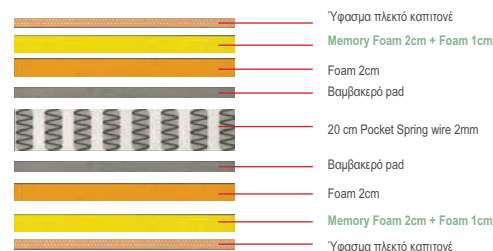

E2019,40B / 150x200
E2019,20B / 160x200

Το στρώμα **POCKET SPRING** έχει ελατήρια από ασάλι, το καθένα μέσα σε υφασμάτινη θήκη, που λειτουργούν ανεξάρτητα. Απορροφούν κραδασμούς, τριξίματα και προσφέρουν προσαρμοσμένη ελαστικότητα σε όλες τις ζώνες στήριξης τους στρώματος.

Στρώμα Pocket Spring + Memory Foam 28 cm / Διπλής όψης