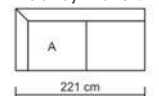

E9643,2R / right

E9643,2L / left