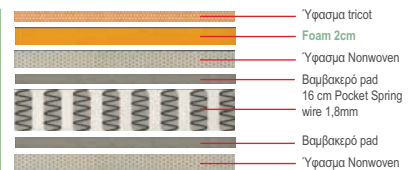

E2043,6 / 90x190
E2043,7 / 140x190

Στρώμα Continuous Spring 18/17 cm / Μονής όψης

Το στρώμα **POCKET SPRING** έχει ελατήρια από ατσάλι, το καθένα μέσα σε υφασμάτινη θήκη, που λειτουργούν ανεξάρτητα. Απορροφούν κραδασμούς, τριξίματα και προσφέρουν προσαρμοσμένη ελαστικότητα σε όλες τις ζώνες στήριξης τους στρώματος.