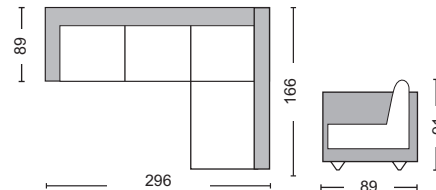

Robert

Nevil / E9672,L
Καναπές αριστερή γωνία ύφασμα γκρι / 266x217x89x86
Nevil / E9672,R
Καναπές δεξιά γωνία ύφασμα γκρι / 266x217x89x86

Nevil 29

Προσοχή: Οι καναπέδες γωνία ορίζονται δεξιά ή αριστερά όπως καθόμαστε.