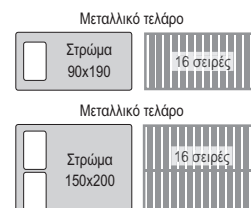

Προσοχή: Οι τιμές των κρεβατιών δεν περιλαμβάνουν στρώμα και λευκά είδη.

Lancer / E8098,1
Κρεβάτι μέταλλο μαύρο / 210x158x108

Lancer / E8097,1
Κρεβάτι μέταλλο μαύρο / 200x98x108

Lancer

Tuner / E8015,1
Κρεβάτι μέταλλο μαύρο / 203x98x102
Tuner / E8016,1
Κρεβάτι μέταλλο μαύρο / 213x158x102