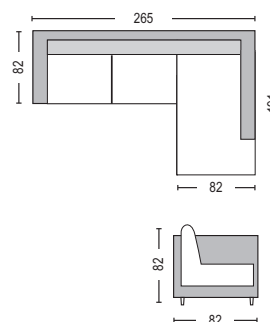

Καναπές αριστερή γωνία ρυ μαύρο / 265x191x82/82

Καναπές δεξιά γωνία ρυ μαύρο / 265x191x82/82

Sector / **E989,5L**