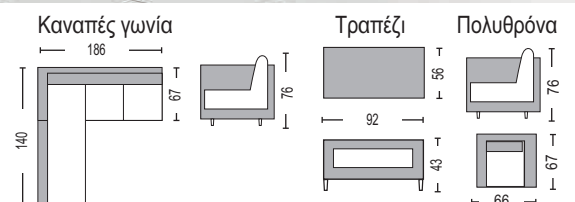

Στις τιμές συμπεριλαμβάνονται τα μαξιλάρια.

**Center Set KD Steel / E6852**

(Καναπές 7-θ γωνιακός, πάγκος, τραπέζι) wicker γκρι - μαξιλάρια σκ.γκρι

**Center Set**

2021 new

**Patio Set Steel / E6865**

Τραπέζι + καναπές γωνία + πολυθρόνα  
Wicker γκρι - μαξιλάρια σκ.γκρι