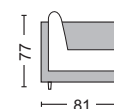

Jackson / E9579,2

Καναπές - κρεβάτι & скаμπώ ύφασμα μαύρο

Καναπές 193x141x81x77 - Κρεβάτι 166x101x40 - Скаμπώ 79x60x40

Σκαμπώ

Καναπές - κρεβάτι & скаμπώ ύφασμα grey brown

Καναπές 193x141x81x77 - Κρεβάτι 166x101x40 - Скаμπώ 79x60x40