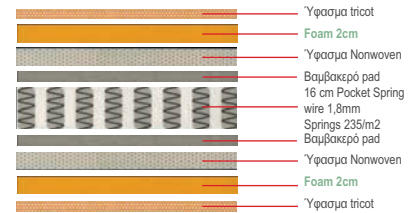

Το στρώμα **POCKET SPRING** έχει ελατήρια από ασάλι, το καθένα μέσα σε υφασμάτινη θήκη, που λειτουργούν ανεξάρτητα. Απορροφούν κραδασμούς, τριξίματα και προσφέρουν προσαρμοσμένη ελαστικότητα σε όλες τις ζώνες στήριξης τους στρώματος.

- **E2015,3** / 90x200
- **E2015,1** / 100x200
- **E2015,5** / 110x200
- **E2015,7** / 140x190
- **E2015,4** / 150x200
- **E2015,2** / 160x200

Το στρώμα **POCKET SPRING / ΑΝΩΣΤΡΩΜΑ ΑΦΑΙΡΟΥΜΕΝΟ** με φερμουάρ. Έχει ελατήρια από ασάλι, το καθένα μέσα σε υφασμάτινη θήκη, που λειτουργούν ανεξάρτητα. Απορροφούν κραδασμούς, τριξίματα και προσφέρουν προσαρμοσμένη ελαστικότητα σε όλες τις ζώνες στήριξης τους στρώματος.

2021
new

- **E2015,3A** / 90x200
- **E2015,7A** / 140x190
- **E2015,2A** / 160x200

Το **ΕΠΙΣΤΡΩΜΑ ΠΡΟΣΤΑΣΙΑΣ** τοποθετείται επάνω από το στρώμα και κάτω από το κατωσέντονο για επιπλέον προστασία του στρώματος.

Επίστρωμα 5 cm foam

- **E2057,3** / 90x200
- **E2057,1** / 100x200
- **E2057,4** / 150x200
- **E2057,2** / 160x200
- **E2057,6** / 190x200

- Προστατεύει το στρώμα.
- Μαλακώνει το στρώμα και εξομαλύνει τυχόν λακούβες που έχουν δημιουργηθεί.
- Βοηθά να ενώσουμε δύο "μονά" στρώματα" δημιουργώντας ένα ενιαίο "διπλό" κρεβάτι.