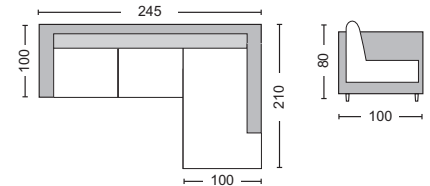

Ανακλινόμενα κεφαλάρια

ΕΣΩΤΕΡΙΚΟΣ ΧΩΡΟΣ

Ritmo / E959,2L  
Καναπές αριστερή γωνία ύφασμα αν.γκρι / 245x210x100x80/95

Ritmo / E959,2R  
Καναπές δεξιά γωνία ύφασμα αν.γκρι / 245x210x100x80/95

Ritmo / E959,1L  
Καναπές αριστερή γωνία ύφασμα σκ.καφέ / 245x210x100x80/95