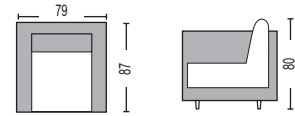

Στις τιμές συμπεριλαμβάνονται τα μαξιλάρια.

Καναπές 3Θ.

Πολυθρόνα

Τραπέζι

Σκαμπώ

Belmar Set / E6851

(Καναπές 3-θ, 2 πολυθρόνες, τραπέζι, 2 σκαμπώ)

Alu-grey 6,5x4mm half round wicker