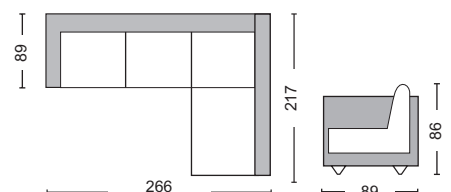

Nevil 29

Προσοχή: Οι καναπέδες γωνία ορίζονται δεξιά ή αριστερά όπως καθόμαστε.