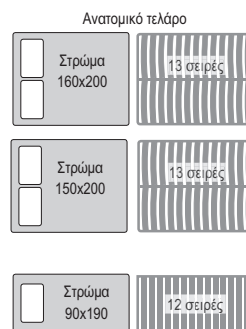

Accord Duo / E8107,2D
Κρεβάτι ύφασμα μπεζ - αποθηκευτικός χώρος
175x216x89

Accord Duo / E8104,2D
Κρεβάτι ύφασμα μπεζ - αποθηκευτικός χώρος
100x206x90