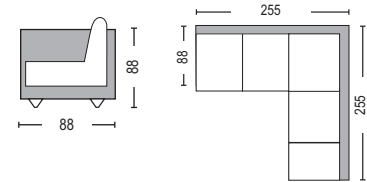

Atlantic / E9927,1
Καναπές γωνία ύφασμα γκρι / 255x255x88x88

Η αναγραφή όλων των διαστάσεων αναλύεται ως ΜxΠxΥ εκ./cm.

Προσοχή: Οι καναπέδες γωνία ορίζονται δεξιά ή αριστερά όπως καθόμαστε.