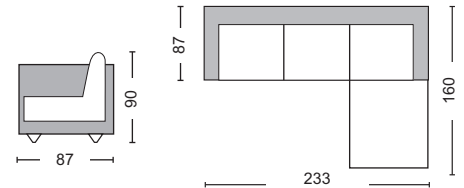

Chamber / E9912,R
Καναπές δεξιά γωνία - ύφασμα ανοιχτό γκρι / 233x160x87x90

Η αναγραφή όλων των διαστάσεων αναλύεται ως ΜxΠxΥ εκ./cm.