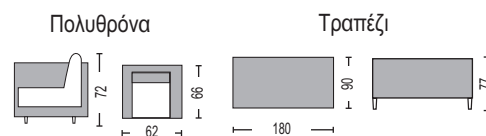

## City Living Set / E6731

(Καναπές 2-θ, 2 πολυθρόνες, τραπέζι, βοηθητικό τραπέζι)  
alu - ανθρακί μπεζ

Στις τιμές συμπεριλαμβάνονται τα μαξιλάρια.

ΕΞΩΤΕΡΙΚΟΣ ΧΩΡΟΣ

**City Dining Set / E6735**  
(Τραπέζι, 6 πολυθρόνες) alu - ανθρακί μπεζ