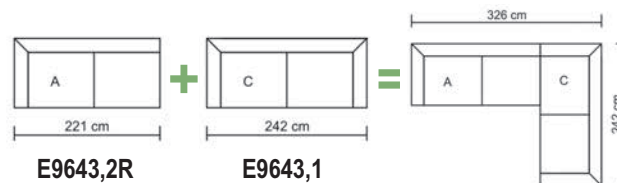

Majestic / ύφασμα γκρι

E9643,1

E9643,2R / right

E9643,2L / left

E9643,3R / right

E9643,3L / left

Αναλυτικοί κωδικοί για συνδιασμούς

E9643,1 / Καναπές 3θέσιος / 242x105x76

E9643,2R / Καναπές 3θέσιος (με δεξί μπράτσο) / 221x105x76

E9643,2L / Καναπές 3θέσιος (με αριστερό μπράτσο) / 221x105x76

E9643,3R / Ανάκλινδρο δεξί / 175x106x76

E9643,3L / Ανάκλινδρο αριστερό / 175x106x76