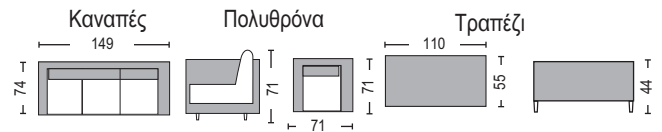

Salsa Alu Plus Set / E254,S
(Καναπές 2-θ, + 2 πολυθρόνες +τραπεζάκι) αλουμίνιο μαύρο
wicker φυσικό - μαξιλάρι εκρού

Η αναγραφή όλων των διαστάσεων αναλύεται ως ΜxΠxΥ εκ./cm.