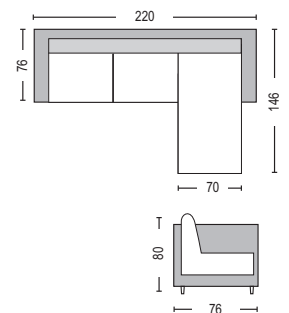

Portland / E9585,7

Καναπές γωνία αναστρέψιμος ύφασμα αν.γκρι / 203x140x85x88

Portland

Jolly / E9578,2

Καναπές γωνία αναστρέψιμος ύφασμα ανθρακί-ρνς μαύρο / 220x146x76x80

Η αναγραφή όλων των διαστάσεων αναλύεται ως ΜxΠxΥ εκ./cm.