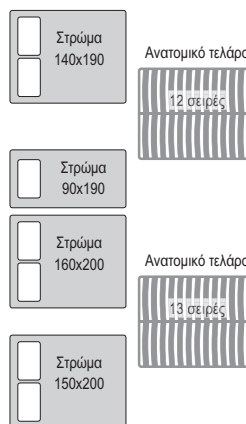

Προσοχή: Οι τιμές των κρεβατιών δεν περιλαμβάνουν στρώμα και λευκά είδη.

ΕΣΩΤΕΡΙΚΟΣ ΧΩΡΟΣ

Accord Duo / E8107,1D
Κρεβάτι ύφασμα γκρι - αποθηκευτικός χώρος
175x216x89

Accord Duo / E8106,1D
Κρεβάτι ύφασμα γκρι - αποθηκευτικός χώρος
165x216x89

Accord Duo / E8104,1D
Κρεβάτι ύφασμα γκρι - αποθηκευτικός χώρος
100x206x90

Accord Duo / E8107,2D
Κρεβάτι ύφασμα μπεζ - αποθηκευτικός χώρος
175x216x89

Accord Duo / E8104,2D
Κρεβάτι ύφασμα μπεζ - αποθηκευτικός χώρος
100x206x90

Doral / E8101,2
Κρεβάτι ύφασμα μπλε - αποθηκευτικός χώρος
149x208x93

Doral / E8100,2
Κρεβάτι ύφασμα μπλε - αποθηκευτικός χώρος
99x208x93

Doral / E8103,2
Κρεβάτι ύφασμα μπλε - αποθηκευτικός χώρος
169x218x93

Doral / E8102,2
Κρεβάτι ύφασμα μπλε - αποθηκευτικός χώρος
159x218x93

Doral / E8100,1
Κρεβάτι ύφασμα γκρι - αποθηκευτικός χώρος
99x208x93