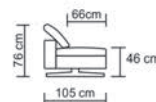

E9643,3R / right

E9643,3L / left