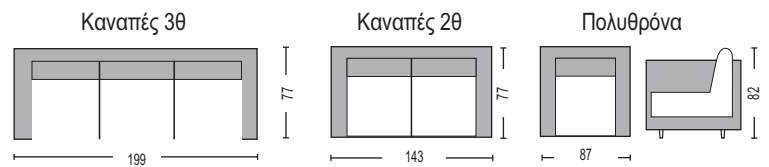

Luxe Set Σαλόνι / **E9634,2S**
(Καναπές 3θέσιος, 2θέσιος, πολυθρόνα) ύφασμα antique pink