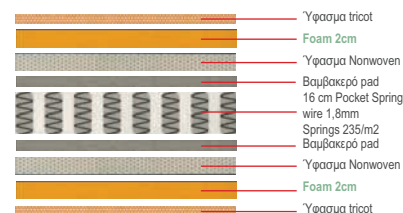

- **E2055,3B** / 90x200
- **E2055,5B** / 110x200
- **E2055,4B** / 150x200
- **E2055,2B** / 160x200

Στρώμα Pocket Spring 20 cm / Διπλής όψης (Roll Pack)