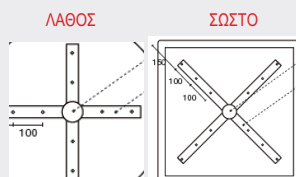

ΕΠΙΦΑΝΕΙΣ CONTRACT SLIQ **NORMAL**

Τεχνικά χαρακτηριστικά

MINIMUM MAINTENANCE	WEATHER RESISTANT	ENVIRONMENTALLY FRIENDLY	ABRASION & SCRATCH RESISTANT	STAIN RESISTANT
UV LIGHT RESISTANT	BREAK-PROOF & SHOCK RESISTANT	STABILITY	CREATIVE FINISHING IN HIGH-DEFINITION (HD)	CIGARETTE BURN RESISTANT

Φ60	60x60	70x70	80x80

Φ60	60x60	70x70	80x80

Φ60	70x70	80x80

Φ60	Φ80	50x55	60x60	70x70	80x80

Φ60	Φ80	50x55	60x60	70x70	80x80

Κωδικός	E100	E102	E105	E106	E107	E108
Διαστάσεις	Φ 60	Φ 80	50x55	60x60	70x70	80x80
Πάχος	16 mm	16 mm	16 mm	16 mm	16 mm	16 mm
Συσκ. Τμχ	4	4	4	4	4	4
Τιμές	✓	✓	✓	✓	✓	✓

* ΠΡΟΣΟΧΗ ! *

ΓΙΑ ΤΗΝ ΚΑΛΥΤΕΡΗ ΣΤΗΡΙΞΗ ΤΗΣ ΕΠΙΦΑΝΕΙΑΣ Ο ΣΤΑΥΡΟΣ ΤΗΣ ΒΑΣΗΣ ΠΡΕΠΕΙ ΝΑ ΤΟΠΟΘΕΤΗΘΕΙ ΟΠΩΣ ΣΤΟ "ΣΩΣΤΟ" ΣΧΕΔΙΑΓΡΑΜΜΑ.

ΤΑ ΕΤΟΙΜΑ ΤΡΑΠΕΖΙΑ ΔΕΝ ΠΡΕΠΕΙ ΝΑ ΑΠΟΘΗΚΕΥΟΝΤΑΙ ΣΕ ΥΠΑΙΘΡΙΟΥΣ ΧΩΡΟΥΣ ΜΕ ΤΗΝ ΕΠΙΦΑΝΕΙΑ ΑΝΑΠΟΔΑ.

ΣΕ ΑΝΤΙΘΕΤΗ ΠΕΡΙΠΤΩΣΗ ΜΕΤΑ ΑΠΟ ΕΚΘΕΣΗ ΣΤΟΝ ΗΛΙΟ ΥΠΑΡΧΕΙ ΜΕΓΑΛΗ ΠΙΘΑΝΟΤΗΤΑ ΣΤΡΕΒΛΩΣΗΣ ΤΗΣ ΕΠΙΦΑΝΕΙΑΣ.

Η ΒΑΣΗ ΣΤΗΡΙΞΗΣ ΤΟΥ ΤΡΑΠΕΖΙΟΥ ΘΑ ΠΡΕΠΕΙ ΙΔΑΝΙΚΑ ΝΑ ΚΑΛΥΠΤΕΙ ΤΟ 70% ΤΗΣ ΕΠΙΦΑΝΕΙΑΣ.

ΤΑ ΕΤΟΙΜΑ ΤΡΑΠΕΖΙΑ ΔΕΝ ΠΡΕΠΕΙ ΝΑ ΑΠΟΘΗΚΕΥΟΝΤΑΙ ΣΕ ΥΠΑΙΘΡΙΟΥΣ ΧΩΡΟΥΣ ΜΕ ΤΗΝ ΕΠΙΦΑΝΕΙΑ ΑΝΑΠΟΔΑ.

ΣΕ ΑΝΤΙΘΕΤΗ ΠΕΡΙΠΤΩΣΗ ΜΕΤΑ ΑΠΟ ΕΚΘΕΣΗ ΣΤΟΝ ΗΛΙΟ ΥΠΑΡΧΕΙ ΜΕΓΑΛΗ ΠΙΘΑΝΟΤΗΤΑ ΣΤΡΕΒΛΩΣΗΣ ΤΗΣ ΕΠΙΦΑΝΕΙΑΣ.