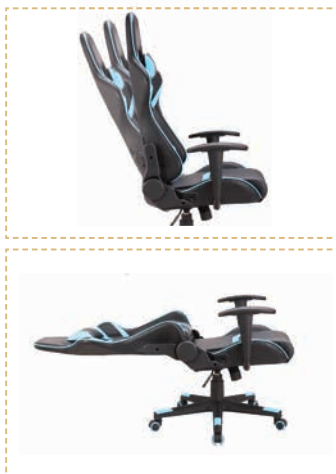

GAMING CHAIR