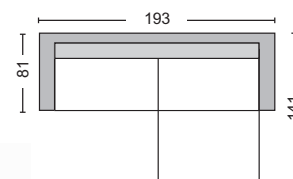

Jackson / E9579,2

Καναπές - κρεβάτι & скаμπώ ύφασμα μαύρο

Καναπές 193x141x81x77 - Κρεβάτι 166x101x40 - Скаμπώ 79x60x40

Καναπές - κρεβάτι & скаμπώ ύφασμα grey brown

Καναπές 193x141x81x77 - Κρεβάτι 166x101x40 - Скаμπώ 79x60x40