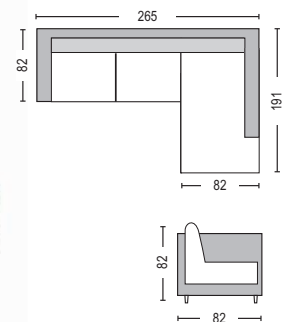

Sector / E989,4L

Καναπές αριστερή γωνία ύφασμα μπεζ / 265x191x82/82

Sector / E989,4R

Καναπές δεξιά γωνία ύφασμα μπεζ / 265x191x82/82

Η αναγραφή όλων των διαστάσεων αναλύεται ως ΜxΠxΥ εκ./cm.

Προσοχή: Οι καναπέδες γωνία ορίζονται δεξιά ή αριστερά όπως καθόμαστε.