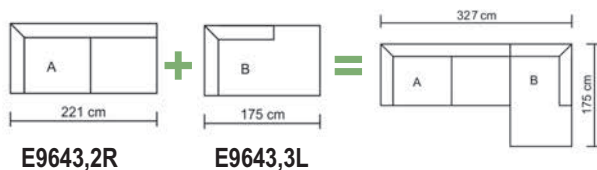

**Chesterfield / E942,2**  
Καναπές 2θέσιος ύφασμα καφέ camel  
150x82x77

**Chesterfield / E942,1**  
Πολυθρόνα ύφασμα καφέ camel  
110x82x77

Η αναγραφή όλων των διαστάσεων αναλύεται ως ΜxΠxΥ εκ./cm.

Majestic A+B / 327x175x105x76