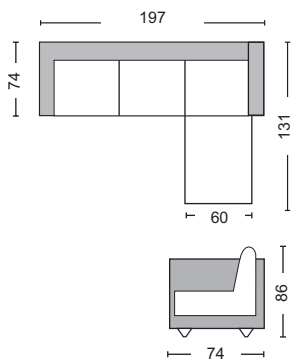

Καναπές γωνία αναστρέψιμος - ύφασμα μαύρο / 198x149x86x74x89

Η αναγραφή όλων των διαστάσεων αναλύεται ως ΜxΠxΥ εκ./cm.

**Προσοχή:** Οι καναπέδες γωνία ορίζονται δεξιά ή αριστερά όπως καθόμαστε.

Reverse / E9695,3  
Καναπές γωνία αναστρέψιμος ύφασμα petrol / 197x131x74x86