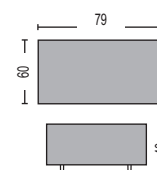

Jackson / E9579,1

Καναπές - κρεβάτι & скаμπώ ύφασμα grey brown

Καναπές 193x141x81x77 - Κρεβάτι 166x101x40 - Скаμπώ 79x60x40