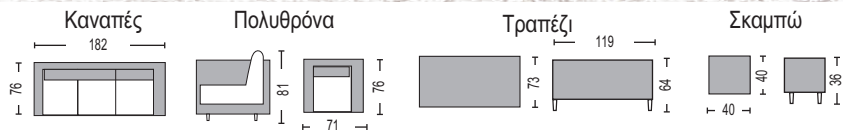

Στις τιμές συμπεριλαμβάνονται τα μαξιλάρια.

Monroe Set

Η αναγραφή όλων των διαστάσεων αναλύεται ως ΜxΠxΥ εκ./cm.