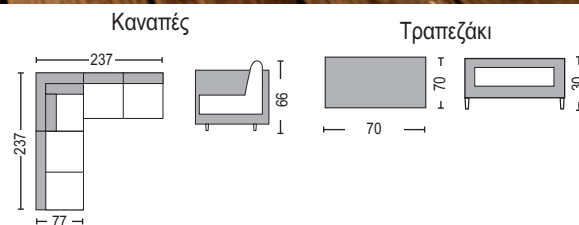

Στις τιμές συμπεριλαμβάνονται τα μαξιλάρια.

Harbor Set / E6859  
(Καναπές γωνία, τραπέζακι) steel ανθρακι - μαξιλάρια γκρι