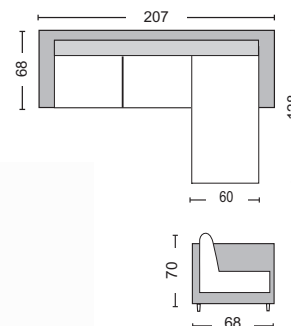

Mojo / E9910,1
Καναπές γωνία αναστρέψιμος ύφασμα ανοιχτό γκρι / 207x128x68x70