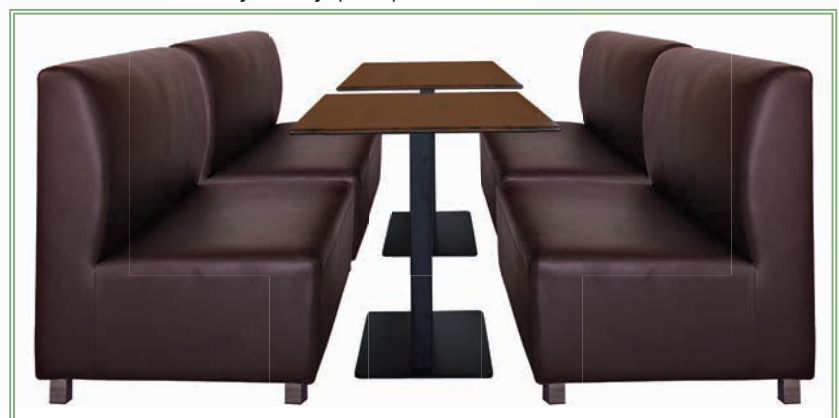

Bandy / E952,23
Καναπές 2θέσιος - ρυ καφέ / 130x71x88