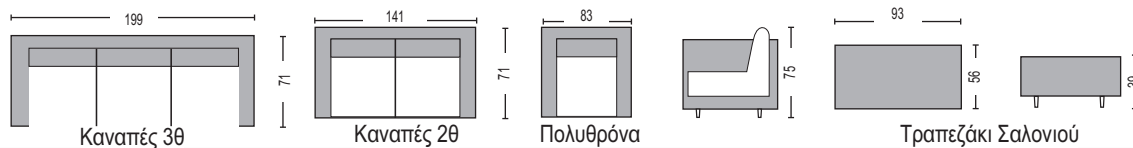

Sierra Set KD / E333,1
(Καναπές 3-θ, 2 πολυθρόνες, τραπέζακι) ρρ sand grey - μαξιλάρι μπεζ

Sierra Set KD / E332,1
(Καναπές 2-θ, 2 πολυθρόνες, τραπέζακι) ρρ sand grey - μαξιλάρι μπεζ