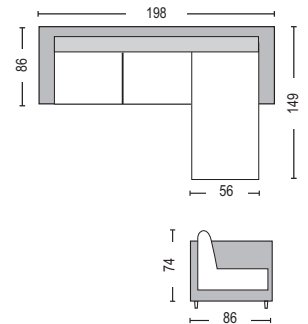

Ανακλινόμενα κεφαλάρια

Dover / E9929,3

Καναπές γωνία αναστρέψιμος - ύφασμα carruccino / 198x149x86x74x89

ΕΣΩΤΕΡΙΚΟΣ ΧΩΡΟΣ