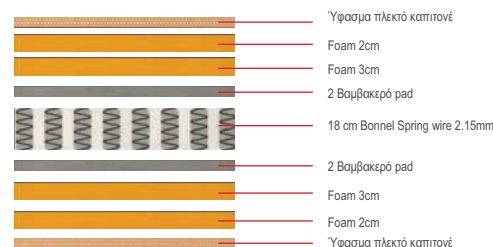

E2090,2 / 160x200

Το **BONNELL SPRING** είναι στρώμα με ελατήρια από ασάλι σε σχήμα κλειψύδρας, ενωμένα μεταξύ τους σε όλο το εσωτερικό του με σπιράλ σύρμα, υποστηρίζοντας κατά τον καλύτερο τρόπο το σώμα στην διάρκεια του ύπνου.

Στρώμα Bonnell Spring + Foam 28 cm / Διπλής όψης