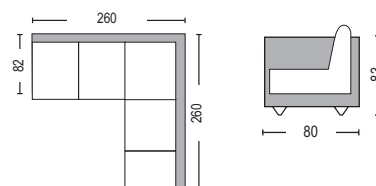

Pacific / E9685,2
Καναπές γωνία ύφασμα καφέ / 260x260x80x83