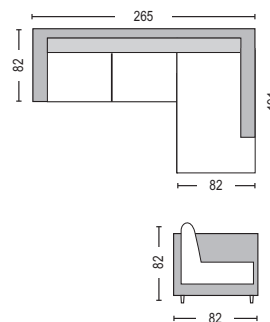

Robert

Nevil / E9672,L  
Καναπές αριστερή γωνία ύφασμα γκρι / 266x217x89x86  
Nevil / E9672,R  
Καναπές δεξιά γωνία ύφασμα γκρι / 266x217x89x86

Nevil 29

Προσοχή: Οι καναπέδες γωνία ορίζονται δεξιά ή αριστερά όπως καθόμαστε.