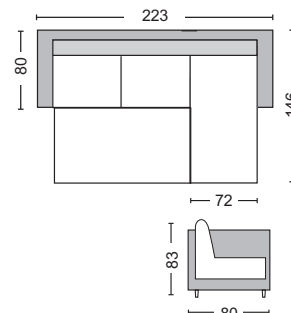

Η αναγραφή όλων των διαστάσεων αναλύεται ως ΜxΠxΥ εκ./cm.

Αποθηκευτικός χώρος

**Montreal / E9586,1**

Καναπές - κρεβάτι γωνία αναστρέψιμος  
microfiber σκ.καφέ  
Καναπές 223x146x80x83  
Κρεβάτι 118x194

**Montreal / E9586,2**