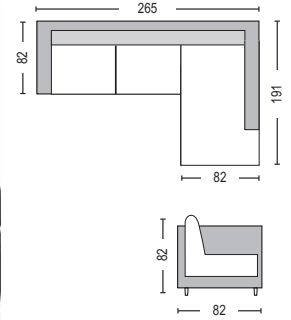

Ανακλινόμενα κεφαλάρια

ΕΣΩΤΕΡΙΚΟΣ ΧΩΡΟΣ

Sector / E989,3R