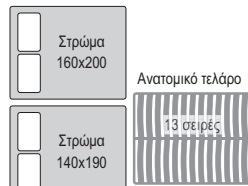

Morisson / E8082,1
Κρεβάτι ύφασμα αν.γκρι / 149x204x110