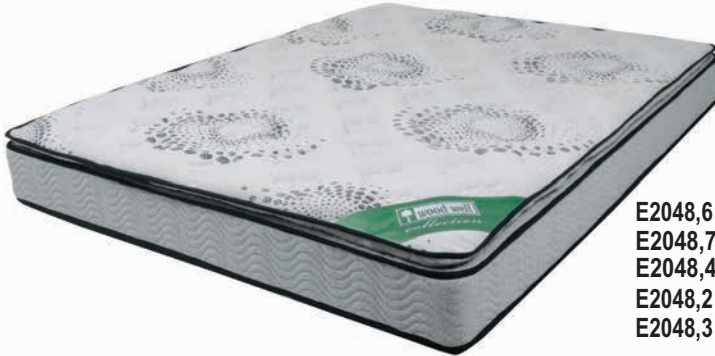

Το **CONTINUOUS SPRING** είναι στρώμα με ελατήρια από ασάλι, ενωμένα μεταξύ τους σε σχήμα "S" που υποστηρίζουν την ορθοπεδική στήριξη και θέση της σπονδυλικής στήλης κατά τη διάρκεια του ύπνου.

E2048,6 / 180x200
E2048,7 / 140x190
E2048,4 / 150x200
E2048,2 / 160x200
E2048,3 / 90x200

Στρώμα Continuous Spring+Ανώστρωμα Foam 24/22cm cm / Μονής Όψης