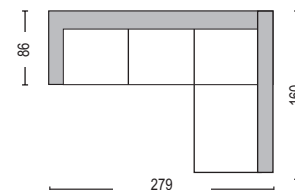

Torino / E9603,2L