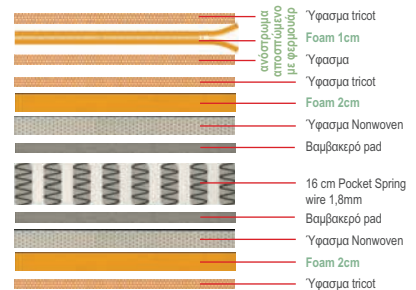

Το στρώμα **POCKET SPRING** έχει ελατήρια από ασάλι, το καθένα μέσα σε υφασμάτινη θήκη, που λειτουργούν ανεξάρτητα. Απορροφούν κραδασμούς, τριξίματα και προσφέρουν προσαρμοσμένη ελαστικότητα σε όλες τις ζώνες στήριξης τους στρώματος.

- **E2015,3** / 90x200
- **E2015,1** / 100x200
- **E2015,5** / 110x200
- **E2015,7** / 140x190
- **E2015,4** / 150x200
- **E2015,2** / 160x200

Το στρώμα **POCKET SPRING / ΑΝΩΣΤΡΩΜΑ ΑΦΑΙΡΟΥΜΕΝΟ** με φερμουάρ. Έχει ελατήρια από ασάλι, το καθένα μέσα σε υφασμάτινη θήκη, που λειτουργούν ανεξάρτητα. Απορροφούν κραδασμούς, τριξίματα και προσφέρουν προσαρμοσμένη ελαστικότητα σε όλες τις ζώνες στήριξης τους στρώματος.

2021
new

- **E2015,3A** / 90x200
- **E2015,7A** / 140x190
- **E2015,2A** / 160x200

Το **ΕΠΙΣΤΡΩΜΑ ΠΡΟΣΤΑΣΙΑΣ** τοποθετείται επάνω από το στρώμα και κάτω από το κατωσέντονο για επιπλέον προστασία του στρώματος.

Επίστρωμα 5 cm foam

- **E2057,3** / 90x200
- **E2057,1** / 100x200
- **E2057,4** / 150x200
- **E2057,2** / 160x200
- **E2057,6** / 190x200

- Προστατεύει το στρώμα.
- Μαλακώνει το στρώμα και εξομαλύνει τυχόν λακούβες που έχουν δημιουργηθεί.
- Βοηθά να ενώσουμε δύο "μονά" στρώματα" δημιουργώντας ένα ενιαίο "διπλό" κρεβάτι.