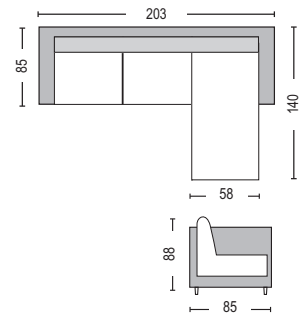

Portland / E9585,7

Καναπές γωνία αναστρέψιμος ύφασμα αν.γκρι / 203x140x85x88

Portland