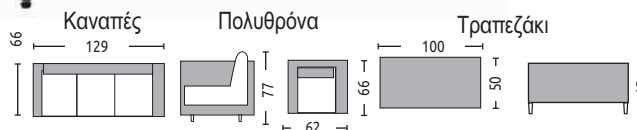

Api Set KD/ E330
Κήπου πολυμορφικό 4-θ 78x78x70 + τραπεζάκι 78x78x32
πλαστικό άσπρο - μαξιλ.ανθρακί