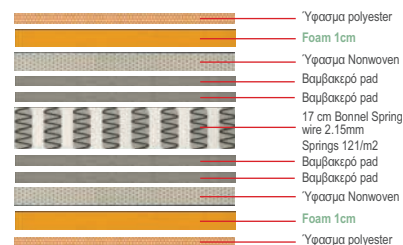

Το **BONNELL SPRING** είναι στρώμα με ελατήρια από ασάλι σε σχήμα κλεψύδρας, ενωμένα μεταξύ τους σε όλο το εσωτερικό του με σπирάλ σύρμα, υποστηρίζοντας κατά τον καλύτερο τρόπο το σώμα στην διάρκεια του ύπνου.

- **E2054,6B** / 90x190
- **E2054,3B** / 90x200
- **E2054,5B** / 120x190
- **E2054,1B** / 120x200
- **E2054,4B** / 150x200
- **E2054,2B** / 160x200
- **E2053,0** / 85x185/15 **MARIN** / Μονής όψης

Στρώμα Bonnell Spring 19 cm / Διπλής όψης (Roll Pack)

Το **BONNELL SPRING** είναι στρώμα με ελατήρια από ασάλι σε σχήμα κλεψύδρας, ενωμένα μεταξύ τους σε όλο το εσωτερικό του με σπирάλ σύρμα, υποστηρίζοντας κατά τον καλύτερο τρόπο το σώμα στην διάρκεια του ύπνου.