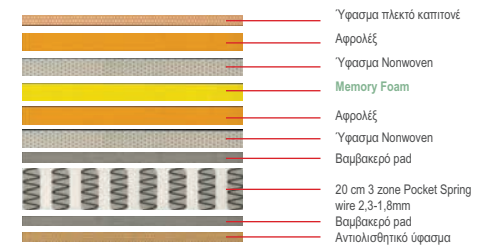

Στρώμα Memory Foam 28cm

**Ε2011,2** / 160x200  
**Ε2011,6** / 180x200

Το στρώμα **5 ΖΩΝΩΝ-MEMORY FOAM** στην διάρκεια του ύπνου παίρνει το σχήμα και την στάση του δικού σας σώματος, προσφέροντας στην πλάτη, τον αυχένα, τους ώμους και τα πόδια σας, την σωστή στάση για ιδανική ξεκούραση.