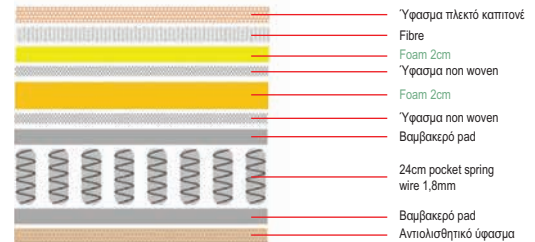

Το **CONTINUOUS SPRING** είναι στρώμα με ελατήρια από ασάλι, ενωμένα μεταξύ τους σε σχήμα "S" που υποστηρίζουν την ορθοπεδική στήριξη και θέση της σπονδυλικής στήλης κατά τη διάρκεια του ύπνου.

E2048,6 / 180x200
E2048,7 / 140x190
E2048,4 / 150x200
E2048,2 / 160x200
E2048,3 / 90x200

Στρώμα Continuous Spring+Ανώστρωμα Foam 24/22cm cm / Μονής Όψης

Το στρώμα **POCKET SPRING** έχει ελατήρια από ασάλι, το καθένα μέσα σε υφασμάτινη θήκη, που λειτουργούν ανεξάρτητα. Απορροφούν κραδασμούς, τριξίματα και προσφέρουν προσαρμοσμένη ελαστικότητα σε όλες τις ζώνες στήριξης τους στρώματος.

Στρώμα Pocket Spring+Ανώστρωμα Foam 31/29cm / Μονής Όψης / **E2049,2** / 160x200

Το **COOL GEL** μειώνει την "παγιδευμένη" θερμοκρασία του σώματος και διανέμει δροσερό αέρα σε όλο το στρώμα. Βοηθάει στην διατήρηση μιας δροσερής και άνετης θερμοκρασίας όλη τη νύχτα, ενώ φέρει όλα τα χαρακτηριστικά του αφρού μνήμης (memory foam). Είναι φυσικά αντιμικροβιακό και ανθεκτικό σε αλλεργιογόνα, μούχλα, βακτήρια και ακάρεα σκόνης.

Στρώμα Pocket Spring+Cool Gel+Memory Foam 27/25cm / Μονής Όψης / **E2051,2** / 160x200

Το **ΠΕΡΙΜΕΤΡΙΚΟ FOAM BOX** είναι αφρώδες πλαίσιο τοποθετημένο περιμετρικά του στρώματος, που περιβάλλει τα ελατήρια δημιουργώντας ανθεκτικά άκρα, για επιπλέον στήριξη και πιο αναπαυτικό κάθισμα. Όταν καθόμαστε στην άκρη του, το στρώμα δεν γέρνει προς τα εμπρός και δεν νιώθουμε τα ελατήρια.

Στρώμα Pocket Spring / Διπλής Όψης
Ανώστρωμα Foam και στις δύο όψεις+Περιμετρικό Foam Box 29/27cm

E2050,2 / 160x200