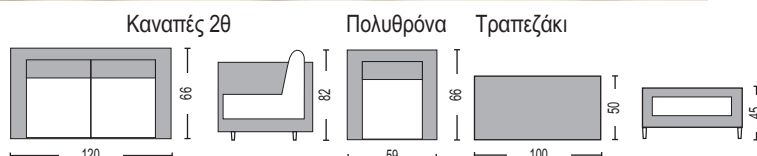

2021  
new

Σκηνοθέτη / **E7772,1**  
Πολυθρόνα textilene άσπρο  
50x56x87

2021  
new

Σκηνοθέτη / **E7772,2**  
Πολυθρόνα - ύφασμα εκρού  
water repellent / 50x56x87

Orient Set / **E223,9**  
(Καναπές 2-θ,  
2 πολυθρόνες, τραπέζακι