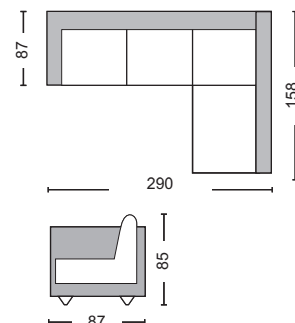

Καναπές αριστερή γωνία ύφασμα ανθρακί / 279x160x86x86

Bolt / E9670,L