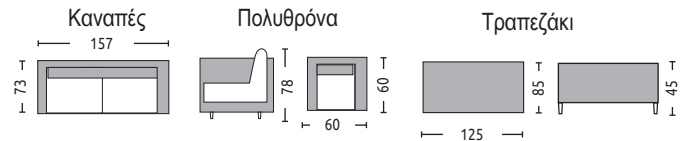

Dante / EM715,1
Καρέκλα steel βαφή μαύρη - pu vintage brown
42x49x79 / Συσκ. 4 τμχ