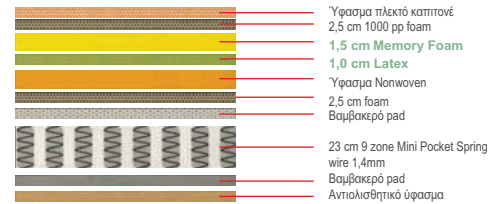

E2052,4 / 150x200
E2052,2 / 160x200
E2052,9 / 180x200

Roll Pack Unboxing

1. 1 Ανοίξτε προσεκτικά το κιβώτιο.
2. 2 Κόψτε προσεκτικά με ψαλίδι την εξωτερική σακκούλα. **ΠΡΟΣΟΧΗ!** Δεν πρέπει σε αυτό το στάδιο να κοπεί η εσωτερική σακκούλα.
3. 3 Τυλίξτε το αεροστεγές συσκευασμένο στρώμα πάνω στο κρεβάτι σας.
4. 4 Προσεκτικά κόψτε και αφαιρέστε την διαφανή σακκούλα.
5. 5 Θα δείτε το στρώμα να αρχίζει να αποσυμπιέζεται και να "φουσκώνει". Αφήστε ένα χρονικό διάστημα έως 48 ώρες πριν το στρώμα σας φτάσει σε πλήρη αποσυμπύεση και αποκτήσει το σωστό σχήμα.

Η αναγραφή όλων των διαστάσεων αναλύεται ως ΜxΠxΥ εκ./cm.