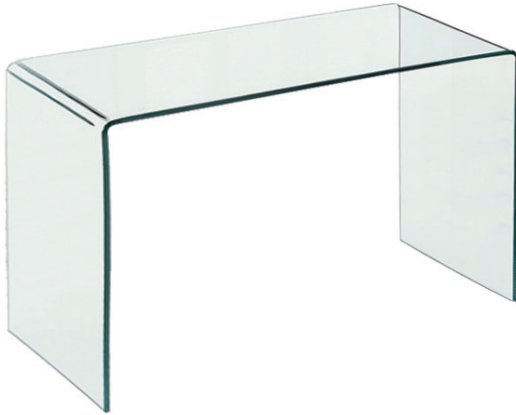

Glasser Clear / EM727
Τραπεζι γυαλί 12mm tempered / 150x90x75