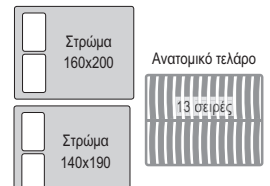

Morisson / E8082,2
Κρεβάτι ύφασμα dark beige / 149x204x110

Morisson