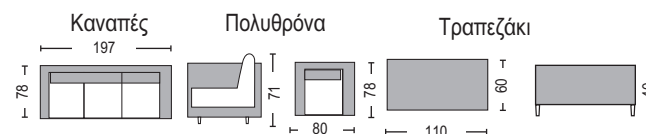

ALUMINUM WICKER

ΕΞΩΤΕΡΙΚΟΣ ΧΩΡΟΣ

Στις τιμές συμπεριλαμβάνονται τα μαξιλάρια.

Συνθετικό ύφασμα εξαιρετικής αντοχής στο ηλιακό φως και την υγρασία. Πολύ ανθεκτικό σε μύκητες και λεκέδες.

Tokyo Set / E6702

(Καναπές 3-θ, 2 πολυθρόνες, τραπέζακι)

Alu-wicker white - μαξιλάρι γκρι *olefin*

Tokyo Set

Paris Set Living / E6706

(Καναπές 3-θ, 2 πολυθρόνες, τραπέζακι)

Alu-ru gore grey - μαξιλάρι γκρι *olefin*