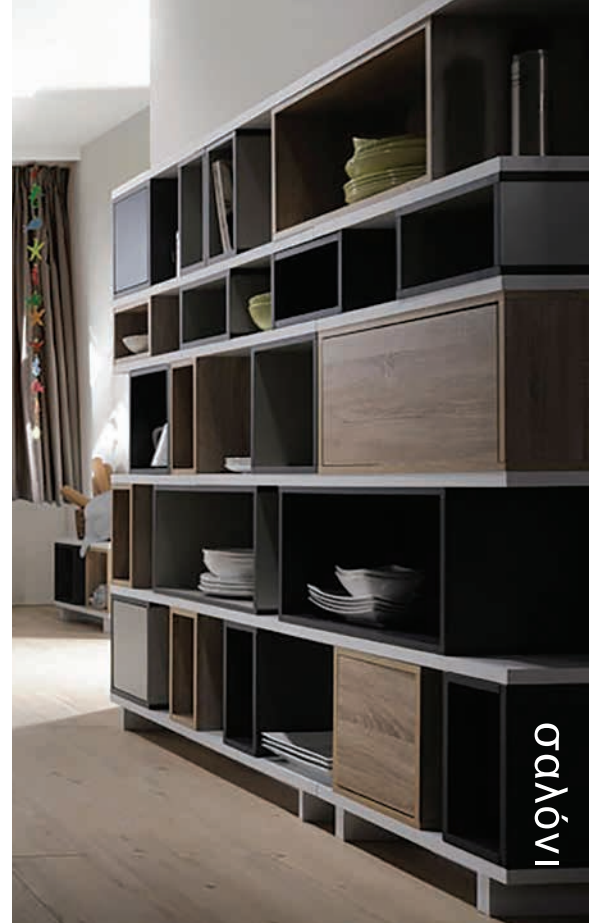

Τραπεζάκι σαλονιού steel μαύρο  
ακακία μαύρο / Φ60x30

2021 new

Kovil / EA7083

Τραπεζάκι σαλονιού steel μαύρο  
ακακία μαύρο / 45x35x53

Σχεδιάστε το χώρο σας...  
γρήγορα & εύκολα!

Αλλάξτε το σχήμα...  
& αποκτήστε ένα νέο έπιπλο  
χωρίς εργαλεία!