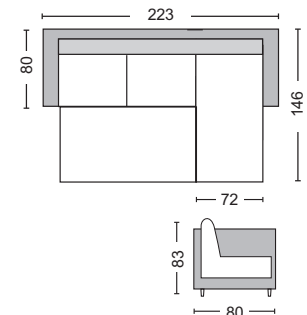

Καναπές - κρεβάτι γωνία αναστρέψιμος ύφασμα αν.γκρι / Καναπές 223x146x80x83 - Κρεβάτι 115x194x43

Montreal / E9586,7