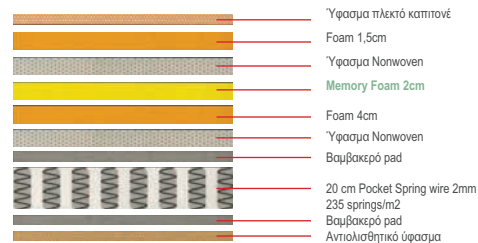

Το στρώμα **MEMORY FOAM** στην διάρκεια του ύπνου παίρνει το σχήμα και την στάση του δικού σας σώματος, προσφέροντας στην πλάτη, τον αυχένα, τους ώμους και τα πόδια σας, την σωστή στάση για ιδανική ξεκούραση.