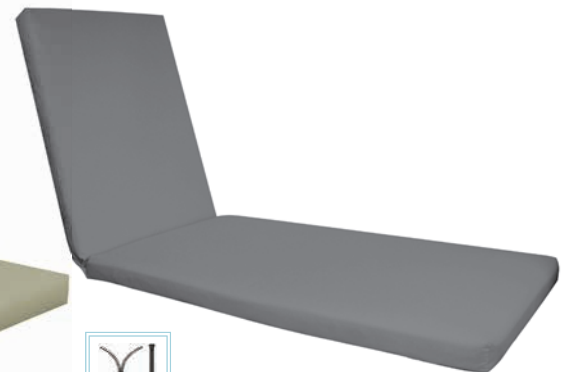

Lounger Ύφασμα / E2017,G
Μαξιλάρι ξαπλώστρας γκρι (foam) / κορδόνια
196(78+118)x60x8