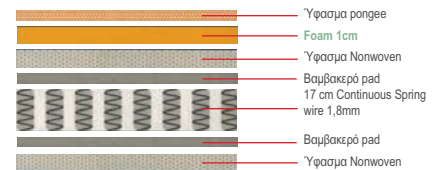

Το **BONNELL SPRING** είναι στρώμα με ελατήρια από ατσάλι σε σχήμα κλεψύδρας, ενωμένα μεταξύ τους σε όλο το εσωτερικό του με σπιράλ σύρμα, υποστηρίζοντας κατά τον καλύτερο τρόπο το σώμα στην διάρκεια του ύπνου.

E2018,3B / 90x200
E2018,40B / 150x200
E2018,2B / 160x200

Στρώμα Bonnell Spring 19 cm / Διπλής όψης

Το **CONTINUOUS SPRING** είναι στρώμα με ελατήρια από ατσάλι, ενωμένα μεταξύ τους σε σχήμα "S" που υποστηρίζουν την ορθοπεδική στήριξη και θέση της σπονδυλικής στήλης κατά τη διάρκεια του ύπνου.

E2043,6 / 90x190
E2043,7 / 140x190

Στρώμα Continuous Spring 18/17 cm / Μονής όψης

Το στρώμα **POCKET SPRING** έχει ελατήρια από ατσάλι, το καθένα μέσα σε υφασμάτινη θήκη, που λειτουργούν ανεξάρτητα. Απορροφούν κραδασμούς, τριξίματα και προσφέρουν προσαρμοσμένη ελαστικότητα σε όλες τις ζώνες στήριξης τους στρώματος.

E2044,6 / 90x190

Στρώμα Pocket Spring 18/16 cm / Μονής όψης