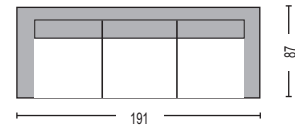

Στις τιμές συμπεριλαμβάνονται τα μαξιλάρια.

Καναπές 3Θ.

Πολυθρόνα