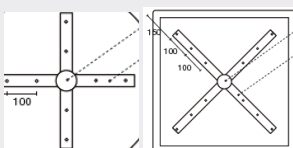

Dry matte finish

Live Laminate - Ανθεκτικότητα στην στρέβλωση

* ΠΡΟΣΟΧΗ ! *

ΓΙΑ ΤΗΝ ΚΑΛΥΤΕΡΗ ΣΤΗΡΙΞΗ ΤΗΣ ΕΠΙΦΑΝΕΙΑΣ Ο ΣΤΑΥΡΟΣ ΤΗΣ ΒΑΣΗΣ ΠΡΕΠΕΙ ΝΑ ΤΟΠΟΘΕΤΗΘΕΙ ΟΠΩΣ ΣΤΟ "ΣΩΣΤΟ" ΣΧΕΔΙΑΓΡΑΜΜΑ.

ΤΑ ΕΤΟΙΜΑ ΤΡΑΠΕΖΙΑ ΔΕΝ ΠΡΕΠΕΙ ΝΑ ΑΠΟΘΗΚΕΥΟΝΤΑΙ ΣΕ ΥΠΑΙΘΡΙΟΥΣ ΧΩΡΟΥΣ ΜΕ ΤΗΝ ΕΠΙΦΑΝΕΙΑ ΑΝΑΠΟΔΑ.

ΣΕ ΑΝΤΙΘΕΤΗ ΠΕΡΙΠΤΩΣΗ ΜΕΤΑ ΑΠΟ ΕΚΘΕΣΗ ΣΤΟΝ ΗΛΙΟ ΥΠΑΡΧΕΙ ΜΕΓΑΛΗ ΠΙΘΑΝΟΤΗΤΑ ΣΤΡΕΒΛΩΣΗΣ ΤΗΣ ΕΠΙΦΑΝΕΙΑΣ.

ΛΑΘΟΣ ΣΩΣΤΟ