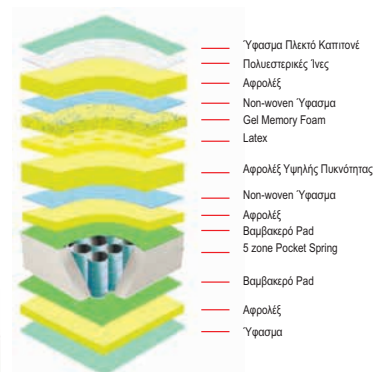

Η αναγραφή όλων των διαστάσεων αναλύεται ως ΜxΠxΥ εκ./cm.