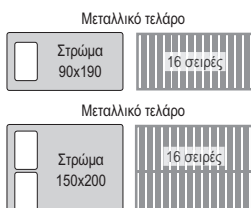

Tuner / E8015,2
Κρεβάτι μέταλλο άσπρο / 203x98x102
Tuner / E8016,2
Κρεβάτι μέταλλο άσπρο / 213x158x102