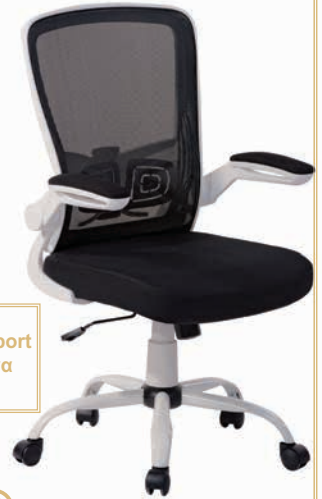

D

BF2920 / EO515,1

Mesh μαύρο / 65x60x95/105

2021 new

D

BF2920 / EO515,2

Γκρι - mesh μπλε / 65x60x95/105

• Free tilt  
• Lumbar support  
Ανακλινόμενα μπράτσα