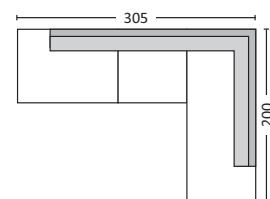

Oregon / E960,2

Καναπές πολυμορφικός ύφασμα sand / 305x200x105x86