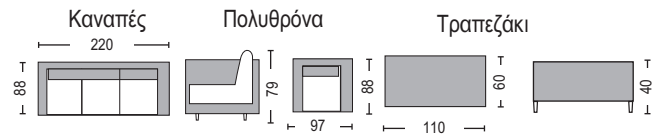

Webster Set