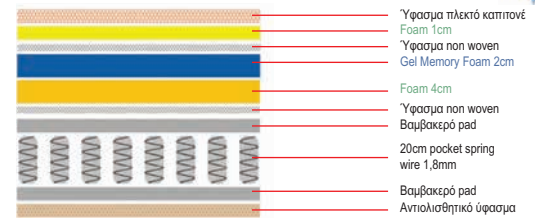

Το **CONTINUOUS SPRING** είναι στρώμα με ελατήρια από ασάλι, ενωμένα μεταξύ τους σε σχήμα "S" που υποστηρίζουν την ορθοπεδική στήριξη και θέση της σπονδυλικής στήλης κατά τη διάρκεια του ύπνου.

E2048,6 / 180x200
E2048,7 / 140x190
E2048,4 / 150x200
E2048,2 / 160x200
E2048,3 / 90x200

Στρώμα Continuous Spring+Ανώστρωμα Foam 24/22cm cm / Μονής Όψης

Το στρώμα **POCKET SPRING** έχει ελατήρια από ασάλι, το καθένα μέσα σε υφασμάτινη θήκη, που λειτουργούν ανεξάρτητα. Απορροφούν κραδασμούς, τριξίματα και προσφέρουν προσαρμοσμένη ελαστικότητα σε όλες τις ζώνες στήριξης τους στρώματος.

Στρώμα Pocket Spring+Ανώστρωμα Foam 31/29cm / Μονής Όψης / **E2049,2** / 160x200

Το **COOL GEL** μειώνει την "παγιδευμένη" θερμοκρασία του σώματος και διανέμει δροσερό αέρα σε όλο το στρώμα. Βοηθάει στην διατήρηση μιας δροσερής και άνετης θερμοκρασίας όλη τη νύχτα, ενώ φέρει όλα τα χαρακτηριστικά του αφρού μνήμης (memory foam). Είναι φυσικά αντιμικροβιακό και ανθεκτικό σε αλλεργιογόνα, μούχλα, βακτήρια και ακάρεα σκόνης.

Στρώμα Pocket Spring+Cool Gel+Memory Foam 27/25cm / Μονής Όψης / **E2051,2** / 160x200

Το **ΠΕΡΙΜΕΤΡΙΚΟ FOAM BOX** είναι αφρώδες πλαίσιο τοποθετημένο περιμετρικά του στρώματος, που περιβάλλει τα ελατήρια δημιουργώντας ανθεκτικά άκρα, για επιπλέον στήριξη και πιο αναπαυτικό κάθισμα. Όταν καθόμαστε στην άκρη του, το στρώμα δεν γέρνει προς τα εμπρός και δεν νιώθουμε τα ελατήρια.

Στρώμα Pocket Spring / Διπλής Όψης
Ανώστρωμα Foam και στις δύο όψεις+Περιμετρικό Foam Box 29/27cm

E2050,2 / 160x200