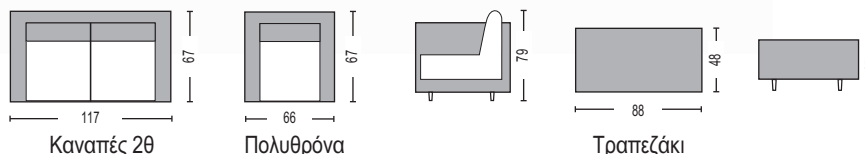

ALUMINUM WICKER

Στις τιμές συμπεριλαμβάνονται τα μαξιλάρια.

ΕΞΩΤΕΡΙΚΟΣ ΧΩΡΟΣ

Miranda Set

Donato Set

ΜΕΤΑΛΛΟ WICKER

Vito Set / E6758,1
(Καναπές 2-θ, 2 πολυθρόνες, τραπεζάκι)
Steel - rocky brown wicker - μαξιλάρια άσπρο