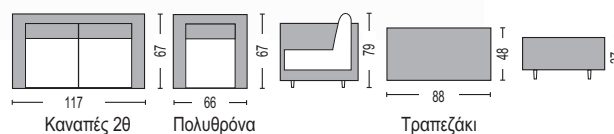

Salsa Patio Set / E262,S
(Καναπές 2-θ, 2 πολυθρόνες, τραπεζάκι)
steel μαύρο - wicker γκρι - μαξιλάρι γκρι