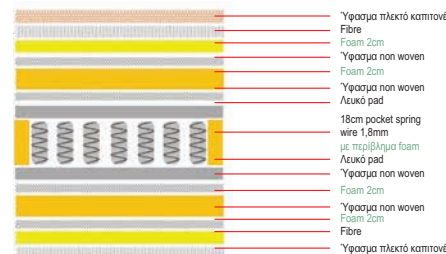

Το **CONTINUOUS SPRING** είναι στρώμα με ελατήρια από ασάλι, ενωμένα μεταξύ τους σε σχήμα "S" που υποστηρίζουν την ορθοπεδική στήριξη και θέση της σπονδυλικής στήλης κατά τη διάρκεια του ύπνου.

E2048,6 / 180x200
E2048,7 / 140x190
E2048,4 / 150x200
E2048,2 / 160x200
E2048,3 / 90x200

Στρώμα Continuous Spring+Ανώστρωμα Foam 24/22cm cm / Μονής Όψης

Το στρώμα **POCKET SPRING** έχει ελατήρια από ασάλι, το καθένα μέσα σε υφασμάτινη θήκη, που λειτουργούν ανεξάρτητα. Απορροφούν κραδασμούς, τριξίματα και προσφέρουν προσαρμοσμένη ελαστικότητα σε όλες τις ζώνες στήριξης τους στρώματος.

Στρώμα Pocket Spring+Ανώστρωμα Foam 31/29cm / Μονής Όψης / **E2049,2** / 160x200

Το **COOL GEL** μειώνει την "παγιδευμένη" θερμοκρασία του σώματος και διανέμει δροσερό αέρα σε όλο το στρώμα. Βοηθάει στην διατήρηση μιας δροσερής και άνετης θερμοκρασίας όλη τη νύχτα, ενώ φέρει όλα τα χαρακτηριστικά του αφρού μνήμης (memory foam). Είναι φυσικά αντιμικροβιακό και ανθεκτικό σε αλλεργιογόνα, μούχλα, βακτήρια και ακάρεα σκόνης.

Στρώμα Pocket Spring+Cool Gel+Memory Foam 27/25cm / Μονής Όψης / **E2051,2** / 160x200

Το **ΠΕΡΙΜΕΤΡΙΚΟ FOAM BOX** είναι αφρώδες πλαίσιο τοποθετημένο περιμετρικά του στρώματος, που περιβάλλει τα ελατήρια δημιουργώντας ανθεκτικά άκρα, για επιπλέον στήριξη και πιο αναπαυτικό κάθισμα. Όταν καθόμαστε στην άκρη του, το στρώμα δεν γέρνει προς τα εμπρός και δεν νιώθουμε τα ελατήρια.

Στρώμα Pocket Spring / Διπλής Όψης
Ανώστρωμα Foam και στις δύο όψεις+Περιμετρικό Foam Box 29/27cm

E2050,2 / 160x200