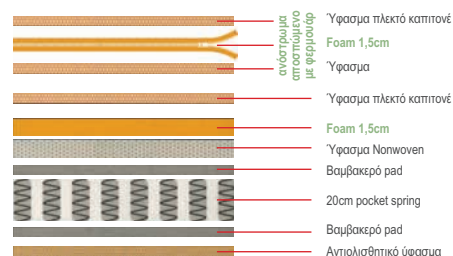

Αφαιρούμενο ανώστρωμα