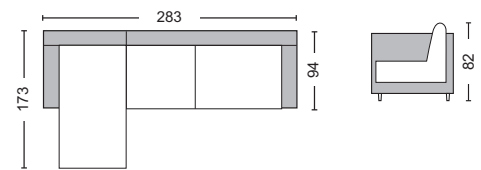

Αποσπώμενα καλύμματα

Warner / E9645,1L

Καναπές αριστερή γωνία - ύφασμα εκρού / 283x173x94x82

Warner / E9645,1R

Καναπές δεξιά γωνία - ύφασμα εκρού / 283x173x94x82

Warner

set
3+2+1

Torino / E9604,32

Καναπές 3θέσιος ύφασμα ανθρακί
214x86x86

Καναπές 3Θ.

Torino / E9604,22

Καναπές 2θέσιος ύφασμα ανθρακί
170x86x86

Καναπές 2Θ.

Torino / E9604,12

Πολυθρόνα ύφασμα ανθρακί
112x86x86

Πολυθρόνα

E9604,S2

Η αναγραφή όλων των διαστάσεων αναλύεται ως ΜxΠxΥ εκ./cm.

Προσοχή: Οι καναπέδες γωνία ορίζονται δεξιά ή αριστερά όπως καθόμαστε.