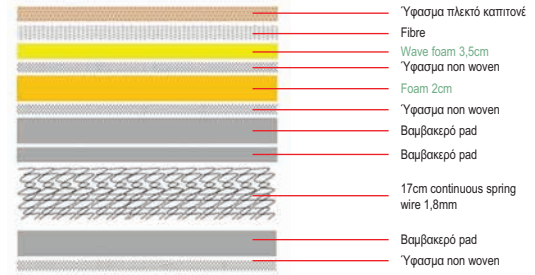

Το **CONTINUOUS SPRING** είναι στρώμα με ελατήρια από ασάλι, ενωμένα μεταξύ τους σε σχήμα "S" που υποστηρίζουν την ορθοπεδική στήριξη και θέση της σπονδυλικής στήλης κατά τη διάρκεια του ύπνου.

E2048,6 / 180x200
E2048,7 / 140x190
E2048,4 / 150x200
E2048,2 / 160x200
E2048,3 / 90x200

Στρώμα Continuous Spring+Ανώστρωμα Foam 24/22cm cm / Μονής Όψης

Το στρώμα **POCKET SPRING** έχει ελατήρια από ασάλι, το καθένα μέσα σε υφασμάτινη θήκη, που λειτουργούν ανεξάρτητα. Απορροφούν κραδασμούς, τριξίματα και προσφέρουν προσαρμοσμένη ελαστικότητα σε όλες τις ζώνες στήριξης τους στρώματος.

Στρώμα Pocket Spring+Ανώστρωμα Foam 31/29cm / Μονής Όψης / **E2049,2** / 160x200

Το **COOL GEL** μειώνει την "παγιδευμένη" θερμοκρασία του σώματος και διανέμει δροσερό αέρα σε όλο το στρώμα. Βοηθάει στην διατήρηση μιας δροσερής και άνετης θερμοκρασίας όλη τη νύχτα, ενώ φέρει όλα τα χαρακτηριστικά του αφρού μνήμης (memory foam). Είναι φυσικά αντιμικροβιακό και ανθεκτικό σε αλλεργιογόνα, μούχλα, βακτήρια και ακάρεα σκόνης.

Στρώμα Pocket Spring+Cool Gel+Memory Foam 27/25cm / Μονής Όψης / **E2051,2** / 160x200

Το **ΠΕΡΙΜΕΤΡΙΚΟ FOAM BOX** είναι αφρώδες πλαίσιο τοποθετημένο περιμετρικά του στρώματος, που περιβάλλει τα ελατήρια δημιουργώντας ανθεκτικά άκρα, για επιπλέον στήριξη και πιο αναπαυτικό κάθισμα. Όταν καθόμαστε στην άκρη του, το στρώμα δεν γέρνει προς τα εμπρός και δεν νιώθουμε τα ελατήρια.

Στρώμα Pocket Spring / Διπλής Όψης
Ανώστρωμα Foam και στις δύο όψεις+Περιμετρικό Foam Box 29/27cm

E2050,2 / 160x200