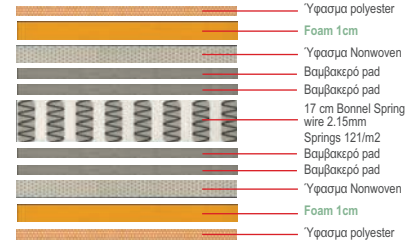

Το **BONNELL SPRING** είναι στρώμα με ελατήρια από ατσάλι σε σχήμα κλεψύδρας, ενωμένα μεταξύ τους σε όλο το εσωτερικό του με σπιράλ σύρμα, υποστηρίζοντας κατά τον καλύτερο τρόπο το σώμα στην διάρκεια του ύπνου.

E2018,3B / 90x200
E2018,40B / 150x200
E2018,2B / 160x200

Στρώμα Bonnell Spring 19 cm / Διπλής όψης

Το **CONTINUOUS SPRING** είναι στρώμα με ελατήρια από ατσάλι, ενωμένα μεταξύ τους σε σχήμα "S" που υποστηρίζουν την ορθοπεδική στήριξη και θέση της σπονδυλικής στήλης κατά τη διάρκεια του ύπνου.