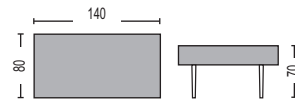

Στις τιμές συμπεριλαμβάνονται τα μαξιλάρια.

Καναπές 3Θ.

Πολυθρόνα

Τραπέζι

Σκαμπώ

Belmar Set / E6851

(Καναπές 3-θ, 2 πολυθρόνες, τραπέζι, 2 σκαμπώ)

Alu-grey 6,5x4mm half round wicker