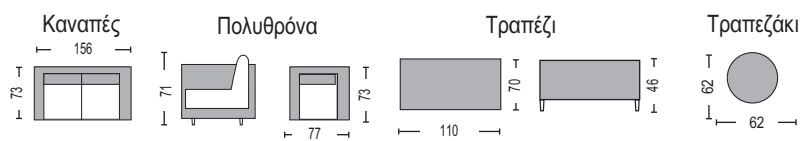

## City Living Set / E6731

(Καναπές 2-θ, 2 πολυθρόνες, τραπέζι, βοηθητικό τραπέζι)  
alu - ανθρακί μπεζ

Στις τιμές συμπεριλαμβάνονται τα μαξιλάρια.

ΕΞΩΤΕΡΙΚΟΣ ΧΩΡΟΣ

**City Dining Set / E6735**  
(Τραπέζι, 6 πολυθρόνες) alu - ανθρακί μπεζ