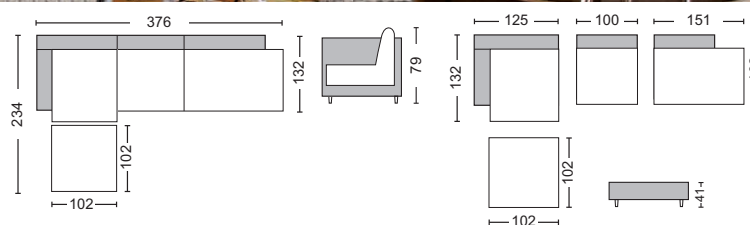

Albert / E9644,1R
Καναπές δεξιά γωνία - ύφασμα καφέ-γκρι / 376x234x132x79

Albert

Barros / E9646
Καναπές γωνία αναστρέψιμος ύφασμα γκρι / 288x194x100x73

Προσοχή: Οι καναπέδες γωνία ορίζονται δεξιά ή αριστερά όπως καθόμαστε.