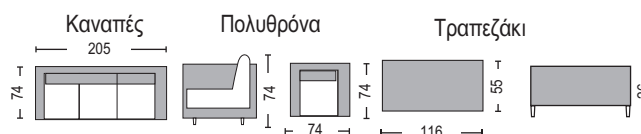

ALUMINUM WICKER

Στις τιμές συμπεριλαμβάνονται τα μαξιλάρια.

ΕΞΩΤΕΡΙΚΟΣ ΧΩΡΟΣ

Miranda Set

Donato Set

ΜΕΤΑΛΛΟ WICKER

Vito Set / E6758,1
(Καναπές 2-θ, 2 πολυθρόνες, τραπεζάκι)
Steel - rocky brown wicker - μαξιλάρια άσπρο