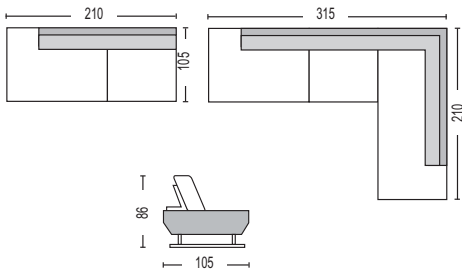

Multi / E9641,1
Καναπές πολυμορφικός ύφασμα γκρι / 315x210x105x86