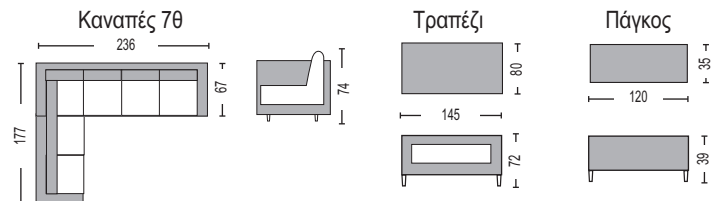

Στις τιμές συμπεριλαμβάνονται τα μαξιλάρια.

Center Set KD Steel / E6852

(Καναπές 7-θ γωνιακός, πάγκος, τραπέζι) wicker γκρι - μαξιλάρια σκ.γκρι

Center Set

2021 new

Patio Set Steel / E6865

Τραπέζι + καναπές γωνία + πολυθρόνα
Wicker γκρι - μαξιλάρια σκ.γκρι

Patio Set 291