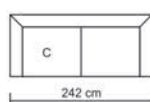

Majestic / ύφασμα γκρι

E9643,1