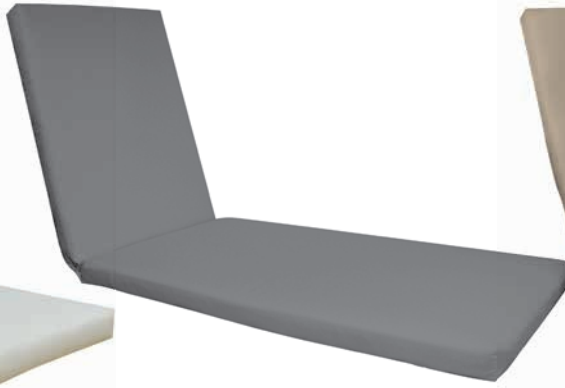

Verano / E224,11  
Ξαπλώστρα 2θέσια καρυδί / 110x206x18

Verano / E224,22  
Ξαπλώστρα 2θέσια άσπρη / 110x206x18

Η αναγραφή όλων των διαστάσεων αναλύεται ως ΜxΠxΥ εκ./cm.

Sunlounger Ύφασμα / E2017  
Μαξιλάρι ξαπλώστρας εκρού (foam+polyester)  
water repellent / velcro / 196(78+118)x60x7