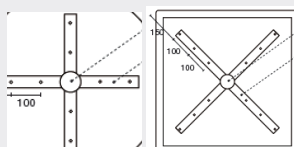

* ΠΡΟΣΟΧΗ ! *

ΓΙΑ ΤΗΝ ΚΑΛΥΤΕΡΗ ΣΤΗΡΙΞΗ ΤΗΣ ΕΠΙΦΑΝΕΙΑΣ Ο ΣΤΑΥΡΟΣ ΤΗΣ ΒΑΣΗΣ ΠΡΕΠΕΙ ΝΑ ΤΟΠΟΘΕΤΗΘΕΙ ΟΠΩΣ ΣΤΟ "ΣΩΣΤΟ" ΣΧΕΔΙΑΓΡΑΜΜΑ.

ΤΑ ΕΤΟΙΜΑ ΤΡΑΠΕΖΙΑ ΔΕΝ ΠΡΕΠΕΙ ΝΑ ΑΠΟΘΗΚΕΥΟΝΤΑΙ ΣΕ ΥΠΑΙΘΡΙΟΥΣ ΧΩΡΟΥΣ ΜΕ ΤΗΝ ΕΠΙΦΑΝΕΙΑ ΑΝΑΠΟΔΑ.

ΣΕ ΑΝΤΙΘΕΤΗ ΠΕΡΙΠΤΩΣΗ ΜΕΤΑ ΑΠΟ ΕΚΘΕΣΗ ΣΤΟΝ ΗΛΙΟ ΥΠΑΡΧΕΙ ΜΕΓΑΛΗ ΠΙΘΑΝΟΤΗΤΑ ΣΤΡΕΒΛΩΣΗΣ ΤΗΣ ΕΠΙΦΑΝΕΙΑΣ.

ΛΑΘΟΣ ΣΩΣΤΟ