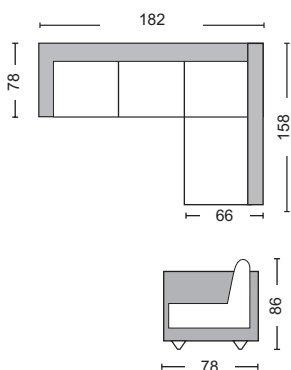

Η αναγραφή όλων των διαστάσεων αναλύεται ως ΜxΠxΥ εκ./cm.

**Προσοχή:** Οι καναπέδες γωνία ορίζονται δεξιά ή αριστερά όπως καθόμαστε.

Alan / E9690,1

Καναπές γωνία αναστρέψιμος ύφασμα σκ.γκρι / 182x158x78x86