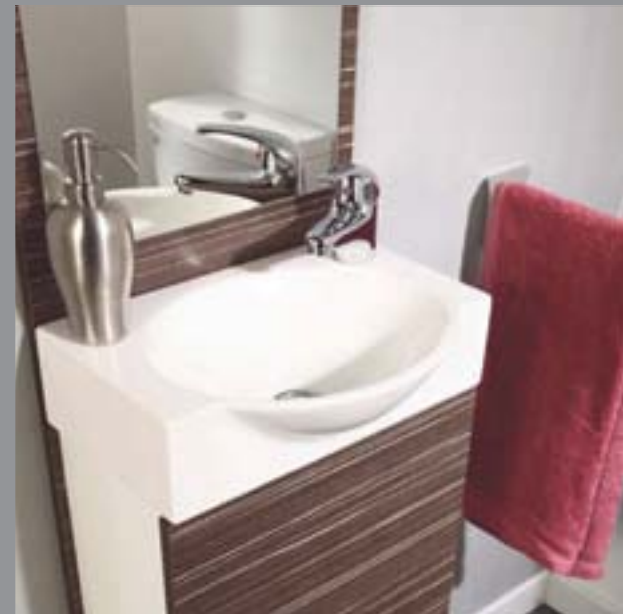

Nahua Acacia

Acacia :
727270 / 727320 / 727257
Unit , top & front : acacia melamine
Width : 70 or 120 cm

Nahua :
761040 - L : 40 cm
Unit : white melamine
Front : cosmic wood melamine
Top : white resin basin

Nahua