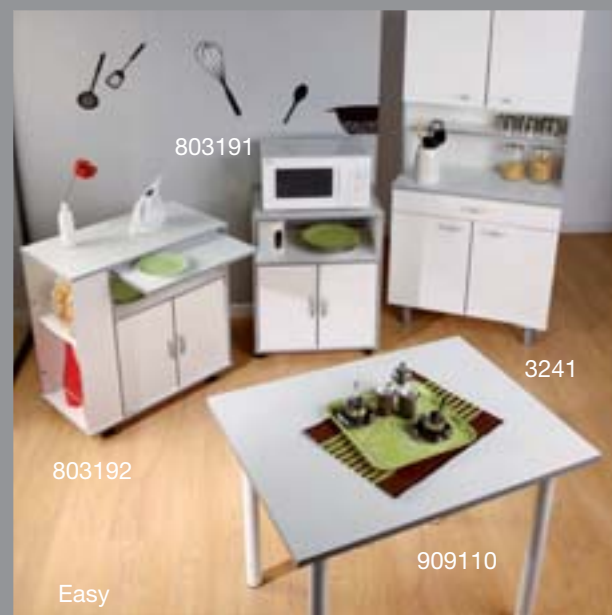

803191

3241

803192

909110

Easy