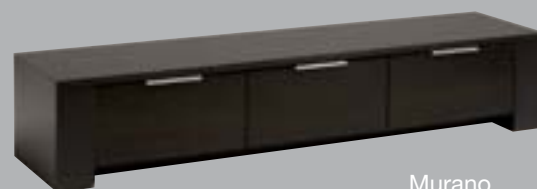

Murano

Blaster Forum Initial Murano Opus Tag New

Small letters:
Complément assise - Klänge
mobile - Regarder - mobile

Blaster :

3 9803TVHF : 101x139x40 cm - 33 kg

Forum :

3 9527PATV : 151x162x52 cm - 64 kg (37+27)

4 9327PATV : 151x162x52 cm - 64 kg (37+27)

13 9427PATV : 151x162x52 cm - 64 kg (37+27)

Initial :

3 9738BATV : 121x40x40 cm - 28 kg

Murano :

3 0263BATV : 164x32x40 cm - 34 kg

Opus :

3 0815PATV : 199x180x42 cm - 85 kg (40+45)

Tag :

4 9705BATV : 151x43x40 cm - 25 kg

13 9706BATV : 151x43x40 cm - 25 kg