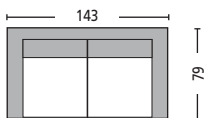

wicker

Marco Set / E6796

(Καναπές 2-θ, 2 πολυθρόνες, τραπέζι)  
Alu teak wicker μπεζ ύφασμα καφέ

Καναπές 2Θ.

Πολυθρόνα

Τραπέζι

wicker

Corona / E6799  
Πολυθρόνα alu teak wicker μπεζ  
ύφασμα καφέ  
61x63x83 / Συσκ. 2 τμχ