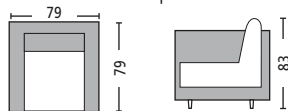

wicker

Marco Set / E6796

(Καναπές 2-θ, 2 πολυθρόνες, τραπέζι)  
Alu teak wicker μπεζ ύφασμα καφέ

Καναπές 2Θ.

Πολυθρόνα

Τραπέζι

wicker

Corona / E6799  
Πολυθρόνα alu teak wicker μπεζ  
ύφασμα καφέ  
61x63x83 / Συσκ. 2 τμχ