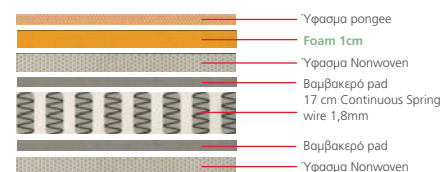

E2018,40B / 150x200

E2018,2B / 160x200

Το **CONTINUOUS SPRING** είναι στρώμα με ελατήρια από ασάβλι, ενωμένα μεταξύ τους σε σχήμα "S" που υποστηρίζουν την ορθοπεδική στήριξη και θέση της σπονδυλικής στήλης κατά τη διάρκεια του ύπνου.

Στρώμα Continuous Spring 18/17 cm / Μονής όψης
E2043,6 / 90x190