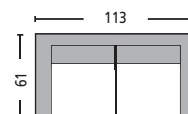

Vito Set

Καναπές 2θ

Bekker Set