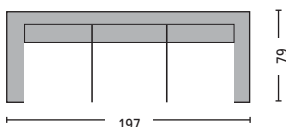

Καναπές 3θ.

Πολυθρόνα

Τραπέζι

wicker

Darwin Set / E6704,2  
(Καναπές 3-θ, 2 πολυθρόνες, τραπέζι)  
Alu-wicker μπεζ

Καναπές 3θ.

Πολυθρόνα

Τραπέζι