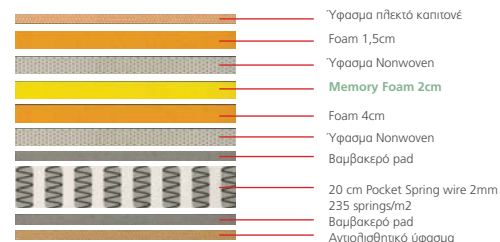

E2019,40B / 150x200
E2019,20B / 160x200

Το στρώμα **MEMORY FOAM** στην διάρκεια του ύπνου παίρνει το σχήμα και την στάση του δικού σας σώματος, προσφέροντας στην πλάτη, τον αυχένα, τους ώμους και τα πόδια σας, την σωστή στάση για ιδανική ξεκούραση.

Στρώμα Memory Foam 28 cm