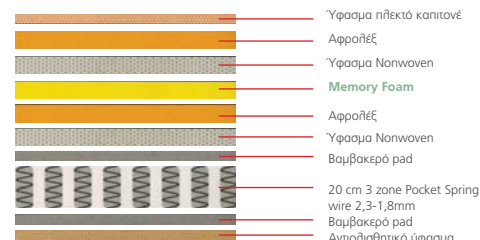

E2019,40 / 150x200
E2019,20 / 160x200
E2019,60 / 180x200

Στρώμα Memory Foam + Latex 31 cm

Το στρώμα **MEMORY FOAM** στην διάρκεια του ύπνου παίρνει το σχήμα και την στάση του δικού σας σώματος, προσφέροντας στην πλάτη, τον αυχένα, τους ώμους και τα πόδια σας, την σωστή στάση για ιδανική ξεκούραση.