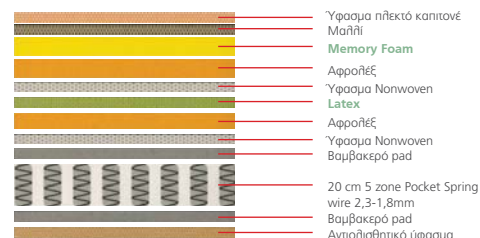

Το **LATEX** είναι υλικό που προέρχεται από το φυσικό καουτσούκ με αντιβακτηριακές και υποαλλεργικές ιδιότητες, μεγάλη ελαστικότητα και εξαιρετικό εξαερισμό χάρη στις κυψέλες που διαθέτει.