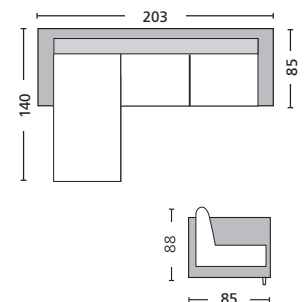

Portland / E9585,8
Καναπές γωνία αναστρέψιμος ρυ ανθρακί / 203x140x85x88

Portland