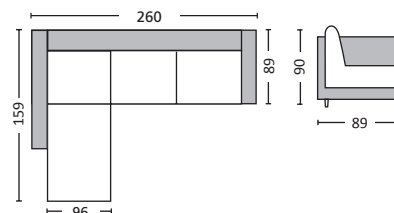

Rimini / E985,1L

Καναπές αριστερή γωνία ύφασμα γκρι / 260x159x89/96x90

Προσοχή: Οι καναπέδες γωνία ορίζονται δεξιά ή αριστερά όπως καθόμαστε.