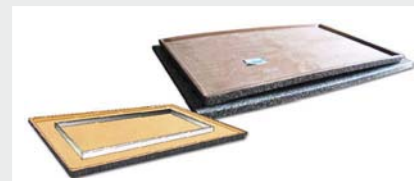

* ΠΡΟΣΟΧΗ ! *

Η ΒΑΣΗ ΣΤΗΡΙΞΗΣ ΤΟΥ ΤΡΑΠΕΖΙΟΥ ΘΑ ΠΡΕΠΕΙ ΙΔΑΝΙΚΑ ΝΑ ΚΑΛΥΠΤΕΙ ΤΟ 70% ΤΗΣ ΕΠΙΦΑΝΕΙΑΣ.
ΤΑ ΕΤΟΙΜΑ ΤΡΑΠΕΖΙΑ ΔΕΝ ΠΡΕΠΕΙ ΝΑ ΑΠΟΘΗΚΕΥΟΝΤΑΙ ΣΕ ΥΠΑΙΘΡΙΟΥΣ ΧΩΡΟΥΣ ΜΕ ΤΗΝ ΕΠΙΦΑΝΕΙΑ ΑΝΑΠΟΔΑ.
ΣΕ ΑΝΤΙΘΕΤΗ ΠΕΡΙΠΤΩΣΗ ΜΕΤΑ ΑΠΟ ΕΚΘΕΣΗ ΣΤΟΝ ΗΛΙΟ ΥΠΑΡΧΕΙ ΜΕΓΑΛΗ ΠΙΘΑΝΟΤΗΤΑ ΣΤΡΕΒΛΩΣΗΣ ΤΗΣ ΕΠΙΦΑΝΕΙΑΣ.