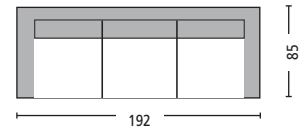

Marco / E6797  
Πολυθρόνα alu teak wicker μπεζ  
ύφασμα καφέ  
61x63x83 / Συσκ. 6 τμχ

Marco / E6798  
Τραπεζι steel teak wicker μπεζ / 180x100x75

Καναπές 3Θ.

Πολυθρόνα

Τραπεζί

Σκαμπώ

Belmar Set / E6851

(Καναπές 3-θ, 2 πολυθρόνες, τραπέζι, 2 σκαμπώ)