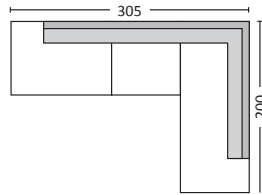

Καναπές πολυμορφικός ύφασμα sand / 305x200x86