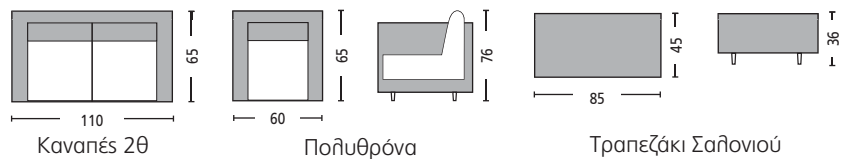

Συνδυάζεται με:

Μεταλλική Ομπρέλα / E921  
Ομπρέλα 180x270cm

Νέο είδος

Λεπτομέρειες σελ. 299

Forte Set / E6763  
(Καναπές 2-θ, 2 πολυθρόνες, τραπέζι)  
Steel ανθρακί 5mm γυαλί γκρι silk screen  
textilene γκρι