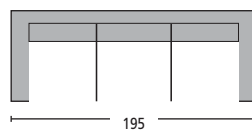

Arizona Set / E6734,0

(Καναπές 3-θ, 2 πολυθρόνες, τραπέζι)
Alu-grey brown 6,5x4mm half round wicker

Καναπές 3θ