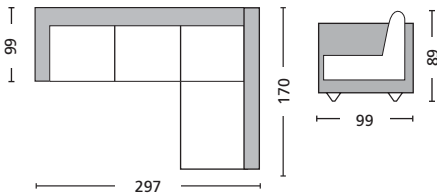

Promotion

Avalon / E9410,2L
Καναπές αριστερή γωνία ύφασμα μαύρο / 297x170x99x89

Avalon / E9410,2R
Καναπές δεξιά γωνία ύφασμα μαύρο / 297x170x99x89

Avalon

Προσοχή: Οι καναπέδες γωνία ορίζονται δεξιά ή αριστερά όπως καθόμαστε.