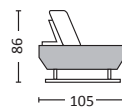

Καναπές πολυμορφικός ύφασμα sand / 305x200x86