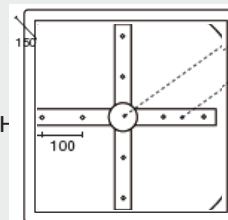

Live Laminate - Ανθεκτικότητα στην στρέβλωση

Dry matte finish

* ΠΡΟΣΟΧΗ ! *

ΓΙΑ ΤΗΝ ΚΑΛΥΤΕΡΗ ΣΤΗΡΙΞΗ ΤΗΣ ΕΠΙΦΑΝΕΙΑΣ Ο ΣΤΑΥΡΟΣ ΤΗΣ ΒΑΣΗΣ ΠΡΕΠΕΙ ΝΑ ΤΟΠΟΘΕΤΗΘΕΙ ΟΠΩΣ ΣΤΟ "ΣΩΣΤΟ" ΣΧΕΔΙΑΓΡΑΜΜΑ.

ΤΑ ΕΤΟΙΜΑ ΤΡΑΠΕΖΙΑ ΔΕΝ ΠΡΕΠΕΙ ΝΑ ΑΠΟΘΗΚΕΥΟΝΤΑΙ ΣΕ ΥΠΑΙΘΡΙΟΥΣ ΧΩΡΟΥΣ ΜΕ ΤΗ ΕΠΙΦΑΝΕΙΑ ΑΝΑΠΟΔΑ.

ΣΕ ΑΝΤΙΘΕΤΗ ΠΕΡΙΠΤΩΣΗ ΜΕΤΑ ΑΠΟ ΕΚΘΕΣΗ ΣΤΟΝ ΗΛΙΟ ΥΠΑΡΧΕΙ ΜΕΓΑΛΗ ΠΙΘΑΝΟΤΗΤΑ ΣΤΡΕΒΛΩΣΗΣ ΤΗΣ ΕΠΙΦΑΝΕΙΑΣ.

ΛΑΘΟΣ