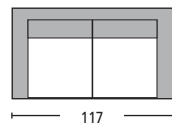

Καναπές 2θ

Vito Set

Bekker Set