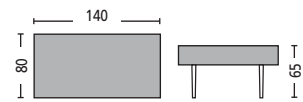

Marco / E6797  
Πολυθρόνα alu teak wicker μπεζ  
ύφασμα καφέ  
61x63x83 / Συσκ. 6 τμχ

Marco / E6798  
Τραπεζι steel teak wicker μπεζ / 180x100x75

Καναπές 3Θ.

Πολυθρόνα

Τραπεζί

Σκαμπώ

Belmar Set / E6851

(Καναπές 3-θ, 2 πολυθρόνες, τραπέζι, 2 σκαμπώ)