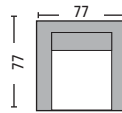

Arizona Set / E6734,0

(Καναπές 3-θ, 2 πολυθρόνες, τραπέζι)
Alu-grey brown 6,5x4mm half round wicker

Πολυθρόνα