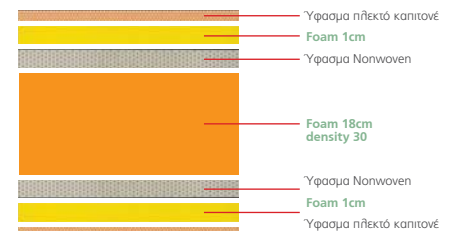

E2044,6 / 90x190

Το **FOAM** είναι στρώμα αφρού, χωρίς ελατήρια, που προσαρμόζει άψογα το σχήμα του, ακολουθώντας τις φυσικές καμπύλες του σώματος και απορροφάει την ενέργεια και τις δονήσεις.

Στρώμα Foam 20 cm / Διπλής Όψης (Roll Pack)