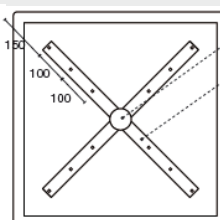

Φ60	60x60	70x70

Φ60	60x60	70x70

Φ60	60x60	70x70

Φ60	60x60

Φ60	60x60	70x70

Κωδικός	E100	E106	E107
Διαστάσεις	Φ 60	60x60	70x70
Πάχος	18 mm	18 mm	18 mm
Κατεβάσμα	35 mm	35 mm	35 mm
Συσκ. Τμχ	4	4	4
Τιμές	✓	✓	✓

PLUS HD

+40% 40% thicker laminate
Οι "Plus HD" επιφάνειες έχουν κατά 20% περισσότερο φύλλο laminate από τα "Plus Surface" και 40% από τα "Normal".

Ευκρίνεια χρωμάτων
Οι "Plus HD" επιφάνειες είναι κατασκευασμένες από ειδικό φύλλο laminate που δίνει μεγαλύτερη ευκρίνεια χρωμάτων στα ιδιαίτερα σχέδιά τους.

Αντοχή στις καιρικές συνθήκες
Κατάλληλα για εσωτερικούς και εξωτερικούς χώρους.

Ανθερμικά
Για περιορισμένη έκθεση: αντοχή έως 180°C. Για εκτεταμένη έκθεση: αντοχή έως 90°C.

Isotop Plus επιφάνειες
Επιφάνειες με μεγαλύτερη αντοχή.

Λεία & ενιαία επιφάνεια
Δίνει μεγαλύτερη αντοχή ενάντια στις καιρικές συνθήκες, ενώ εμποδίζει τη συσσώρευση βρωμιάς.

Ανθεκτικά στο κάψιμο από τσιγάρο
Οι Isotop επιφάνειες δεν επηρεάζονται εάν πέσει τσιγάρο πάνω τους.

Ανθεκτικά σε ασαπίσματα & κραδασμούς
Εξαιρετικά ανθεκτικά σε οποιαδήποτε χρήση.

Φιλικά στο περιβάλλον
Όλες οι Isotop επιφάνειες κατασκευάζονται από φυσικές πρώτες ύλες, ενώ η διαδικασία παραγωγής τους γίνεται με βάση τα πρότυπα του ISO 14001.

Κατασκευασμένα στην Μαλαισία
Όλες οι Isotop επιφάνειες κατασκευάζονται στην Μαλαισία.

Εύκολη συντήρηση
Καθάρισμα με ένα απλό πέρασμα με υγρό πανί ή ήπιο απορρυπαντικό για τέλεια υγιεινή.

Αντοχή στην ηλιακή έκθεση
Υψηλή αντοχή στην ηλιακή ακτινοβολία.

* ΠΡΟΣΟΧΗ ! *

ΓΙΑ ΤΗΝ ΚΑΛΥΤΕΡΗ ΣΤΗΡΙΞΗ ΤΗΣ ΕΠΙΦΑΝΕΙΑΣ Ο ΣΤΑΥΡΟΣ ΤΗΣ ΒΑΣΗΣ ΠΡΕΠΕΙ ΝΑ ΤΟΠΟΘΕΤΗΘΕΙ ΟΠΩΣ ΣΤΟ "ΣΩΣΤΟ" ΣΧΕΔΙΑΓΡΑΜΜΑ.
ΤΑ ΕΤΟΙΜΑ ΤΡΑΠΕΖΙΑ ΔΕΝ ΠΡΕΠΕΙ ΝΑ ΑΠΟΘΗΚΕΥΟΝΤΑΙ ΣΕ ΥΠΑΙΘΡΙΟΥΣ ΧΩΡΟΥΣ ΜΕ ΤΗ ΕΠΙΦΑΝΕΙΑ ΑΝΑΠΟΔΑ.