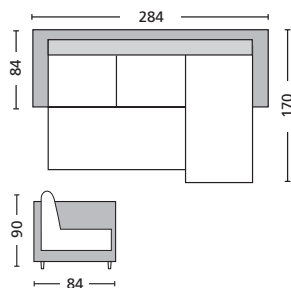

Fonto / E9427,1R

Καναπές - κρεβάτι δεξιά γωνία ύφασμα nabuk αν. καφέ - εκρού
Καναπές 284x170x84x90 - Κρεβάτι 130x228