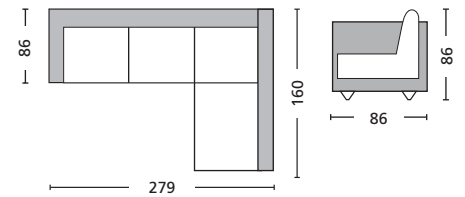

Καναπές αριστερή γωνία ύφασμα γκρι / 260x159x89/96x90

**Προσοχή:** Οι καναπέδες γωνία ορίζονται δεξιά ή αριστερά όπως καθόμαστε.

Torino / E9603,2L  
Καναπές αριστερή γωνία ύφασμα ανθρακί / 279x160x86x86