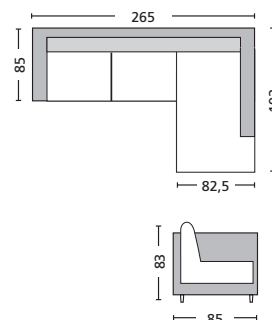

Portland / E9585,8  
Καναπές γωνία αναστρέψιμος ρυ ανθρακί / 203x140x85x88

Portland

Sector / E984, 1L

Καναπές αριστερή γωνία bonded leather - pvc back άσπρο / 265x193x85/82,5x83

Sector / E984, 1R

Καναπές δεξιά γωνία bonded leather - pvc back άσπρο / 265x193x85/82,5x83