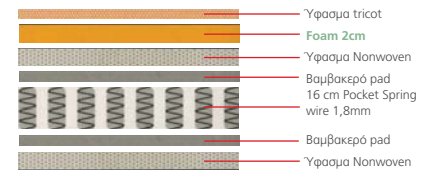

Στρώμα Pocket Spring 20 cm / Διπλής όψης

E2015,3 / 90x200  
E2015,1 / 100x200

E2015,5 / 110x200  
E2015,4 / 150x200  
E2015,2 / 160x200

Το στρώμα **POCKET SPRING** έχει ελατήρια από ασάβλι, το καθένα μέσα σε υφασμάτινη θήκη, που λειτουργούν ανεξάρτητα. Απορροφούν κραδασμούς, τριξίματα και προσφέρουν προσαρμοσμένη ελαστικότητα σε όλες τις ζώνες στήριξης τους στρώματος.