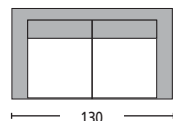

Vitoria Set / E676

(Καναπές 2-θ, 2 πολυθρόνες, τραπέζι)
Alu-grey brown 6,5x4mm half round wicker

Καναπές 2θ