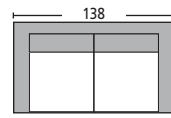

wicker

Arizona Set / E6734

(Καναπές 2-θ, 2 πολυθρόνες, τραπέζακι)
Alu-grey brown 6,5x4mm half round wicker

Καναπές 2θ

Arizona / E6734,5

Alu-grey brown wicker
καναπές 4-θ / 252x77x73

Montana / E656

Alu-grey brown Φ 5mm round wicker
τραπέζακι / 100x50x45

Arizona / Alu-grey brown 6,5x4mm half round wicker

E6734,2 / Καναπές 2-θ / 138x77x73
E6734,3 / Καναπές 3-θ / 195x77x73

Montana / E658

Alu-grey brown 6,5x4mm half round wicker
ξαπλώστρα / 66x190x36

Montana / E6561

Alu-grey brown Φ 5mm half round wicker
τραπέζακι / 40x40x40