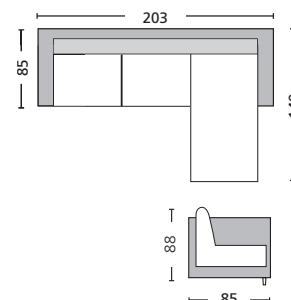

Portland / E9585,7
Καναπές γωνία αναστρέψιμος ύφασμα μπεζ / 203x140x85x88