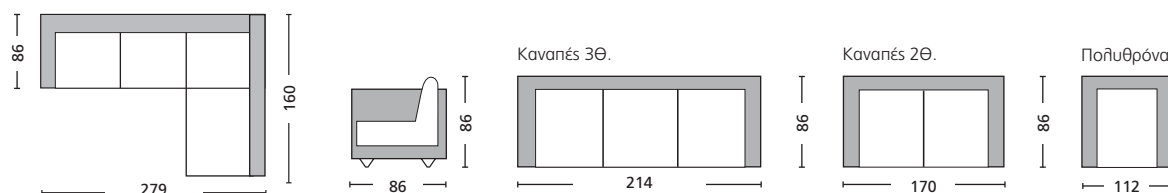

Torino / E9603,2L
Καναπές αριστερή γωνία ύφασμα ανθρακί / 279x160x86x86

Προσοχή: Οι καναπέδες γωνία ορίζονται δεξιά ή αριστερά όπως καθόμαστε.