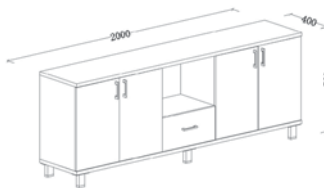

San-Martin / EO963
Βιβλιοθήκη rosewood / 225x40x180