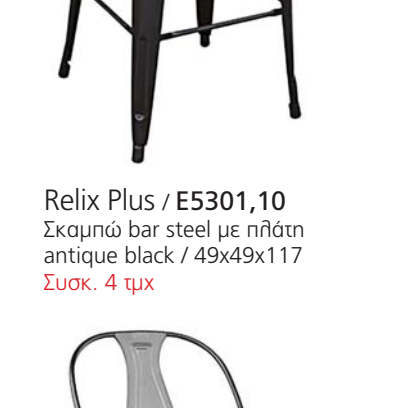

Relix Plus / E5300,10
Σκαμπώ bar steel antique black
49x49x78 / Συσκ. 4 τμχ

Relix Plus / E5301,10
Σκαμπώ bar steel με πλάτη
antique black / 49x49x117
Συσκ. 4 τμχ

Relix Plus / E5301,6
Σκαμπώ bar steel με πλάτη metal
49x49x117 / Συσκ. 4 τμχ