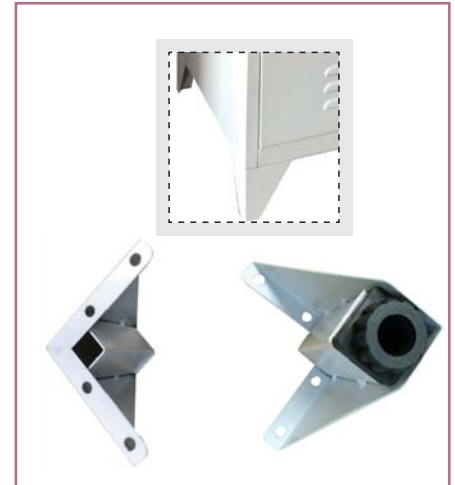

Νέο  
είδος

Linda / E557,3

Καρέκλα πτυσσόμενη steel βαφή γκρι  
καφέ PVC / 44x45x79 / Συσκ. 6 τμχ

Locker / E6005  
3-θέσεις steel λευκό / 115x45x185

Locker / E6006  
3 θέσεις steel λευκό  
38x45x185

Ποδαράκια-Ρεγουλιτάτορι (για E600\*)  
E600A,1 / γκρι 10cm / Συσκ. 4τμχ  
E600A / λευκό 10cm / Συσκ. 4τμχ