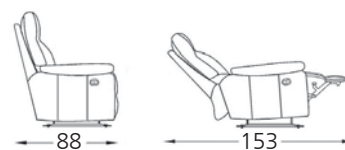

Luna / E997,1

Ποθυθρόνα relax ύφασμα nabuk καφέ / 99x88/153x94