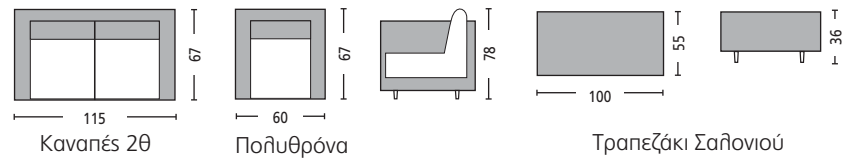

Rio Set / E250,2
Steel λευκό
Τραπεζι 5mm μπέζ γυαλί silk screen 150x90x71 + 6 πολυθρόνες textilene cappuccino 56x73x93