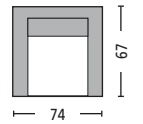

Palmyra / E6772

Alu-καφέ γκρι 5mm round  
wicker πολυθρόνα / 58x66x85

**Benefit Set / E6760**  
(Καναές 2-θ, 2 πολυθρόνες, τραπεζάκι) alu-rocky brown wicker μαξιλάρι εκρού

Καναές 2θ

**Benefit Set / E6761**  
(Καναές 2-θ, 2 πολυθρόνες, τραπεζάκι) alu-ice white wicker μαξιλάρι εκρού