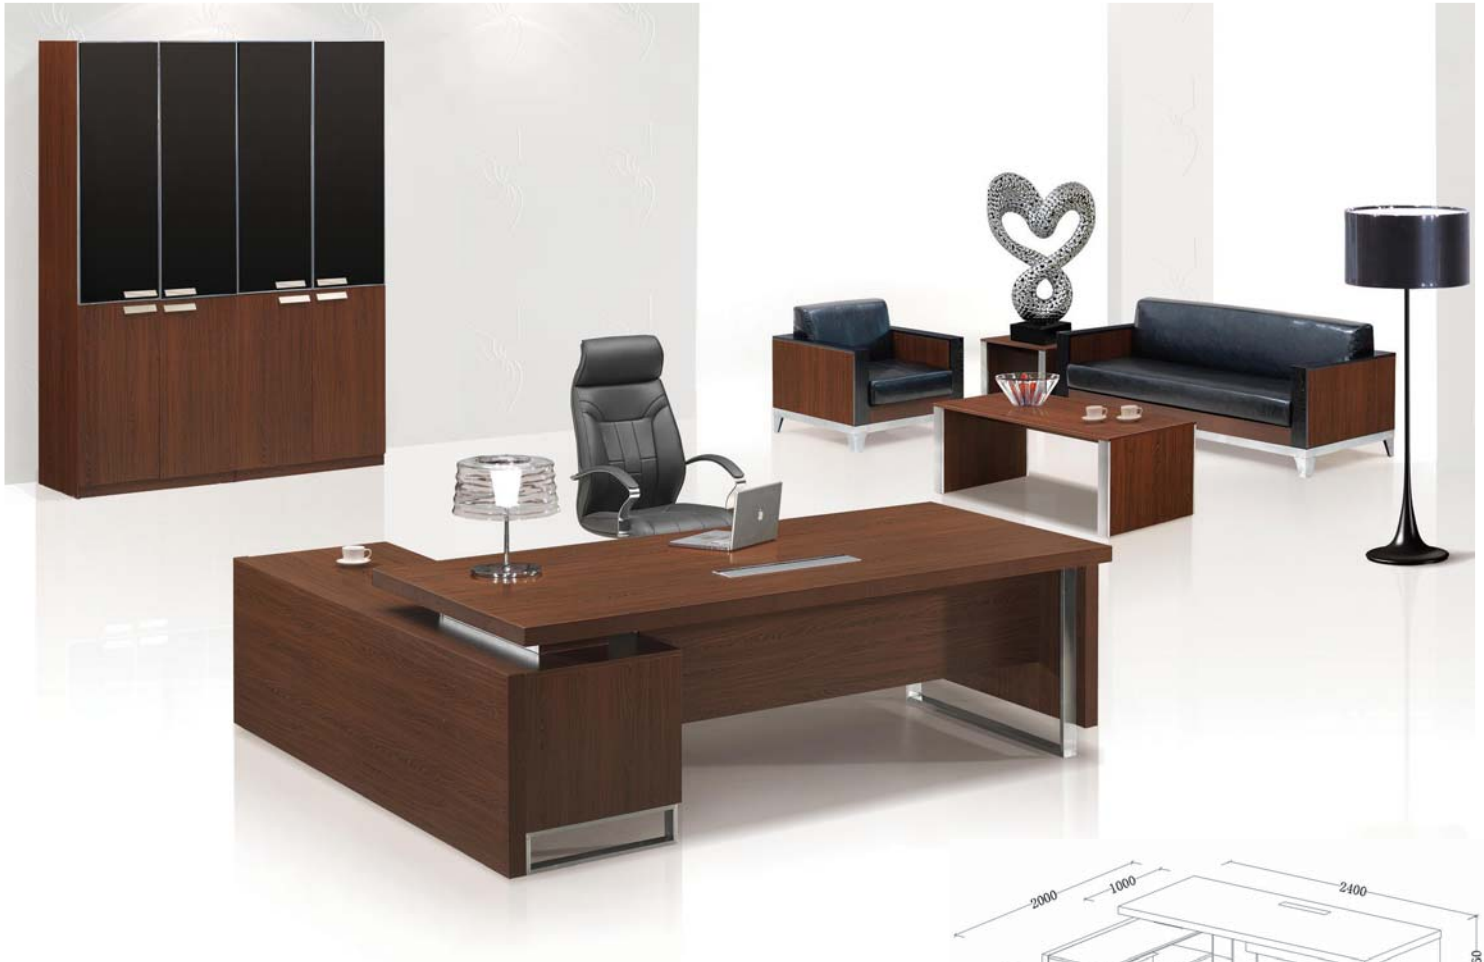

Alpine / Ε0977
Ντουλάπι χαμηλό σκ.καρυδί / 120x40x67

Alpine / Ε0978
Συρταριέρα 3-Σ σκ.καρυδί / 40x40x65

Γραφείο αριστερή γωνία σκ.καρυδί / 240x100x76/200x62x60

Γραφείο δεξιά γωνία σκ.καρυδί / 240x100x76/200x62x60