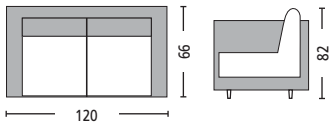

Promotion

Zenith / E776  
Πολυθρόνα οξυά καρुδι  
ύφασμα εκρού / 58x60x86

A776  
Ανταθλακτικό  
ύφασμα

**Orient Set / E223,9**  
(Καναπές 2-θ, 2 πολυθρόνες, τραπεζάκι)

Καναπές 2θ

Πολυθρόνα

Τραπεζάκι σαλονιού