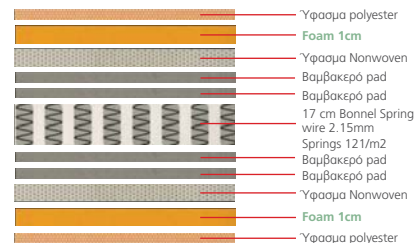

Το **BONNELL SPRING** είναι στρώμα με ελατήρια από ασάβλι σε σχήμα κλεψύδρας, ενωμένα μεταξύ τους σε όλο το εσωτερικό του με σπιδραή σύρμα, υποστηρίζοντας κατά τον καλύτερο τρόπο το σώμα στην διάρκεια του ύπνου.

Στρώμα Bonnell Spring 19 cm / Διπλής όψης