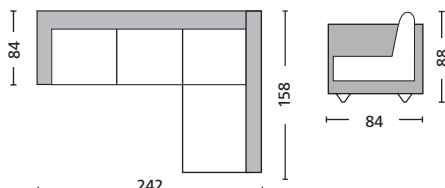

## Avenue

Marvel / E9428,2L  
Καναπές αριστερή γωνία ύφασμα αν.γκρι / 242x158x84x88

Marvel / E9428,2R  
Καναπές δεξιά γωνία ύφασμα αν.γκρι / 242x158x84x88

Marvel / E9428,1L  
Καναπές αριστερή γωνία ύφασμα sand / 242x158x84x88