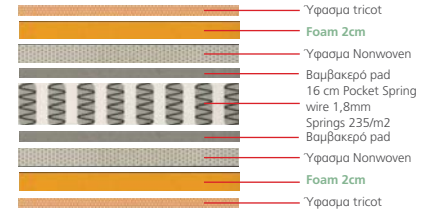

Το στρώμα **POCKET SPRING** έχει ελατήρια από ασάβλι, το καθένα μέσα σε υφασμάτινη θήκη, που λειτουργούν ανεξάρτητα. Απορροφούν κραδασμούς, τριξίματα και προσφέρουν προσαρμοσμένη ελαστικότητα σε όλες τις ζώνες στήριξης τους στρώματος.

Στρώμα Pocket Spring 20 cm / Διπλής όψης