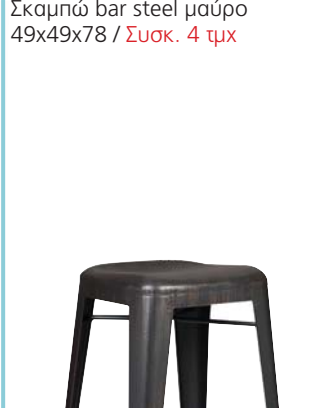

Νέο
είδος

Relix Plus / E5301,6
Σκαμπώ bar steel με πλάτη metal
49x49x117 / Συσκ. 4 τμχ

relix