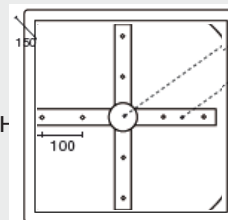

Φ60	60x60	70x70

Φ60	60x60	70x70

Φ60	60x60	70x70

Φ60	60x60

Φ60	60x60	70x70

Κωδικός	E100	E106	E107
Διαστάσεις	Φ 60	60x60	70x70
Πάχος	18 mm	18 mm	18 mm
Κατεβάσμα	35 mm	35 mm	35 mm
Συσκ. Τμχ	4	4	4
Τιμές	✓	✓	✓

PLUS HD

+40% 40% thicker laminate
Οι "Plus HD" επιφάνειες έχουν κατά 20% περισσότερο φύλλο laminate από τα "Plus Surface" και 40% από τα "Normal".

Ευκρίνεια χρωμάτων
Οι "Plus HD" επιφάνειες είναι κατασκευασμένες από ειδικό φύλλο laminate που δίνει μεγαλύτερη ευκρίνεια χρωμάτων στα ιδιαίτερα σχέδιά τους.

Αντοχή στις καιρικές συνθήκες
Κατάλληλα για εσωτερικούς και εξωτερικούς χώρους.

Ανθερμικά
Για περιορισμένη έκθεση: αντοχή έως 180°C. Για εκτεταμένη έκθεση: αντοχή έως 90°C.

Isotop Plus επιφάνειες
Επιφάνειες με μεγαλύτερη αντοχή.

Λεία & ενιαία επιφάνεια
Δίνει μεγαλύτερη αντοχή ενάντια στις καιρικές συνθήκες, ενώ εμποδίζει τη συσσώρευση βρωμιάς.

Ανθεκτικά στο κάψιμο από τσιγάρο
Οι Isotop επιφάνειες δεν επηρεάζονται εάν πέσει τσιγάρο πάνω τους.

Ανθεκτικά σε ασαπίσματα & κραδασμούς
Εξαιρετικά ανθεκτικά σε οποιαδήποτε χρήση.

Φιλικά στο περιβάλλον
Όλες οι Isotop επιφάνειες κατασκευάζονται από φυσικές πρώτες ύλες, ενώ η διαδικασία παραγωγής τους γίνεται με βάση τα πρότυπα του ISO 14001.

Κατασκευασμένα στην Μαλαισία
Όλες οι Isotop επιφάνειες κατασκευάζονται στην Μαλαισία.

Εύκολη συντήρηση
Καθάρισμα με ένα απλό πέρασμα με υγρό πανί ή ήπιο απορρυπαντικό για τέλεια υγιεινή.

Αντοχή στην ηλιακή έκθεση
Υψηλή αντοχή στην ηλιακή ακτινοβολία.

* ΠΡΟΣΟΧΗ ! *

ΓΙΑ ΤΗΝ ΚΑΛΥΤΕΡΗ ΣΤΗΡΙΞΗ ΤΗΣ ΕΠΙΦΑΝΕΙΑΣ Ο ΣΤΑΥΡΟΣ ΤΗΣ ΒΑΣΗΣ ΠΡΕΠΕΙ ΝΑ ΤΟΠΟΘΕΤΗΘΕΙ ΟΠΩΣ ΣΤΟ "ΣΩΣΤΟ" ΣΧΕΔΙΑΓΡΑΜΜΑ.
ΤΑ ΕΤΟΙΜΑ ΤΡΑΠΕΖΙΑ ΔΕΝ ΠΡΕΠΕΙ ΝΑ ΑΠΟΘΗΚΕΥΟΝΤΑΙ ΣΕ ΥΠΑΙΘΡΙΟΥΣ ΧΩΡΟΥΣ ΜΕ ΤΗ ΕΠΙΦΑΝΕΙΑ ΑΝΑΠΟΔΑ.