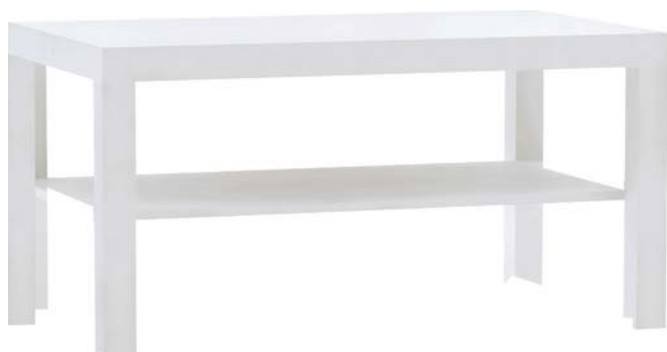

Decon / E7721
Τραπεζάκι σαλονιού άσπρο / 89x55x45