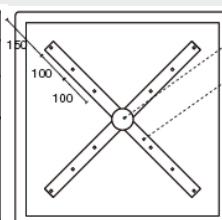

Φ70	70x70	80x80	80x120

Φ70	70x70	80x80	80x120

Φ70	70x70	80x80	80x120

Φ70	70x70	80x80	80x120

Κωδικός	E101	E107	E108	E113
Διαστάσεις	Φ 70	70x70	80x80	80x120
Πάχος	18 mm	18 mm	18 mm	18 mm
Κατεβόσµα	12 mm	12 mm	12 mm	12 mm
Συσκ. Τμχ	4	4	4	2
Τιμές	✓	✓	✓	✓

Sleek & Modern

Το τελείωµα της επιφάνειας δείχνει λεπτό και κοµµό, ενώ το κέντρο της έχει κανονικό πάχος όπως σε όλες τις Isotop επιφάνειες για καλύτερη στηρίξη των βάσεων.

Live Laminate - Ανθεκτικότητα στην στρέβλωση

Dry matte finish

* ΠΡΟΣΟΧΗ ! *

ΓΙΑ ΤΗΝ ΚΑΛΥΤΕΡΗ ΣΤΗΡΙΞΗ ΤΗΣ ΕΠΙΦΑΝΕΙΑΣ Ο ΣΤΑΥΡΟΣ ΤΗΣ ΒΑΣΗΣ ΠΡΕΠΕΙ ΝΑ ΤΟΠΟΘΕΤΗΘΕΙ ΟΠΩΣ ΣΤΟ "ΣΩΣΤΟ" ΣΧΕΔΙΑΓΡΑΜΜΑ.

ΤΑ ΕΤΟΙΜΑ ΤΡΑΠΕΖΙΑ ΔΕΝ ΠΡΕΠΕΙ ΝΑ ΑΠΟΘΗΚΕΥΟΝΤΑΙ ΣΕ ΥΠΑΙΘΡΙΟΥΣ ΧΩΡΟΥΣ ΜΕ ΤΗ ΕΠΙΦΑΝΕΙΑ ΑΝΑΠΟΔΑ.

ΣΕ ΑΝΤΙΘΕΤΗ ΠΕΡΙΠΤΩΣΗ ΜΕΤΑ ΑΠΟ ΕΚΘΕΣΗ ΣΤΟΝ ΗΛΙΟ ΥΠΑΡΧΕΙ ΜΕΓΑΛΗ ΠΙΘΑΝΟΤΗΤΑ ΣΤΡΕΒΛΩΣΗΣ ΤΗΣ ΕΠΙΦΑΝΕΙΑΣ.

ΛΑΘΟΣ

ΣΩΣΤΟ