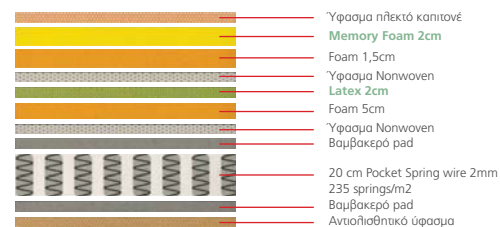

E2011,4 / 150x200  
E2011,2 / 160x200  
E2011,6 / 180x200

Στρώμα Memory Foam 28 cm

Υπόστρωμα Wilton K/D / Λευκό PU

E2015,3L / 97x211x29

E2015,1L / 107x211x29

E2015,4L / 157x211x29

E2015,2L / 167x211x29

Το **LATEX** είναι υλικό που προέρχεται από το φυσικό καουτσούκ με αντιβακτηριακές και υποαλλεργικές ιδιότητες, μεγάλη ελαστικότητα και εξαιρετικό εξαερισμό χάρη στις κυψέλες που διαθέτει.