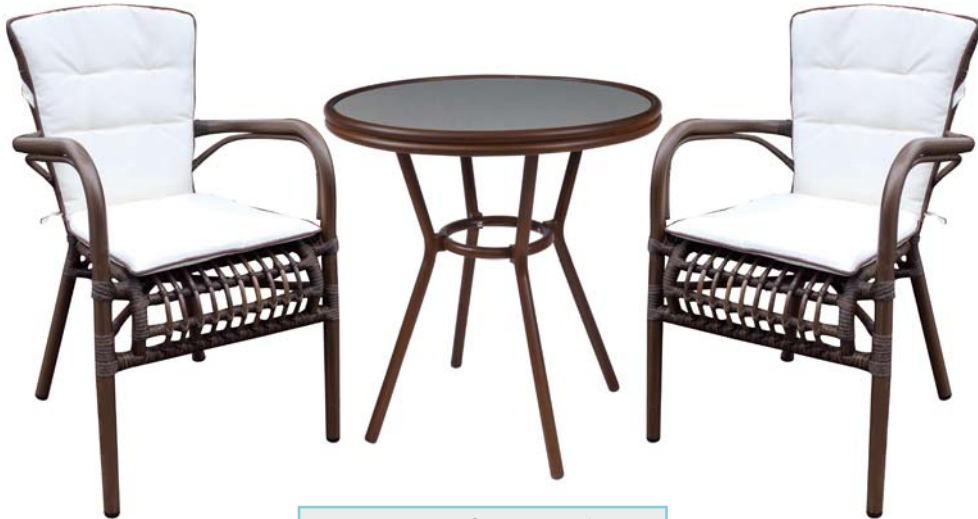

Δεν συμπεριλαμβάνονται μαξιλάρια

Pantheon / E275,1  
Πολυθρόνα alu καφέ  
56x62x92

Figaro / E279,2  
Τραπεζι alu καφέ textilene εκρού γυαλί 5mm  
Φ70x75

Pantheon / E275,M  
Μαξιλάρι μπεζ / πάχος 5

Δεν συμπεριλαμβάνονται μαξιλάρια