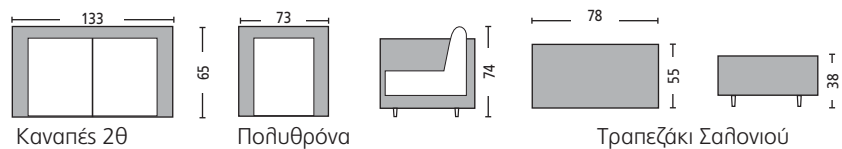

Java Set / E330  
(Καναπές 2-θ, 2 πολυθρόνες, τραπέζακι)  
pp ανθρακι + μαξιλάρι

Lido / E327,8  
Πολυθρόνα πλαστική άσπρη / 57x45x85

Portofino / E351  
Πολυθρόνα πλαστική άσπρη / 57x45x80

Stella / E300,8  
Καρέκλα πλαστική άσπρη / 46x53x86