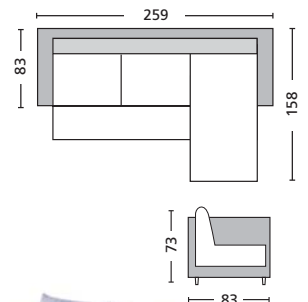

Νέο είδος

Nolan / E992,3

Καναπές γωνία αναστρέψιμος - κρεβάτι ύφασμα nabuk καφέ
Καναπές 236x151x83x89 - Κρεβάτι 127x197

Nolan