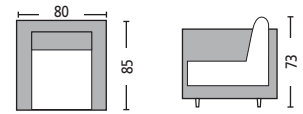

Marco / E6797  
Πολυθρόνα alu teak wicker μπεζ  
ύφασμα καφέ  
61x63x83 / Συσκ. 6 τμχ

Marco / E6798  
Τραπεζι steel teak wicker μπεζ / 180x100x75

Καναπές 3Θ.

Πολυθρόνα

Τραπεζί

Σκαμπώ

Belmar Set / E6851

(Καναπές 3-θ, 2 πολυθρόνες, τραπέζι, 2 σκαμπώ)