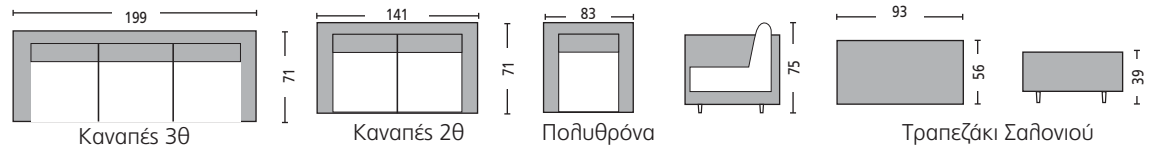

Sierra Set / E333,1
(Καναπές 3-θ, 2 πολυθρόνες, τραπέζι) pp sand grey / μαξιλάρι μπεζ