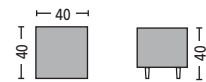

Marco / E6797  
Πολυθρόνα alu teak wicker μπεζ  
ύφασμα καφέ  
61x63x83 / Συσκ. 6 τμχ

Marco / E6798  
Τραπεζι steel teak wicker μπεζ / 180x100x75

Καναπές 3Θ.

Πολυθρόνα

Τραπεζί

Σκαμπώ

Belmar Set / E6851

(Καναπές 3-θ, 2 πολυθρόνες, τραπέζι, 2 σκαμπώ)