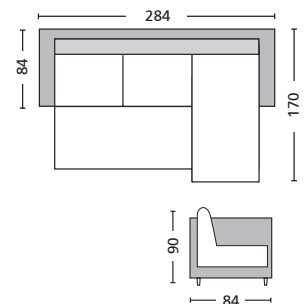

Promotion

καναπέδες - κρεβάτι

εσωτερικός χώρος

Fonto / E9427,1L

Καναπές - κρεβάτι αριστερή γωνία ύφασμα nabuk αν. καφέ - εκρού
Καναπές 284x170x84x90 - Κρεβάτι 130x228

Fonto / E9427,1R

Καναπές - κρεβάτι δεξιά γωνία ύφασμα nabuk αν. καφέ - εκρού
Καναπές 284x170x84x90 - Κρεβάτι 130x228

51

Fonto / E9427,2L

Καναπές - κρεβάτι αριστερή γωνία ύφασμα nabuk γκρι - εκρού
Καναπές 284x170x84x90 - Κρεβάτι 130x228

Fonto / E9427,2R

Καναπές - κρεβάτι δεξιά γωνία ύφασμα nabuk γκρι - εκρού
Καναπές 284x170x84x90 - Κρεβάτι 130x228

Προσοχή: Οι καναπέδες γωνία ορίζονται δεξιά ή αριστερά όπως καθόμαστε.

Fonto