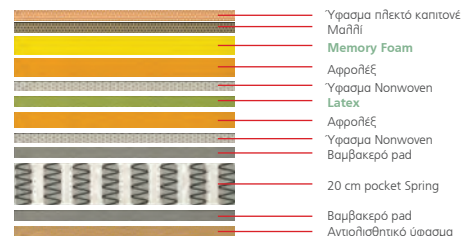

Στρώμα Memory Foam + Latex 31 cm