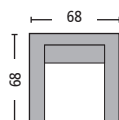

Matiz Set / E6787,1

Καναπές 3-θ, 2 πολυθρόνες, τραπέζακι-αλουφεικό μαξιλάρι γκρι

Matiz Set / E6787,2

Καναπές 3-θ, 2 πολυθρόνες, τραπέζακι-αλουφεικό μαξιλάρι μπεζ

Bekker Set / E6703

Καναπές 2-θ, 2 πολυθρόνες, τραπέζακι-steel φεικό wicker rocky brown - μαξιλάρι εκρού