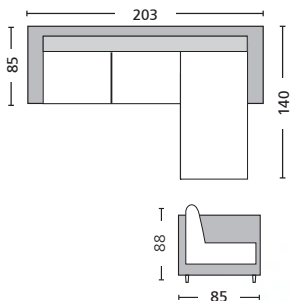

Portland / E9585,2
Καναπές γωνία αναστρέψιμος ύφασμα σκ.καφέ / 203x140x85x88