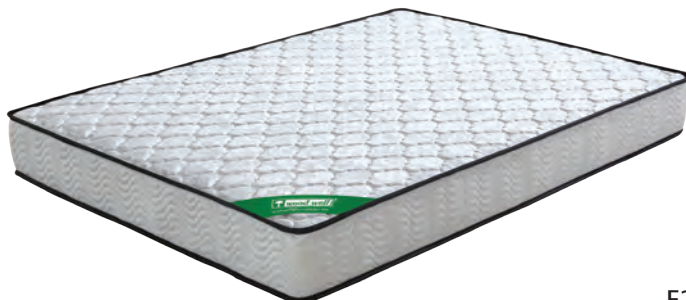

Στρώμα Memory Foam 28 cm

E2011,4 / 150x200
E2011,2 / 160x200

Το στρώμα **POCKET SPRING** έχει ελατήρια από ασάβι, το καθένα μέσα σε υφασμάτινη θήκη, που λειτουργούν ανεξάρτητα. Απορροφούν κραδασμούς, τριξίματα και προσφέρουν προσαρμοσμένη ελαστικότητα σε όλες τις ζώνες στήριξης τους στρώματος.