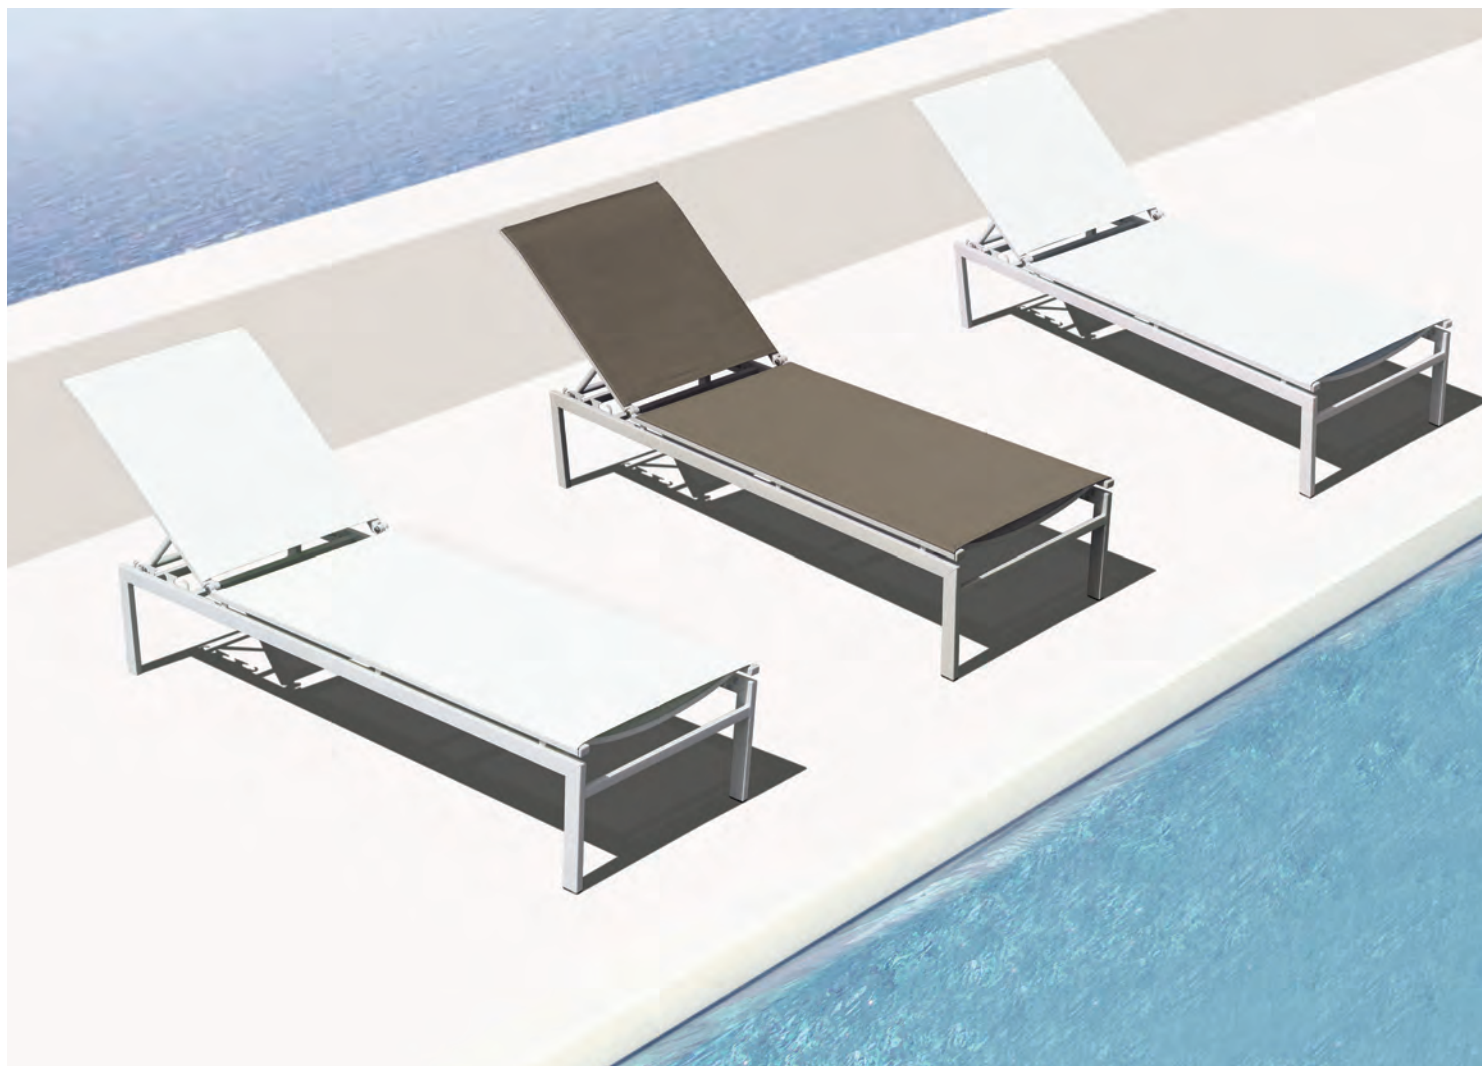

Sling / E6784,2

Steel Ξαπλώστρα λευκή - textilene sand-beige / 60x190x34

Sling / E6784,3

Steel Ξαπλώστρα λευκή - textilene λευκό / 60x190x34