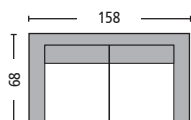

Matiz Set / E6787,1

Καναπές 3-θ, 2 πολυθρόνες, τραπέζακι-αλουφεικό μαξιλάρι γκρι

Matiz Set / E6787,2

Καναπές 3-θ, 2 πολυθρόνες, τραπέζακι-αλουφεικό μαξιλάρι μπεζ

Bekker Set / E6703

Καναπές 2-θ, 2 πολυθρόνες, τραπέζακι-steel φεικό wicker rocky brown - μαξιλάρι εκρού