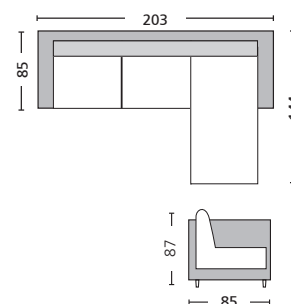

Portland / E9585,10