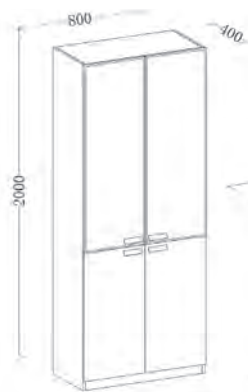

312

Βιβλιοθήκη σκ.καρυδί (μαύρες γυάλινες πόρτες)
80x40x200

Alpine / EO975

Βιβλιοθήκη σκ.καρυδί / 200x40x120

Ντουλάπι χαμηλό σκ.καρυδί / 220x40x76

Alpine