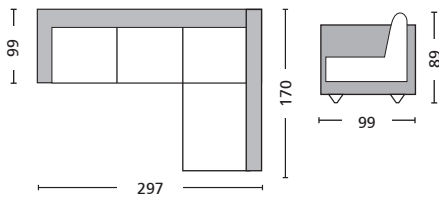

Νέο είδος

Avalon / E9410,2L

Καναπές αριστερή γωνία ύφασμα μαύρο / 297x170x99x89

Avalon / E9410,2R

Καναπές δεξιά γωνία ύφασμα μαύρο / 297x170x99x89

Avalon

39

Καναπές αριστερή γωνία ύφασμα ανθρακί / 279x160x86x86

Καναπές δεξιά γωνία ύφασμα ανθρακί / 279x160x86x86

Torino

Όλες οι τιμές επιβαρύνονται με Φ.Π.Α. και δεν περιλαμβάνουν μεταφορικά / Όλες οι διαστάσεις αναφέρονται σε εκατοστά εκ./cm

Προσοχή: Οι καναπέδες γωνία ορίζονται δεξιά ή αριστερά όπως καθόμαστε.