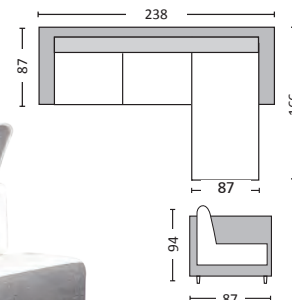

Νέο είδος

Palmer / E981,1L