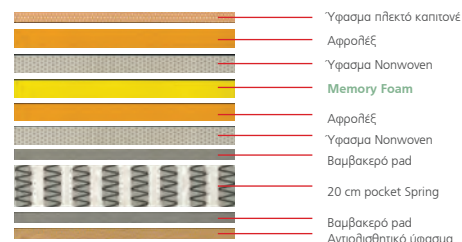

E2019,40 / 150x200
E2019,20 / 160x200

112

Το στρώμα **MEMORY FOAM** στην διάρκεια του ύπνου παίρνει το σχήμα και την στάση του δικού σας σώματος, προσφέροντας στην πλάτη, τον αυχένα, τους ώμους και τα πόδια σας, την σωστή στάση για ιδανική ξεκούραση.

Στρώμα Memory Foam 28 cm