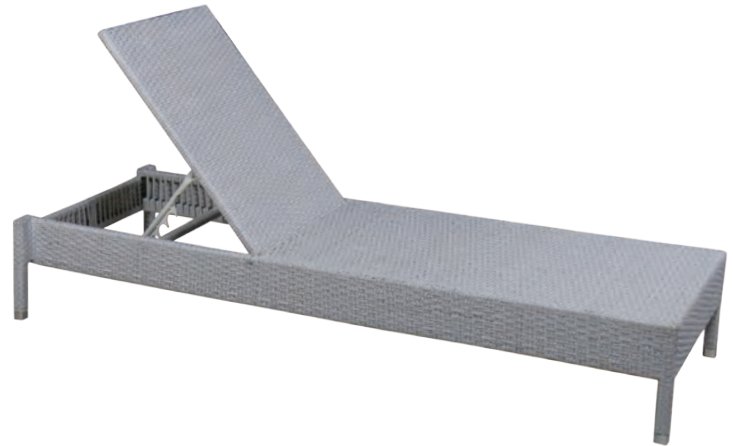

Pool-II / E6684,30
Alu-rocky brown wicker ξαπλώστρα / 66x194x30

Remezzo / E6751,1
Steel-rocky brown wicker ξαπλώστρα / 75x198x30

Remezzo / E6751,2
Steel-grey wicker ξαπλώστρα / 75x198x30

Montana / E658
Alu-grey brown 6,5x4mm half round wicker
ξαπλώστρα / 66x190x36