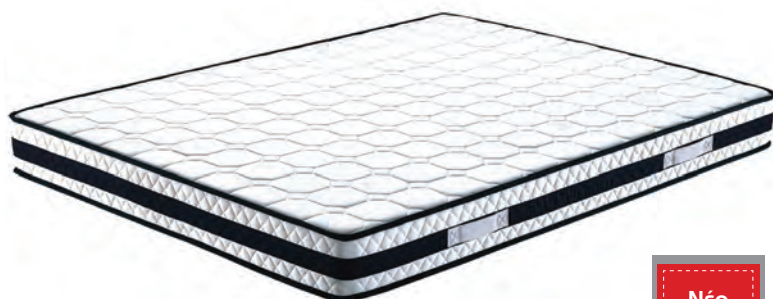

Στρώμα 100x200

E2015,4L / 157x211x29

Στρώμα 150x200

E2015,2L / 167x211x29

Στρώμα 160x200

Το **FOAM** είναι στρώμα αφρού, χωρίς ελατήρια, που προσαρμόζει άψογα το σχήμα του, ακολουθώντας τις φυσικές καμπύλες του σώματος και απορροφάει την ενέργεια και τις δονήσεις.

Στρώμα Foam 20 cm / Διπλής Όψης (Roll Pack)

Νέο είδος

E2041,3 / 90x200

E2041,1 / 100x200

E2041,4 / 150x200

E2041,2 / 160x200

Το **CONTINUOUS SPRING** είναι στρώμα με ελατήρια από ασάηλι, ενωμένα μεταξύ τους σε σχήμα "S" που υποστηρίζουν την ορθοπεδική στήριξη και θέση της σπονδυλικής στήλης κατά τη διάρκεια του ύπνου.