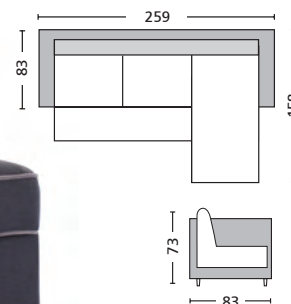

50

Aurelia / E9614,5

Καναπές - κρεβάτι ύφασμα μπεζ / Καναπές 205x90x93 - Κρεβάτι 140x180x45

Aurelia