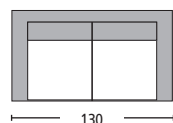

Vitoria Set / E676

(Καναπές 2-θ, 2 πολυθρόνες, τραπεζάκι)
Alu-grey brown 6,5x4mm half round wicker

Καναπές 2θ