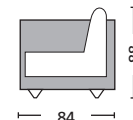

Marvel / E9428,2R

Καναπές δεξιά γωνία ύφασμα αν.γκρι / 242x158x84x88

Όλες οι τιμές επιβαρύνονται με Φ.Π.Α. και δεν περιλαμβάνουν μεταφορικά / Όλες οι διαστάσεις αναφέρονται σε εκατοστά εκ./cm

Προσοχή: Οι καναπέδες γωνία ορίζονται δεξιά ή αριστερά όπως καθόμαστε.