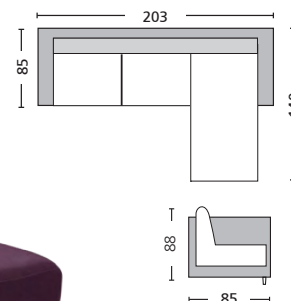

Προσοχή: Οι καναπέδες γωνία ορίζονται δεξιά ή αριστερά όπως καθόμαστε.

Portland / E9585,1

Καναπές γωνία αναστρέψιμος ύφασμα 305-5D γκρι / 203x140x85x88

Portland / E9585,7

Καναπές γωνία αναστρέψιμος ύφασμα μπλεζ / 203x140x85x88

Portland / E9585,4

Καναπές γωνία αναστρέψιμος ύφασμα μωβ / 203x140x85x88

Portland

Προσοχή: Οι καναπέδες γωνία ορίζονται δεξιά ή αριστερά όπως καθόμαστε.

Portland / E9585,8
Καναπές γωνία αναστρέψιμος ανθρακί PU / 203x140x85x88