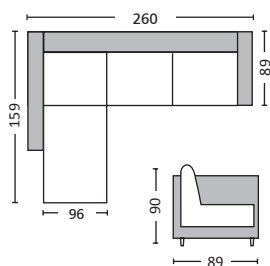

Καναπές γωνία αναστρέψιμος ύφασμα ανθρακί / 203x144x85x87