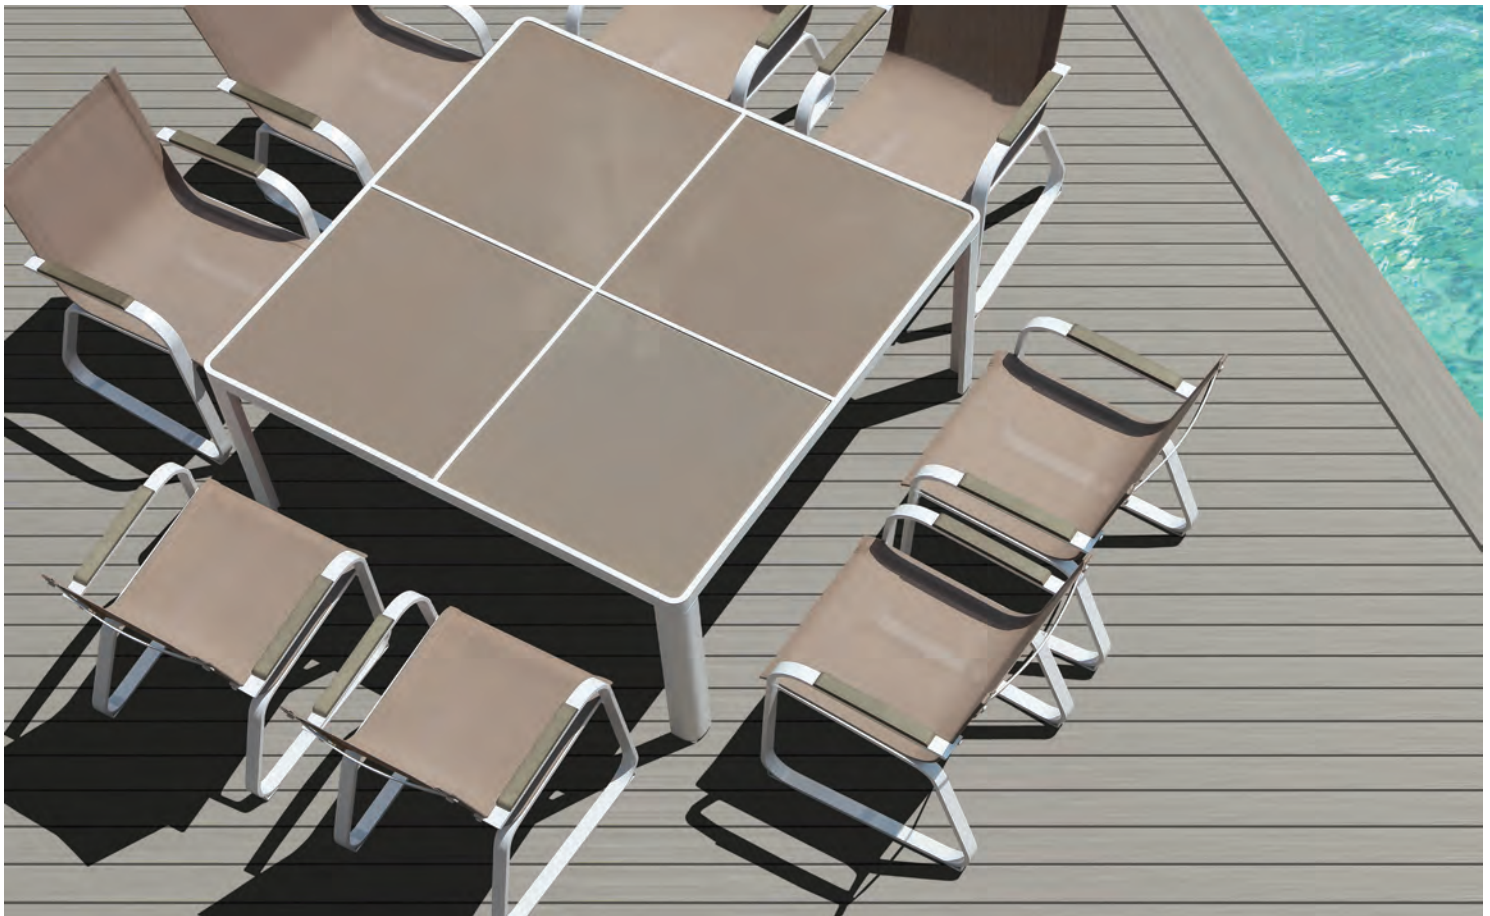

Bekker Set / E6703

Καναπές 2-θ, 2 πολυθρόνες, τραπέζακι-steel φεικό wicker rocky brown - μαξιλάρι εκρού

Manson / E6785,2
Τραπεζι αλουμινίου λευκό - γυαλί καφέ / 140x140x75

Manson / E6788,2
Πολυθρόνα αλουμινίου λευκό - textilene sand-beige / 58x62x92