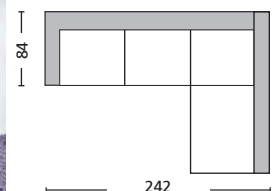

Marvel / E9428,1L

Καναπές αριστερή γωνία ύφασμα sand / 242x158x84x88

Marvel / E9428,1R

Καναπές δεξιά γωνία ύφασμα sand / 242x158x84x88

Marvel

Προσοχή: Οι καναπέδες γωνία ορίζονται δεξιά ή αριστερά όπως καθόμαστε.