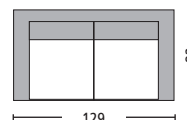

Desert

Panama Set / **E6850**
(Καναπές 2-θ, 2 πολυθρόνες, τραπέζακι)
alu-beige brush Φ5mm round wicker-18x1.3mm flat wicker

Panama