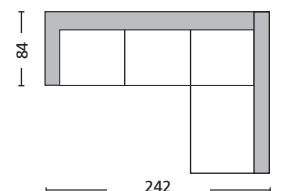

Marvel / E9428,2R

Καναπές δεξιά γωνία ύφασμα αν.γκρι / 242x158x84x88

Όλες οι τιμές επιβαρύνονται με Φ.Π.Α. και δεν περιλαμβάνουν μεταφορικά / Όλες οι διαστάσεις αναφέρονται σε εκατοστά εκ./cm

Προσοχή: Οι καναπέδες γωνία ορίζονται δεξιά ή αριστερά όπως καθόμαστε.