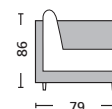

Καναπές γωνία αναστρέψιμος ύφασμα μπεζ - άσπρο PVC / 220x146x79x86

Jolly / E9578,2