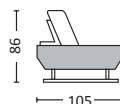

Όλες οι τιμές επιβαρύνονται με Φ.Π.Α. και δεν περιλαμβάνουν μεταφορικά / Όλες οι διαστάσεις αναφέρονται σε εκατοστά εκ./cm