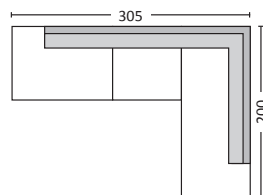

Όλες οι τιμές επιβαρύνονται με Φ.Π.Α. και δεν περιλαμβάνουν μεταφορικά / Όλες οι διαστάσεις αναφέρονται σε εκατοστά εκ./cm