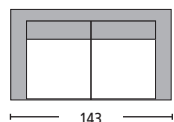

Promotion

Καναπές 2θ