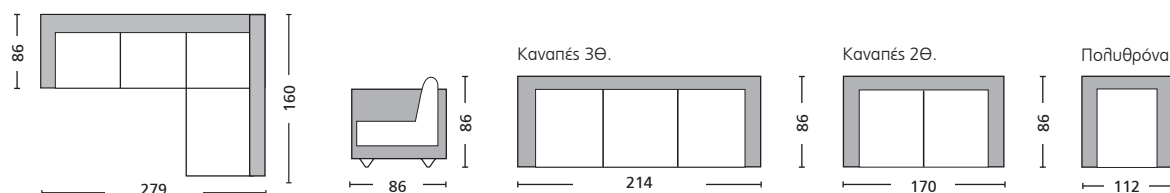

Torino / E9603,2L
Καναπές αριστερή γωνία ύφασμα ανθρακί / 279x160x86x86

Torino / E9603,2R
Καναπές δεξιά γωνία ύφασμα ανθρακί / 279x160x86x86