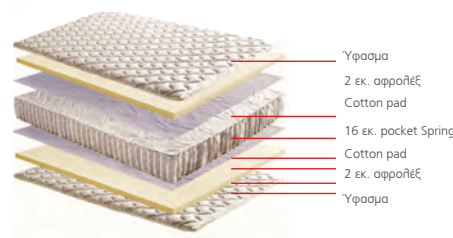

Στρώμα Memory Foam 28 cm

E2011,4 / 150x200
E2011,2 / 160x200

Το στρώμα **POCKET SPRING** έχει ελατήρια από ασάβι, το καθένα μέσα σε υφασμάτινη θήκη, που λειτουργούν ανεξάρτητα. Απορροφούν κραδασμούς, τριξίματα και προσφέρουν προσαρμοσμένη ελαστικότητα σε όλες τις ζώνες στήριξης τους στρώματος.