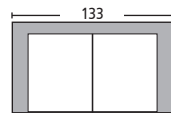

Promotion

polypropylene

εξωτερικός χώρος

Πολυθρόνα πλάστική ανθρακί rattan / 60x62x89

Πολυθρόνα πλάστική ανθρακί rattan / 54x56x81

Καρέκλα πλάστική ανθρακί rattan / 46x53x86

(Καναπές 2-θ, 2 πολυθρόνες, τραπέζακι)
πλάστ.ανθρακί+μαξιλιάρια

Καναπές 2θ

Τραπέζι πλάστικό ανθρακί / 80x80x72

Τραπέζι πλάστικό ανθρακί rattan / 79x79x72

Τραπέζι πλάστικό ανθρακί / 138x88x72

Όλες οι τιμές επιβαρύνονται με Φ.Π.Α. και δεν περιλαμβάνουν μεταφορικά / Όλες οι διαστάσεις αναφέρονται σε εκατοστά εκ./cm