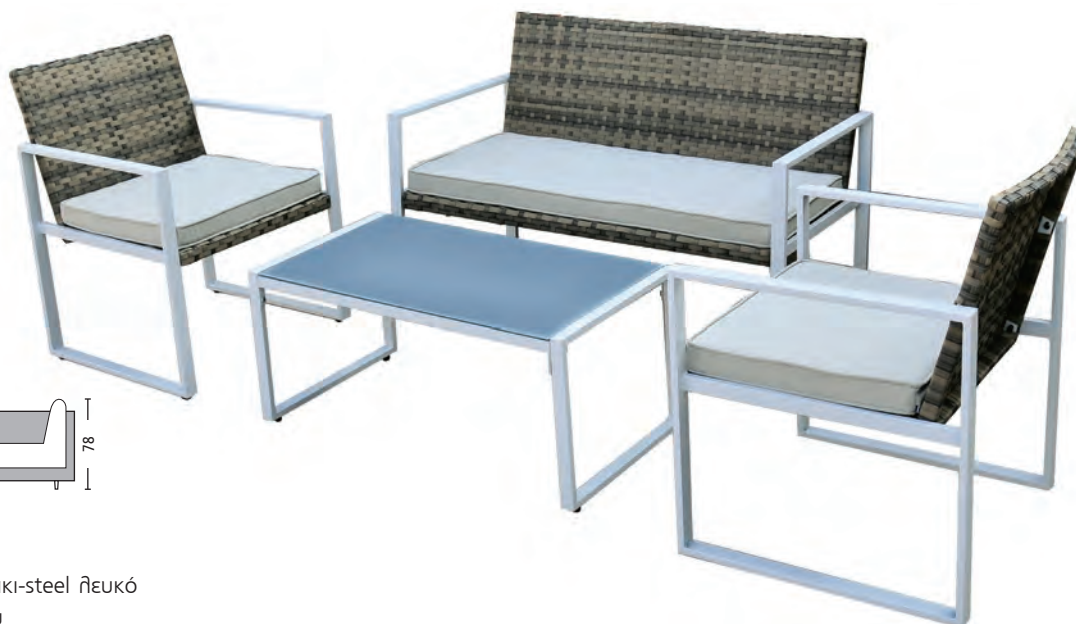

Καναπές 3θ

Πολυθρόνα

Τραπέζακι σαλονιού

Matiz Set / E6787,2

Καναπές 3-θ, 2 πολυθρόνες, τραπέζακι-αλουφεικό μαξιλάρι μπεζ

Τραπέζακι σαλονιού

Καναπές 2θ

Πολυθρόνα