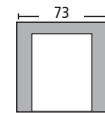

Promotion

polypropylene

εξωτερικός χώρος

Πολυθρόνα πλάστική ανθρακί rattan / 60x62x89

Πολυθρόνα πλάστική ανθρακί rattan / 54x56x81

Καρέκλα πλάστική ανθρακί rattan / 46x53x86

(Καναπές 2-θ, 2 πολυθρόνες, τραπέζακι)
πλάστ.ανθρακί+μαξιλιάρια

Πολυθρόνα

Τραπέζι πλάστικό ανθρακί / 80x80x72

Τραπέζι πλάστικό ανθρακί rattan / 79x79x72

Τραπέζι πλάστικό ανθρακί / 138x88x72

Όλες οι τιμές επιβαρύνονται με Φ.Π.Α. και δεν περιλαμβάνουν μεταφορικά / Όλες οι διαστάσεις αναφέρονται σε εκατοστά εκ./cm