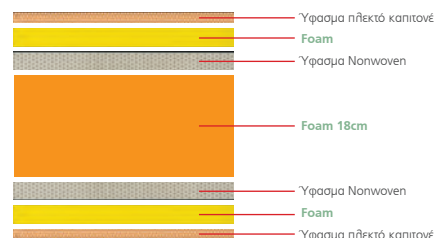

E2041,4 / 150x200

E2041,2 / 160x200

Το **CONTINUOUS SPRING** είναι στρώμα με ελατήρια από ασάηλι, ενωμένα μεταξύ τους σε σχήμα "S" που υποστηρίζουν την ορθοπεδική στήριξη και θέση της σπονδυλικής στήλης κατά τη διάρκεια του ύπνου.