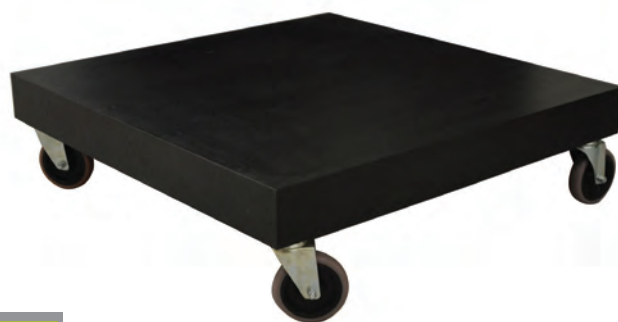

Νέο
είδος

Luana / E7354
Τραπεζάκι σαλονιού άσπρο - καρυδί / 120x59x45

Melba / E7726,2
Τραπεζάκι σαλονιού απ. σημύδας / 120x60x45

Νέο
είδος

Alida / E7342
Τραπεζάκι σαλονιού καρυδί - άσπρο / 120x59x44

Promotion