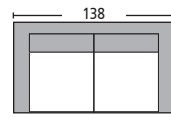

Arizona Set / E6734

(Καναπές 2-θ, 2 πολυθρόνες, τραπέζακι)
Alu-grey brown 6,5x4mm half round wicker

Καναπές 2θ

Όλες οι τιμές επιβαρύνονται με Φ.Π.Α. και δεν περιλαμβάνουν μεταφορικά / Όλες οι διαστάσεις αναφέρονται σε εκατοστά εκ./cm