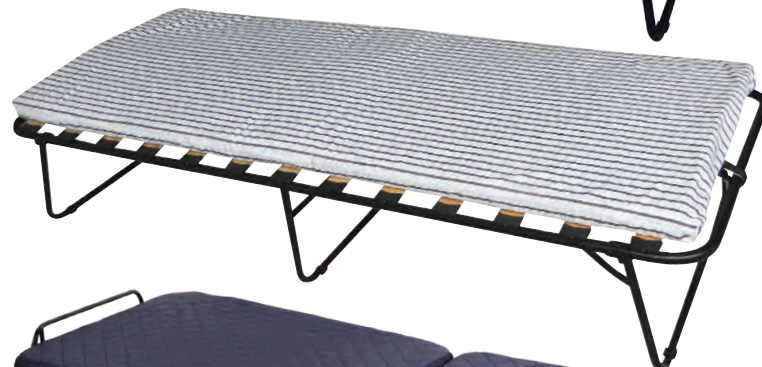

Όλες οι τιμές επιβαρύνονται με Φ.Π.Α. και δεν περιλαμβάνουν μεταφορικά / Όλες οι διαστάσεις αναφέρονται σε εκατοστά εκ./cm