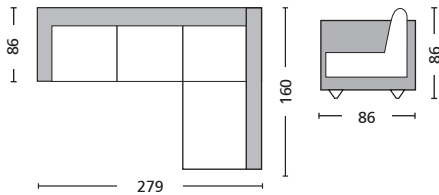

Νέο είδος

Avalon / E9410,2L

Καναπές αριστερή γωνία ύφασμα μαύρο / 297x170x99x89

Avalon / E9410,2R

Καναπές δεξιά γωνία ύφασμα μαύρο / 297x170x99x89

Avalon

39

Καναπές αριστερή γωνία ύφασμα ανθρακί / 279x160x86x86

Καναπές δεξιά γωνία ύφασμα ανθρακί / 279x160x86x86

Torino

Όλες οι τιμές επιβαρύνονται με Φ.Π.Α. και δεν περιλαμβάνουν μεταφορικά / Όλες οι διαστάσεις αναφέρονται σε εκατοστά εκ./cm

Προσοχή: Οι καναπέδες γωνία ορίζονται δεξιά ή αριστερά όπως καθόμαστε.