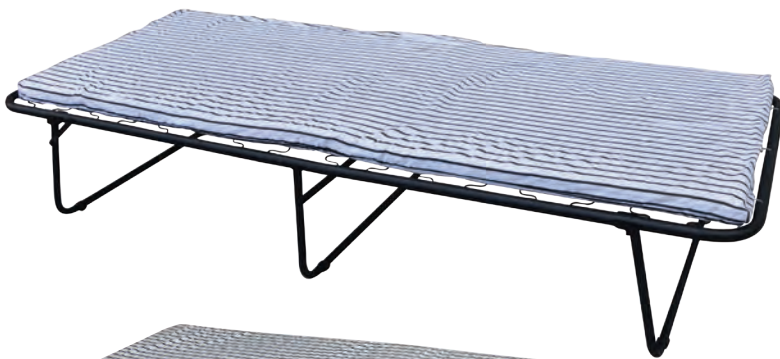

Όλες οι τιμές επιβαρύνονται με Φ.Π.Α. και δεν περιλαμβάνουν μεταφορικά / Όλες οι διαστάσεις αναφέρονται σε εκατοστά εκ./cm