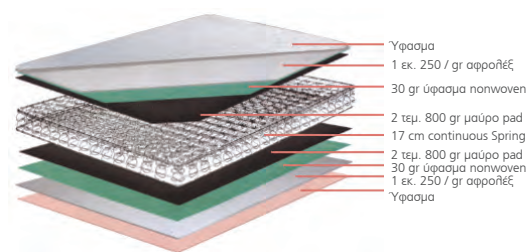

E2018,3 / 90x200

E2018,1 / 100x200

E2018,40 / 150x200

E2018,2 / 160x200

Το **ΕΠΙΣΤΡΩΜΑ** τοποθετείται επάνω από το στρώμα και κάτω από το κατωσέντονο.