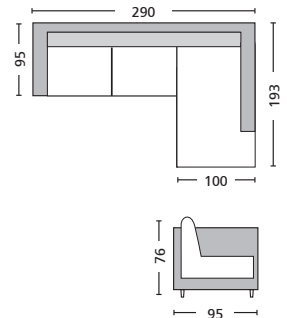

Προσκέφαλο με ανάκλιση

Sector / E989,1L

Καναπές αριστερή γωνία bonded leather - pvc back άσπρο / 290x193x95/100x76