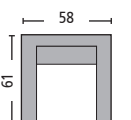

Matiz Set / E6787,1

Καναπές 3-θ, 2 πολυθρόνες, τραπέζακι-αλουφεικό μαξιλάρι γκρι

Matiz Set / E6787,2

Καναπές 3-θ, 2 πολυθρόνες, τραπέζακι-αλουφεικό μαξιλάρι μπεζ

Πολυθρόνα

Bekker Set / E6703

Καναπές 2-θ, 2 πολυθρόνες, τραπέζακι-steel φεικό wicker rocky brown - μαξιλάρι εκρού