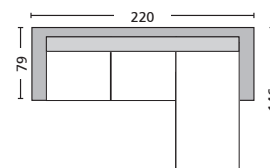

Καναπές αριστερή γωνία ύφασμα σκ. γκρι - άσπρο PU / 238x166x87/87x94

Palmer / E981,1R

Καναπές δεξιά γωνία ύφασμα σκ. γκρι - άσπρο PU / 238x166x87/87x94

Palmer

Jolly / E9578,1