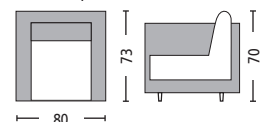

Νέο είδος

Promotion

Πολυθρόνα