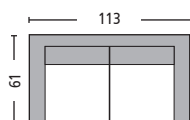

Καναπές 3θ

Πολυθρόνα

Τραπέζακι σαλονιού

Matiz Set / E6787,2

Καναπές 3-θ, 2 πολυθρόνες, τραπέζακι-αλουφεικό μαξιλάρι μπεζ

Τραπέζακι σαλονιού

Καναπές 2θ

Πολυθρόνα