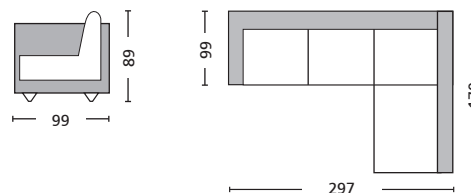

Avalon / E9410,3L
Καναπές αριστερή γωνία ύφασμα καφέ / 297x170x99x89

Avalon / E9410,3R
Καναπές δεξιά γωνία ύφασμα καφέ / 297x170x99x89